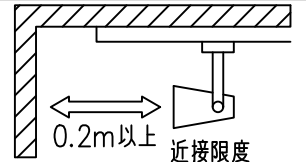

定格光束	1080Lm
LED照明器具の固有エネルギー消費効率	46.5Lm/W
LED光源寿命	40000時間

⚠️ 安全に関するご注意

- この器具は、一般通常環境の屋内配線ダクト取付専用器具です。一般通常環境以外の所、傾斜天井、屋外、湿気の多い所、水気のかかる所、壁面、床面では使用しないでください。落下・感電・火災の原因になります。
- 電源電圧は、器具銘板に記載されている定格電圧±6%内でご使用下さい。感電・火災の原因になります。
- 単体では使用できません。器具本体表示または、説明書に従って適正な組み合わせでご使用ください。落下・感電・火災の原因になります。
- ガス機器等の温度の高くなるものに取り付けしないでください。火災の原因になります。
- LEDにはバツキがあり、同一型番であっても商品ごとに発光色、明るさ、点灯時間（始動時間）が異なる場合があります。
- 被照射面までの距離は器具本体表示または説明書に従って0.2m以上離して施工してください。被照射物の変質・変色または火災の原因になります。

				機能 一般用			特記事項 1/2照度角 13° 制御レンズ付 調光可能 (1%~100%) 調光器別売 スイッチ無し
				取付場所	屋内 ルミライン取付専用		
				電源接続	ルミライン用プラグ		
5	レンズ	アクリル	透明	消費電力	23.2 W	定格電圧 100 V	
4	本体	アルミダイカスト	黒塗装	電気容量	39VA		
3	ヒートシンクカバー	ポリカーボネート	黒塗装	LED 付 交換不可	LED23.2W 演色性 Ra98 Q+ 4000K		
2	アーム	アルミダイカスト	黒塗装				
1	電源ケース	ポリカーボネイト	黒				
No.	部品名	材質	備考	器具重量	約 0.7 kg		鹿毛 狩野 ③