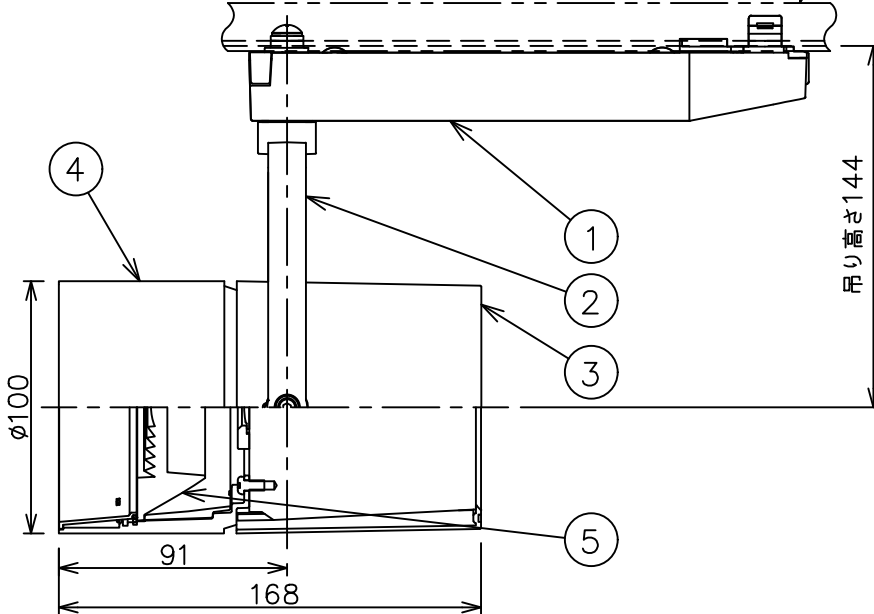

姿図

取付部  
222

ルミライン (配線ダクト) 別売

吊り高さ144

定格光束	3040Lm
LED照明器具の固有エネルギー消費効率	74.1Lm/W
LED光源寿命	40000時間

### ⚠ 安全に関するご注意

- この器具は、一般通常環境の屋内配線ダクト取付専用器具です。一般通常環境以外の所、傾斜天井、屋外、湿気の多い所、水気のかかる所、壁面、床面では使用しないでください。落下・感電・火災の原因になります。
- 電源電圧は、器具銘板に記載されている定格電圧±6%内でご使用下さい。感電・火災の原因になります。
- 単体では使用できません。器具本体表示または、説明書に従って適正な組み合わせでご使用ください。落下・感電・火災の原因になります。
- ガス機器等の温度の高くなるものに取り付けしないでください。火災の原因になります。
- LEDにはバラツキがあり、同一型番であっても商品ごとに発光色、明るさ、点灯時間（始動時間）が異なる場合があります。
- 被照射面までの距離は器具本体表示または説明書に従って0.4m以上離して施工してください。被照射物の変質・変色または火災の原因になります。

				機能 一般用		特記事項	
				取付場所	屋内 ルミライン取付専用	1/2照度角 30° 制御レンズ付 調光器併用不可	
				電源接続	ルミライン用プラグ		
5	レンズ	アクリル	透明	消費電力	41 W	定格電圧	100 V
4	本体	アルミダイカスト	白塗装(ホワイト93)	電気容量	42VA		
3	ヒートシンクカバー	ポリカーボネート	白	LED 付 交換不可	LED41W 演色性 Ra93 昼白色 (5000K)		
2	アーム	アルミダイカスト	白塗装(ホワイト93)		スイッチ無し		
1	電源ケース	ポリカーボネート	白				
No.	部品名	材質	備考	器具重量	約	1.5 kg	鹿毛 狩野 ④