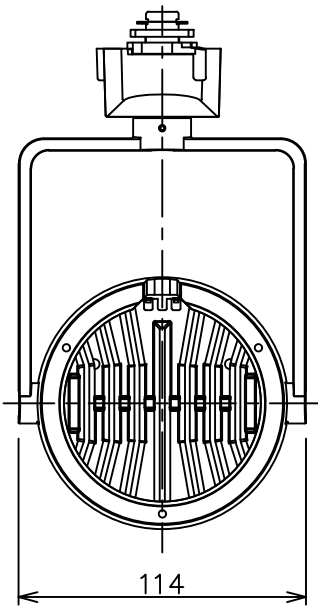

姿図

取付部  
222

ルミライン (配線ダクト) 別売

吊り高さ144

定格光束	3040Lm
LED照明器具の固有エネルギー消費効率	74.1Lm/W
LED光源寿命	40000時間

### ⚠ 安全に関するご注意

- この器具は、一般通常環境の屋内配線ダクト取付専用器具です。一般通常環境以外の所、傾斜天井、屋外、湿気の多い所、水気のかかる所、壁面、床面では使用しないでください。落下・感電・火災の原因になります。
- 電源電圧は、器具銘板に記載されている定格電圧±6%内でご使用下さい。感電・火災の原因になります。
- 単体では使用できません。器具本体表示または、説明書に従って適正な組み合わせでご使用ください。落下・感電・火災の原因になります。
- ガス機器等の温度の高くなるものに取り付けしないでください。火災の原因になります。
- LEDにはバラツキがあり、同一型番であっても商品ごとに発光色、明るさ、点灯時間（始動時間）が異なる場合があります。
- 被照射面までの距離は器具本体表示または説明書に従って0.4m以上離して施工してください。被照射物の変質・変色または火災の原因になります。

				機能 一般用		特記事項	
				取付場所	屋内 ルミライン取付専用	1/2照度角 30° 制御レンズ付 調光器併用不可	
				電源接続	ルミライン用プラグ		
5	レンズ	アクリル	透明	消費電力	41 W	定格電圧	100 V
4	本体	アルミダイカスト	白塗装(ホワイト93)	電気容量	42VA		
3	ヒートシンクカバー	ポリカーボネート	白	LED 付 交換不可	LED41W 演色性 Ra93 昼白色 (5000K)		
2	アーム	アルミダイカスト	白塗装(ホワイト93)		スイッチ無し		
1	電源ケース	ポリカーボネート	白				
No.	部品名	材質	備考	器具重量	約	1.5 kg	鹿毛 狩野 ④