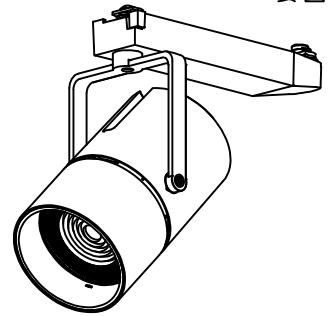

姿図

取付部  
222

ルミライン (配線ダクト) 別売

吊り高さ144

定格光束	3040Lm
LED照明器具の固有エネルギー消費効率	74.1Lm/W
LED光源寿命	40000時間

### ⚠ 安全に関するご注意

- この器具は、一般通常環境の屋内配線ダクト取付専用器具です。一般通常環境以外の所、傾斜天井、屋外、湿気の多い所、水気のかかる所、壁面、床面では使用しないでください。落下・感電・火災の原因になります。
- 電源電圧は、器具銘板に記載されている定格電圧±6%内でご使用下さい。感電・火災の原因になります。
- 単体では使用できません。器具本体表示または、説明書に従って適正な組み合わせでご使用ください。落下・感電・火災の原因になります。
- ガス機器等の温度の高くなるものに取り付けしないでください。火災の原因になります。
- LEDにはバラツキがあり、同一型番であっても商品ごとに発光色、明るさ、点灯時間（始動時間）が異なる場合があります。
- 被照射面までの距離は器具本体表示または説明書に従って0.4m以上離して施工してください。被照射物の変質・変色または火災の原因になります。

				機能 一般用		特記事項	
				取付場所	屋内 ルミライン取付専用	1/2照度角 30° 制御レンズ付 調光器併用不可	
				電源接続	ルミライン用プラグ		
5	レンズ	アクリル	透明	消費電力	41 W	定格電圧	100 V
4	本体	アルミダイカスト	白塗装(ホワイト93)	電気容量	42VA		
3	ヒートシンクカバー	ポリカーボネート	白	LED 付 交換不可	LED41W 演色性 Ra93 昼白色 (5000K)		
2	アーム	アルミダイカスト	白塗装(ホワイト93)		スイッチ無し		
1	電源ケース	ポリカーボネート	白				
No.	部品名	材質	備考	器具重量	約	1.5 kg	鹿毛 狩野 ④