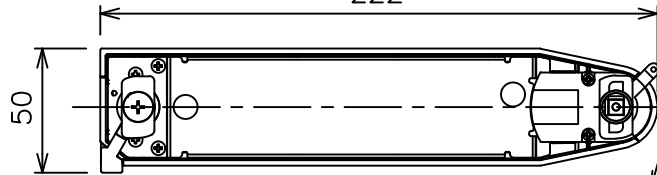

姿図

取付部  
222

ルミライン (配線ダクト) 別売

吊り高さ144

定格光束	3040Lm
LED照明器具の固有エネルギー消費効率	74.1Lm/W
LED光源寿命	40000時間

### ⚠ 安全に関するご注意

- この器具は、一般通常環境の屋内配線ダクト取付専用器具です。一般通常環境以外の所、傾斜天井、屋外、湿気の多い所、水気のかかる所、壁面、床面では使用しないでください。落下・感電・火災の原因になります。
- 電源電圧は、器具銘板に記載されている定格電圧±6%内でご使用下さい。感電・火災の原因になります。
- 単体では使用できません。器具本体表示または、説明書に従って適正な組み合わせでご使用ください。落下・感電・火災の原因になります。
- ガス機器等の温度の高くなるものに取り付けしないでください。火災の原因になります。
- LEDにはバラツキがあり、同一型番であっても商品ごとに発光色、明るさ、点灯時間（始動時間）が異なる場合があります。
- 被照射面までの距離は器具本体表示または説明書に従って0.4m以上離して施工してください。被照射物の変質・変色または火災の原因になります。

				機能 一般用		特記事項	
				取付場所	屋内 ルミライン取付専用	1/2照度角 30° 制御レンズ付 調光器併用不可	
				電源接続	ルミライン用プラグ		
5	レンズ	アクリル	透明	消費電力	41 W	定格電圧	100 V
4	本体	アルミダイカスト	白塗装(ホワイト93)	電気容量	42VA		
3	ヒートシンクカバー	ポリカーボネート	白	LED 付 交換不可	LED41W 演色性 Ra93 昼白色 (5000K)		
2	アーム	アルミダイカスト	白塗装(ホワイト93)		スイッチ無し		
1	電源ケース	ポリカーボネート	白				
No.	部品名	材質	備考	器具重量	約	1.5 kg	鹿毛 狩野 ④