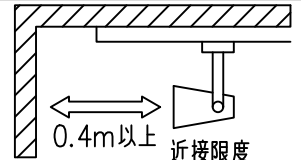

姿図

取付部  
222

ルミライン (配線ダクト) 別売

吊り高さ144

定格光束	3040Lm
LED照明器具の固有エネルギー消費効率	74.1Lm/W
LED光源寿命	40000時間

				機能 一般用		特記事項	
				取付場所	屋内 ルミライン取付専用	1/2照度角 30° 制御レンズ付 調光器併用不可	
				電源接続	ルミライン用プラグ		
5	レンズ	アクリル	透明	消費電力	41 W	定格電圧	100 V
4	本体	アルミダイカスト	白塗装(ホワイト93)	電気容量	42VA		
3	ヒートシンクカバー	ポリカーボネート	白	LED 付 交換不可	LED41W 演色性 Ra93 昼白色 (5000K)		
2	アーム	アルミダイカスト	白塗装(ホワイト93)		スイッチ無し		
1	電源ケース	ポリカーボネート	白				
No.	部品名	材質	備考	器具重量	約	1.5 kg	鹿毛 狩野 ④