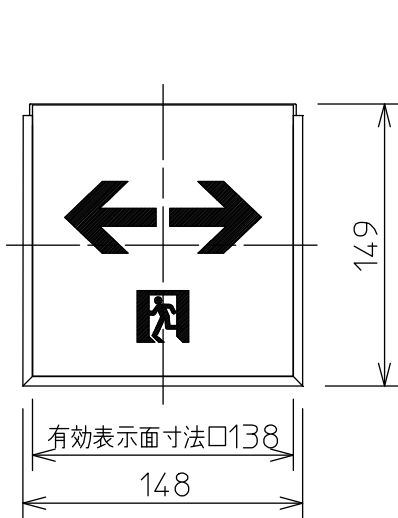

室内通路誘導灯/C級<10形>用表示パネル

誘導灯型式認定品

PP1CS-510

7				機能	誘導用			特記事項 有効表示面寸法 138×138 (190cm <sup>2</sup> ) DEG-36861 DEG-36862 DEG-37381E用表示パネル
6				取付場所	—			
5				電源接続	—			
4				消費電力	— W	定格電圧	— V	
3	導光板	アクリル t5.0		適合ランプ	— X 灯			
2	表示パネル	アクリル t2.0	緑色スクリーン印刷	付・別売				
1	ケース	ポリカーボネイト	白					
No.	部品名	材質	備考	器具重量	約 0.3 kg			伊藤 坂本 ②