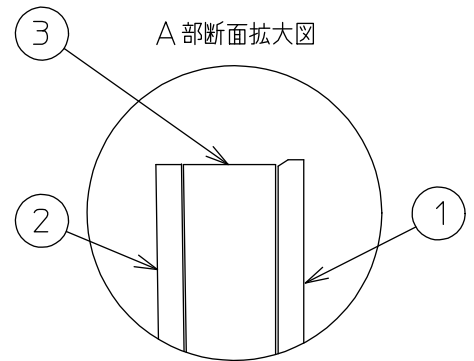

室内通路誘導灯/C級<10形>用表示パネル

誘導灯型式認定品

PP1CS-510

7				機能	誘導用			特記事項 有効表示面寸法 138×138 (190cm <sup>2</sup> ) DEG-36861 DEG-36862 DEG-37381E用表示パネル
6				取付場所	—			
5				電源接続	—			
4				消費電力	— W	定格電圧	— V	
3	導光板	アクリル t5.0		適合ランプ	— X 灯			
2	表示パネル	アクリル t2.0	緑色スクリーン印刷	付・別売				
1	ケース	ポリカーボネイト	白					
No.	部品名	材質	備考	器具重量	約 0.3 kg			伊藤 坂本 ②