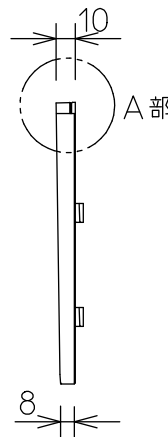

室内通路誘導灯/C級<10形>用表示パネル

誘導灯型式認定品

PP1CS-510

7				機能	誘導用			特記事項 有効表示面寸法 138×138 (190cm <sup>2</sup> ) DEG-36861 DEG-36862 DEG-37381E用表示パネル
6				取付場所	—			
5				電源接続	—			
4				消費電力	— W	定格電圧	— V	
3	導光板	アクリル t5.0		適合ランプ	— X 灯			
2	表示パネル	アクリル t2.0	緑色スクリーン印刷	付・別売				
1	ケース	ポリカーボネイト	白					
No.	部品名	材質	備考	器具重量	約 0.3 kg			伊藤 坂本 ②