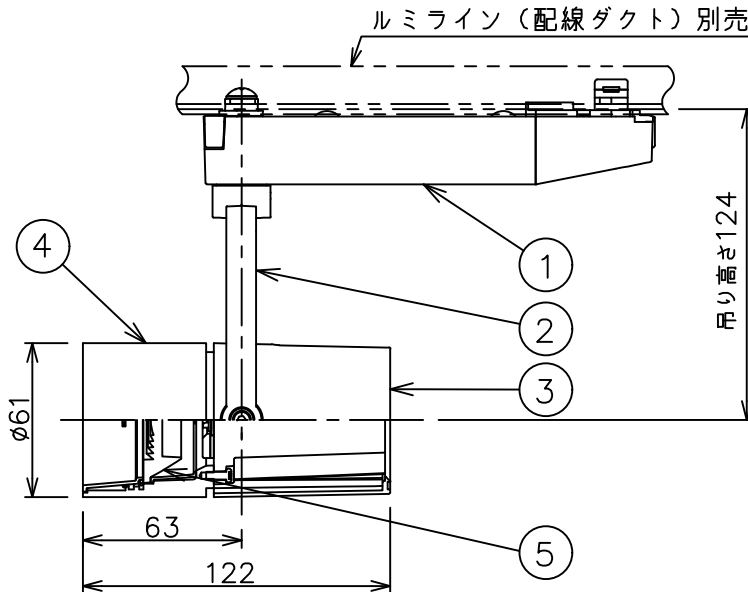

姿図

定格光束	480Lm
LED照明器具の固有エネルギー消費効率	42.8Lm/W
LED光源寿命	40000時間

⚠ 安全に関するご注意

- この器具は、一般通常環境の屋内配線ダクト取付専用器具です。一般通常環境以外の所、傾斜天井、屋外、湿気の多い所、水気のかかる所、壁面、床面では使用しないでください。落下・感電・火災の原因になります。
- 電源電圧は、器具銘板に記載されている定格電圧±6%内でご使用下さい。感電・火災の原因になります。
- 単体では使用できません。器具本体表示または、説明書に従って適正な組み合わせでご使用ください。落下・感電・火災の原因になります。
- ガス機器等の温度の高くなるものに取り付けしないでください。火災の原因になります。
- LEDにはバラツキがあり、同一型番であっても商品ごとに発光色、明るさ、点灯時間（始動時間）が異なる場合があります。
- 被照射面までの距離は器具本体表示または説明書に従って0.1m以上離して施工してください。被照射物の変質・変色または火災の原因になります。

				機能 一般用			特記事項 1/2照度角 30° 制御レンズ付 調光可能 (1%~100%) 調光器別売 スイッチ無し
				取付場所	屋内 ルミライン取付専用		
				電源接続	ルミライン用プラグ		
5	レンズ	アクリル	透明	消費電力	11.2 W	定格電圧 100 V	
4	本体	アルミダイカスト	黒塗装	電気容量	19VA		
3	ヒートシンクカバー	ポリカーボネート	黒塗装	LED 付 交換不可	LED11.2W 演色性 Ra93 2500K		
2	アーム	アルミダイカスト	黒塗装				
1	電源ケース	ポリカーボネート	黒				
No.	部品名	材質	備考	器具重量	約	0.5 kg	鹿毛 狩野 ②