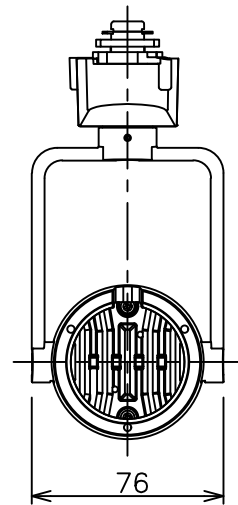

姿図

定格光束	480Lm
LED照明器具の固有エネルギー消費効率	42.8Lm/W
LED光源寿命	40000時間

⚠ 安全に関するご注意

- この器具は、一般通常環境の屋内配線ダクト取付専用器具です。一般通常環境以外の所、傾斜天井、屋外、湿気の多い所、水気のかかる所、壁面、床面では使用しないでください。落下・感電・火災の原因になります。
- 電源電圧は、器具銘板に記載されている定格電圧±6%内でご使用下さい。感電・火災の原因になります。
- 単体では使用できません。器具本体表示または、説明書に従って適正な組み合わせでご使用ください。落下・感電・火災の原因になります。
- ガス機器等の温度の高くなるものに取り付けしないでください。火災の原因になります。
- LEDにはバラツキがあり、同一型番であっても商品ごとに発光色、明るさ、点灯時間（始動時間）が異なる場合があります。
- 被照射面までの距離は器具本体表示または説明書に従って0.1m以上離して施工してください。被照射物の変質・変色または火災の原因になります。

				機能 一般用			特記事項 1/2照度角 30° 制御レンズ付 調光可能 (1%~100%) 調光器別売 スイッチ無し
				取付場所	屋内 ルミライン取付専用		
				電源接続	ルミライン用プラグ		
5	レンズ	アクリル	透明	消費電力	11.2 W	定格電圧 100 V	
4	本体	アルミダイカスト	黒塗装	電気容量	19VA		
3	ヒートシンクカバー	ポリカーボネート	黒塗装	LED 付 交換不可	LED11.2W 演色性 Ra93 2500K		
2	アーム	アルミダイカスト	黒塗装				
1	電源ケース	ポリカーボネート	黒				
No.	部品名	材質	備考	器具重量	約	0.5 kg	鹿毛 狩野 ②