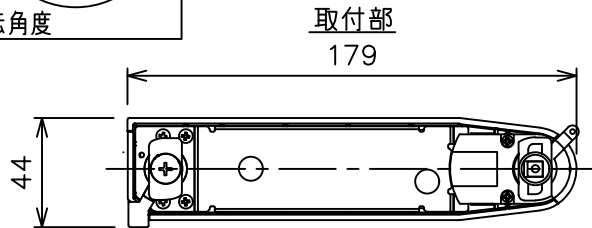

姿図

定格光束	480Lm
LED照明器具の固有エネルギー消費効率	42.8Lm/W
LED光源寿命	40000時間

⚠ 安全に関するご注意

- この器具は、一般通常環境の屋内配線ダクト取付専用器具です。一般通常環境以外の所、傾斜天井、屋外、湿気の多い所、水気のかかる所、壁面、床面では使用しないでください。落下・感電・火災の原因になります。
- 電源電圧は、器具銘板に記載されている定格電圧±6%内でご使用下さい。感電・火災の原因になります。
- 単体では使用できません。器具本体表示または、説明書に従って適正な組み合わせでご使用ください。落下・感電・火災の原因になります。
- ガス機器等の温度の高くなるものに取り付けしないでください。火災の原因になります。
- LEDにはバラツキがあり、同一型番であっても商品ごとに発光色、明るさ、点灯時間（始動時間）が異なる場合があります。
- 被照射面までの距離は器具本体表示または説明書に従って0.1m以上離して施工してください。被照射物の変質・変色または火災の原因になります。

				機能 一般用			特記事項 1/2照度角 30° 制御レンズ付 調光可能 (1%~100%) 調光器別売 スイッチ無し
				取付場所	屋内 ルミライン取付専用		
				電源接続	ルミライン用プラグ		
5	レンズ	アクリル	透明	消費電力	11.2 W	定格電圧 100 V	
4	本体	アルミダイカスト	黒塗装	電気容量	19VA		
3	ヒートシンクカバー	ポリカーボネート	黒塗装	LED 付 交換不可	LED11.2W 演色性 Ra93 2500K		
2	アーム	アルミダイカスト	黒塗装				
1	電源ケース	ポリカーボネート	黒				
No.	部品名	材質	備考	器具重量	約	0.5 kg	鹿毛 狩野 ②