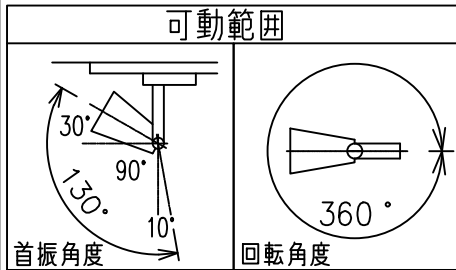

姿図

定格光束	480Lm
LED照明器具の固有エネルギー消費効率	42.8Lm/W
LED光源寿命	40000時間

⚠ 安全に関するご注意

- この器具は、一般通常環境の屋内配線ダクト取付専用器具です。一般通常環境以外の所、傾斜天井、屋外、湿気の多い所、水気のかかる所、壁面、床面では使用しないでください。落下・感電・火災の原因になります。
- 電源電圧は、器具銘板に記載されている定格電圧±6%内でご使用下さい。感電・火災の原因になります。
- 単体では使用できません。器具本体表示または、説明書に従って適正な組み合わせでご使用ください。落下・感電・火災の原因になります。
- ガス機器等の温度の高くなるものに取り付けしないでください。火災の原因になります。
- LEDにはバラツキがあり、同一型番であっても商品ごとに発光色、明るさ、点灯時間（始動時間）が異なる場合があります。
- 被照射面までの距離は器具本体表示または説明書に従って0.1m以上離して施工してください。被照射物の変質・変色または火災の原因になります。

				機能 一般用			特記事項 1/2照度角 30° 制御レンズ付 調光可能 (1%~100%) 調光器別売 スイッチ無し
				取付場所	屋内 ルミライン取付専用		
				電源接続	ルミライン用プラグ		
5	レンズ	アクリル	透明	消費電力	11.2 W	定格電圧 100 V	
4	本体	アルミダイカスト	黒塗装	電気容量	19VA		
3	ヒートシンクカバー	ポリカーボネート	黒塗装	LED 付 交換不可	LED11.2W 演色性 Ra93 2500K		
2	アーム	アルミダイカスト	黒塗装				
1	電源ケース	ポリカーボネート	黒				
No.	部品名	材質	備考	器具重量	約	0.5 kg	鹿毛 狩野 ②