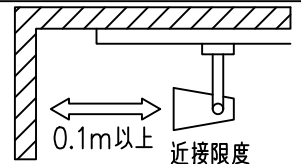

姿図

定格光束	480Lm
LED照明器具の固有エネルギー消費効率	42.8Lm/W
LED光源寿命	40000時間

⚠ 安全に関するご注意

- この器具は、一般通常環境の屋内配線ダクト取付専用器具です。一般通常環境以外の所、傾斜天井、屋外、湿気の多い所、水気のかかる所、壁面、床面では使用しないでください。落下・感電・火災の原因になります。
- 電源電圧は、器具銘板に記載されている定格電圧±6%内でご使用下さい。感電・火災の原因になります。
- 単体では使用できません。器具本体表示または、説明書に従って適正な組み合わせでご使用ください。落下・感電・火災の原因になります。
- ガス機器等の温度の高くなるものに取り付けしないでください。火災の原因になります。
- LEDにはバラツキがあり、同一型番であっても商品ごとに発光色、明るさ、点灯時間（始動時間）が異なる場合があります。
- 被照射面までの距離は器具本体表示または説明書に従って0.1m以上離して施工してください。被照射物の変質・変色または火災の原因になります。

				機能 一般用			特記事項 1/2照度角 30° 制御レンズ付 調光可能 (1%~100%) 調光器別売 スイッチ無し
				取付場所	屋内 ルミライン取付専用		
				電源接続	ルミライン用プラグ		
5	レンズ	アクリル	透明	消費電力	11.2 W	定格電圧 100 V	
4	本体	アルミダイカスト	黒塗装	電気容量	19VA		
3	ヒートシンクカバー	ポリカーボネート	黒塗装	LED 付 交換不可	LED11.2W 演色性 Ra93 2500K		
2	アーム	アルミダイカスト	黒塗装				
1	電源ケース	ポリカーボネート	黒				
No.	部品名	材質	備考	器具重量	約	0.5 kg	鹿毛 狩野 ②