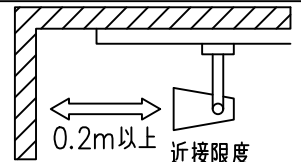

定格光束	1260Lm
LED照明器具の固有エネルギー消費効率	54.3Lm/W
LED光源寿命	40000時間

⚠ 安全に関するご注意

- この器具は、一般通常環境の屋内配線ダクト取付専用器具です。一般通常環境以外の所、傾斜天井、屋外、湿気の多い所、水気のかかる所、壁面、床面では使用しないでください。落下・感電・火災の原因になります。
- 電源電圧は、器具銘板に記載されている定格電圧±6%内でご使用下さい。感電・火災の原因になります。
- 単体では使用できません。器具本体表示または、説明書に従って適正な組み合わせでご使用ください。落下・感電・火災の原因になります。
- ガス機器等の温度の高くなるものに取り付けしないでください。火災の原因になります。
- LEDにはバラツキがあり、同一型番であっても商品ごとに発光色、明るさ、点灯時間（始動時間）が異なる場合があります。
- 被照射面までの距離は器具本体表示または説明書に従って0.2m以上離して施工してください。被照射物の変質・変色または火災の原因になります。

				機能 一般用			特記事項 1/2照度角 30° 制御レンズ付 調光可能 (1%~100%) 調光器別売 スイッチ無し
				取付場所	屋内 ルミライン取付専用		
				電源接続	ルミライン用プラグ		
5	レンズ	アクリル	透明	消費電力	23.2 W	定格電圧 100 V	
4	本体	アルミダイカスト	黒塗装	電気容量	39VA		
3	ヒートシンクカバー	ポリカーボネート	黒塗装	LED 付 交換不可	LED23.2W 演色性 Ra93 温白色 (3500K)		
2	アーム	アルミダイカスト	黒塗装				
1	電源ケース	ポリカーボネイト	黒				
No.	部品名	材質	備考	器具重量	約 0.7 kg		鹿毛 狩野 ③