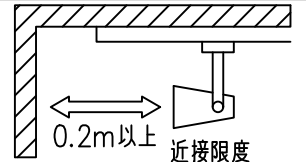

定格光束	1130Lm
LED照明器具の固有エネルギー消費効率	48.7Lm/W
LED光源寿命	40000時間

⚠ 安全に関するご注意

- この器具は、一般通常環境の屋内配線ダクト取付専用器具です。一般通常環境以外の所、傾斜天井、屋外、湿気の多い所、水気のかかる所、壁面、床面では使用しないでください。落下・感電・火災の原因になります。
- 電源電圧は、器具銘板に記載されている定格電圧±6%内でご使用下さい。感電・火災の原因になります。
- 単体では使用できません。器具本体表示または、説明書に従って適正な組み合わせでご使用ください。落下・感電・火災の原因になります。
- ガス機器等の温度の高くなるものに取り付けしないでください。火災の原因になります。
- LEDにはバツキがあり、同一型番であっても商品ごとに発光色、明るさ、点灯時間（始動時間）が異なる場合があります。
- 被照射面までの距離は器具本体表示または説明書に従って0.2m以上離して施工してください。被照射物の変質・変色または火災の原因になります。

				機能 一般用			特記事項 1/2照度角 30° 制御レンズ付 調光可能 (1%~100%) 調光器別売 スイッチ無し
				取付場所	屋内 ルミライン取付専用		
				電源接続	ルミライン用プラグ		
5	レンズ	アクリル	透明	消費電力	23.2 W	定格電圧 100 V	
4	本体	アルミダイカスト	白塗装(ホワイト93)	電気容量	39VA		
3	ヒートシンクカバー	ポリカーボネート	白	LED 付 交換不可	LED23.2W 演色性 Ra93 電球色 (2700K)		
2	アーム	アルミダイカスト	白塗装(ホワイト93)				
1	電源ケース	ポリカーボネート	白				
No.	部品名	材質	備考	器具重量	約 0.7 kg		鹿毛 狩野 ④