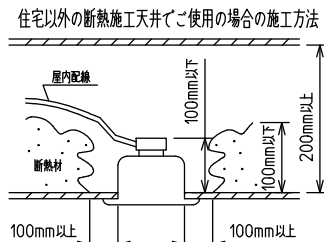

⚠ 安全に関するご注意

- この器具は単体では使用できません。仕様図または取扱説明書に従って適正な組み合わせでご使用ください。落下・感電・火災の原因になります。
- この器具は、住宅の断熱施工天井にはご使用できません。
- ロックウール等のやわらかい天井には取り付けしないでください。天井破損・落下の原因になります。
- ガス機器等の温度の高くなるものの上に取り付けしないでください。火災の原因になります。
- この器具は、一般通常環境の屋内天井埋込吊下げ専用器具です。一般通常環境以外の所、傾斜天井・屋外・湿気の多い所・水気のかかる所・壁面・床面では使用しないでください。落下・感電・火災の原因になります。
- 断熱施工の天井内に使用する場合は、器具と断熱材・防音材・造営材等は下図のような空間を設けて施工してください。誤った施工をしますと、火災の原因になります。屋内配線は、断熱材・防音材の上側にくるようにしてください。
- この器具はボルト取付専用器具です。必ずボルトにより、補強材のある位置に取り付けてください。落下の原因になります。
- 電源電圧は、定格電圧±6%内でご使用ください。感電・火災の原因になります。
- LEDにはバラツキがあり、同一型番であっても商品ごとに発光色明るさ・点灯時間(始動時間)が異なる場合があります。
- 被照射面とは0.1m以上離してください。過熱による火災の原因になります。

定格光束	3450 lm
LED照明器具の固有エネルギー消費効率	84.1 lm/W
LED光源寿命	40000時間

No.	部品名	材質	備考	機能	一般用	特記事項
7				取付場所	屋内 天井埋込専用	吊高さ調整可能 (全長500mm-1500mm) 調光可能・専用調光器別売 (5%-100%) 専用パーツ別売 電源供給側吊パーツ(LZA-93277) 端部用吊パーツ(LZA-93279)
6				電源接続	送り付端子台(アース付)	
5				消費電力	43/41 W 定格電圧 100/200 V	
4	カバー	アクリル	乳白	電気容量	43 VA	
3	サイドパネル	ポリプロピレン	グレー	LED付 交換不可	LED 43W 演色性 Ra83 電球色(2700K)	スイッチ無し
2	側板	ポリプロピレン	グレー			
1	本体	アルミ型材	シルバーアルマイト			
No.	部品名	材質	備考	器具重量	約 2.2 kg	谷口 藤山 ②