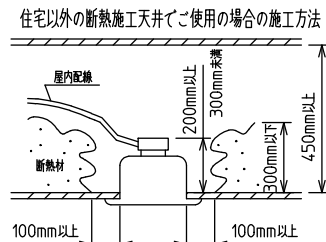

### ⚠ 安全に関するご注意

- この器具は、住宅の断熱施工天井にはご使用できません。
- ロックウール等のやわらかい天井には取り付けないでください。天井破損・落下の原因になります。
- ガス機器等の温度の高くなるものの上に取り付けないでください。火災の原因になります。
- この器具は、一般通常環境の屋内天井埋込専用器具です。一般通常環境以外の所、傾斜天井・屋外・湿気の多い所・水気のかかる所・壁面・床面では使用しないでください。落下・感電・火災の原因になります。
- 断熱施工の天井内に使用する場合は、器具と断熱材・防音材・造営材等は下図のような空間を設けて施工してください。誤った施工をしますと、火災の原因になります。屋内配線は、断熱材・防音材の上側にくるようにしてください。
- この器具はボルト取付専用器具です。必ずボルトにより、補強材のある位置に取り付けてください。落下の原因になります。
- 電源電圧は、定格電圧±6%内でご使用ください。感電・火災の原因になります。
- LEDにはバラツキがあり、同一型番であっても商品ごとに発光色明るさ・点灯時間(始動時間)が異なる場合があります。
- 被照射面とは0.1m以上離してください。過熱による火災の原因になります。

定格光束	2910 lm
LED照明器具の固有エネルギー消費効率	90.9 lm/W
LED光源寿命	40000時間

No.	部品名	材質	備考	機能	一般用	特記事項
7				取付場所	屋内 天井埋込専用	特記事項 調光可能 専用調光器別売 (5%-100%)
6				電源接続	送り付端子台(アース付)	
5				消費電力	32 W 定格電圧 100/200 V	
4	カバー	アクリル	乳白	電気容量	32/33 VA	
3	本体	アルミ型材	シルバーアルマイト	LED付 交換不可	LED 32W 演色性 Ra83 昼白色(5000K)	スイッチ無し
2	埋込フレーム側板	アルミダイカスト	グレー			
1	埋込フレーム	アルミ型材	シルバーアルマイト			
No.	部品名	材質	備考	器具重量	約 2.4 kg	谷口 藤山 ②