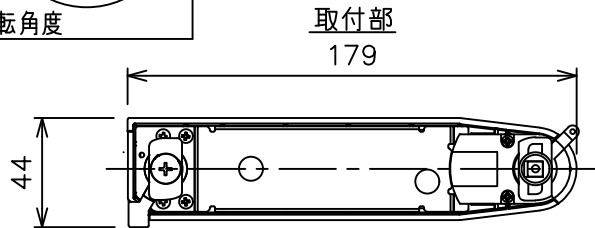

姿図

定格光束	430Lm
LED照明器具の固有エネルギー消費効率	38.3Lm/W
LED光源寿命	40000時間

⚠ 安全に関するご注意

- この器具は、一般通常環境の屋内配線ダクト取付専用器具です。一般通常環境以外の所、傾斜天井、屋外、湿気の多い所、水気のかかる所、壁面、床面では使用しないでください。落下・感電・火災の原因になります。
- 電源電圧は、器具銘板に記載されている定格電圧±6%内でご使用下さい。感電・火災の原因になります。
- 単体では使用できません。器具本体表示または、説明書に従って適正な組み合わせでご使用ください。落下・感電・火災の原因になります。
- ガス機器等の温度の高くなるものの上に取り付けしないでください。火災の原因になります。
- LEDにはバラツキがあり、同一型番であっても商品ごとに発光色、明るさ、点灯時間（始動時間）が異なる場合があります。
- 被照射面までの距離は器具本体表示または説明書に従って0.1m以上離して施工してください。被照射物の変質・変色または火災の原因になります。

				機能 一般用			特記事項 1/2照度角 17° 制御レンズ付 調光可能 (1%~100%) 調光器別売 スイッチ無し
				取付場所	屋内 ルミライン取付専用		
				電源接続	ルミライン用プラグ		
5	レンズ	アクリル	透明	消費電力	11.2 W	定格電圧 100 V	
4	本体	アルミダイカスト	黒塗装	電気容量	19VA		
3	ヒートシンクカバー	ポリカーボネート	黒塗装	LED 付 交換不可	LED11.2W 演色性 Ra98 Q+ 2700K		
2	アーム	アルミダイカスト	黒塗装				
1	電源ケース	ポリカーボネート	黒				
No.	部品名	材質	備考	器具重量	約	0.5 kg	鹿毛 狩野 ②