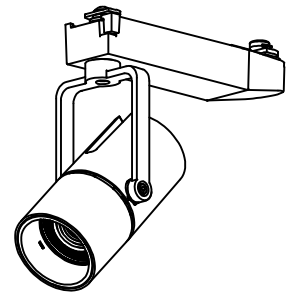

姿図

定格光束	430Lm
LED照明器具の固有エネルギー消費効率	38.3Lm/W
LED光源寿命	40000時間

### ⚠ 安全に関するご注意

- この器具は、一般通常環境の屋内配線ダクト取付専用器具です。一般通常環境以外の所、傾斜天井、屋外、湿気の多い所、水気のかかる所、壁面、床面では使用しないでください。落下・感電・火災の原因になります。
- 電源電圧は、器具銘板に記載されている定格電圧±6%内でご使用下さい。感電・火災の原因になります。
- 単体では使用できません。器具本体表示または、説明書に従って適正な組み合わせでご使用ください。落下・感電・火災の原因になります。
- ガス機器等の温度の高くなるものの上に取り付けしないでください。火災の原因になります。
- LEDにはバラツキがあり、同一型番であっても商品ごとに発光色、明るさ、点灯時間（始動時間）が異なる場合があります。
- 被照射面までの距離は器具本体表示または説明書に従って0.1m以上離して施工してください。被照射物の変質・変色または火災の原因になります。

				機能 一般用			特記事項 1/2照度角 17° 制御レンズ付 調光可能 (1%~100%) 調光器別売  スイッチ無し
				取付場所	屋内 ルミライン取付専用		
				電源接続	ルミライン用プラグ		
5	レンズ	アクリル	透明	消費電力	11.2 W	定格電圧 100 V	
4	本体	アルミダイカスト	黒塗装	電気容量	19VA		
3	ヒートシンクカバー	ポリカーボネート	黒塗装	LED 付 交換不可	LED11.2W 演色性 Ra98 Q+ 2700K		
2	アーム	アルミダイカスト	黒塗装				
1	電源ケース	ポリカーボネート	黒				
No.	部品名	材質	備考	器具重量	約	0.5 kg	鹿毛 狩野 ②