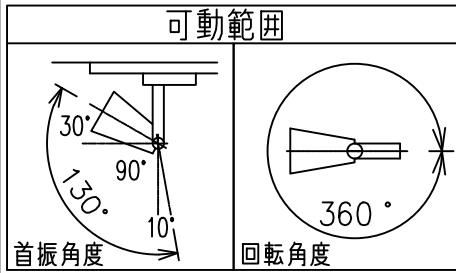

姿図

定格光束	430Lm
LED照明器具の固有エネルギー消費効率	38.3Lm/W
LED光源寿命	40000時間

				機能 一般用			特記事項 1/2照度角 17° 制御レンズ付 調光可能 (1%~100%) 調光器別売  スイッチ無し
				取付場所	屋内 ルミライン取付専用		
				電源接続	ルミライン用プラグ		
5	レンズ	アクリル	透明	消費電力	11.2 W	定格電圧 100 V	
4	本体	アルミダイカスト	黒塗装	電気容量	19VA		
3	ヒートシンクカバー	ポリカーボネート	黒塗装	LED 付 交換不可	LED11.2W 演色性 Ra98 Q+ 2700K		
2	アーム	アルミダイカスト	黒塗装				
1	電源ケース	ポリカーボネート	黒				
No.	部品名	材質	備考	器具重量	約	0.5 kg	鹿毛 狩野 ②