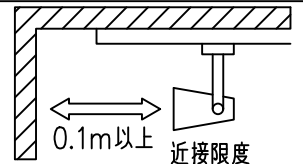

				機能 一般用			特記事項 1/2照度角 17° 制御レンズ付 調光可能 (1%~100%) 調光器別売  スイッチ無し
				取付場所	屋内 ルミライン取付専用		
				電源接続	ルミライン用プラグ		
5	レンズ	アクリル	透明	消費電力	11.2 W	定格電圧 100 V	
4	本体	アルミダイカスト	黒塗装	電気容量	19VA		
3	ヒートシンクカバー	ポリカーボネート	黒塗装	LED 付 交換不可	LED11.2W 演色性 Ra98 Q+ 2700K		
2	アーム	アルミダイカスト	黒塗装				
1	電源ケース	ポリカーボネート	黒				
No.	部品名	材質	備考	器具重量	約	0.5 kg	鹿毛 狩野 ②