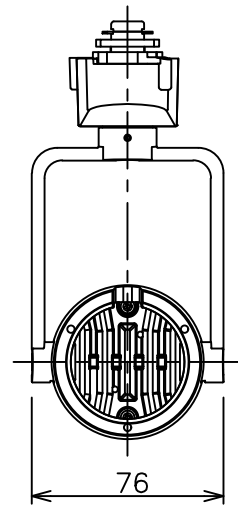

姿図

定格光束	430Lm
LED照明器具の固有エネルギー消費効率	38.3Lm/W
LED光源寿命	40000時間

### ⚠ 安全に関するご注意

- この器具は、一般通常環境の屋内配線ダクト取付専用器具です。一般通常環境以外の所、傾斜天井、屋外、湿気の多い所、水気のかかる所、壁面、床面では使用しないでください。落下・感電・火災の原因になります。
- 電源電圧は、器具銘板に記載されている定格電圧±6%内でご使用下さい。感電・火災の原因になります。
- 単体では使用できません。器具本体表示または、説明書に従って適正な組み合わせでご使用ください。落下・感電・火災の原因になります。
- ガス機器等の温度の高くなるものの上に取り付けしないでください。火災の原因になります。
- LEDにはバラツキがあり、同一型番であっても商品ごとに発光色、明るさ、点灯時間（始動時間）が異なる場合があります。
- 被照射面までの距離は器具本体表示または説明書に従って0.1m以上離して施工してください。被照射物の変質・変色または火災の原因になります。

				機能 一般用			特記事項 1/2照度角 17° 制御レンズ付 調光可能 (1%~100%) 調光器別売  スイッチ無し
				取付場所	屋内 ルミライン取付専用		
				電源接続	ルミライン用プラグ		
5	レンズ	アクリル	透明	消費電力	11.2 W	定格電圧 100 V	
4	本体	アルミダイカスト	黒塗装	電気容量	19VA		
3	ヒートシンクカバー	ポリカーボネート	黒塗装	LED 付 交換不可	LED11.2W 演色性 Ra98 Q+ 2700K		
2	アーム	アルミダイカスト	黒塗装				
1	電源ケース	ポリカーボネート	黒				
No.	部品名	材質	備考	器具重量	約	0.5 kg	鹿毛 狩野 ②