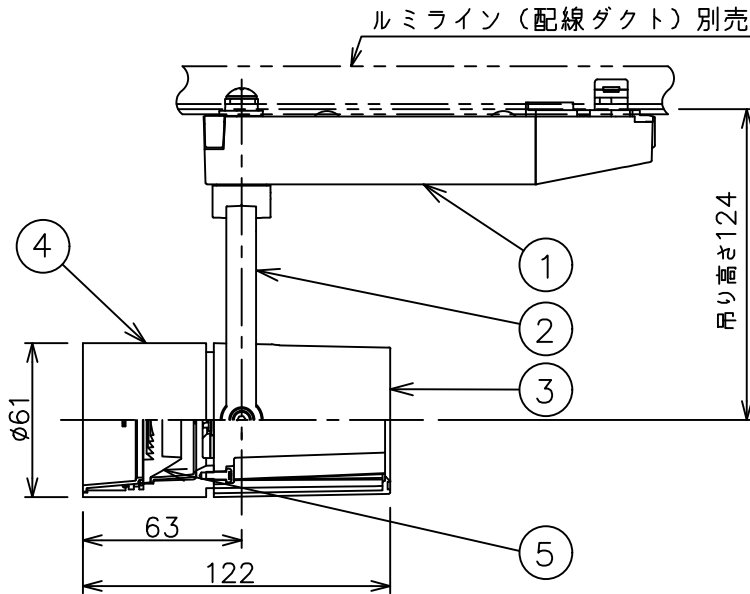

姿図

定格光束	430Lm
LED照明器具の固有エネルギー消費効率	38.3Lm/W
LED光源寿命	40000時間

⚠ 安全に関するご注意

- この器具は、一般通常環境の屋内配線ダクト取付専用器具です。一般通常環境以外の所、傾斜天井、屋外、湿気の多い所、水気のかかる所、壁面、床面では使用しないでください。落下・感電・火災の原因になります。
- 電源電圧は、器具銘板に記載されている定格電圧±6%内でご使用下さい。感電・火災の原因になります。
- 単体では使用できません。器具本体表示または、説明書に従って適正な組み合わせでご使用ください。落下・感電・火災の原因になります。
- ガス機器等の温度の高くなるものの上に取り付けしないでください。火災の原因になります。
- LEDにはバラツキがあり、同一型番であっても商品ごとに発光色、明るさ、点灯時間（始動時間）が異なる場合があります。
- 被照射面までの距離は器具本体表示または説明書に従って0.1m以上離して施工してください。被照射物の変質・変色または火災の原因になります。

				機能 一般用			特記事項 1/2照度角 17° 制御レンズ付 調光可能 (1%~100%) 調光器別売 スイッチ無し
				取付場所	屋内 ルミライン取付専用		
				電源接続	ルミライン用プラグ		
5	レンズ	アクリル	透明	消費電力	11.2 W	定格電圧 100 V	
4	本体	アルミダイカスト	黒塗装	電気容量	19VA		
3	ヒートシンクカバー	ポリカーボネート	黒塗装	LED 付 交換不可	LED11.2W 演色性 Ra98 Q+ 2700K		
2	アーム	アルミダイカスト	黒塗装				
1	電源ケース	ポリカーボネート	黒				
No.	部品名	材質	備考	器具重量	約	0.5 kg	鹿毛 狩野 ②