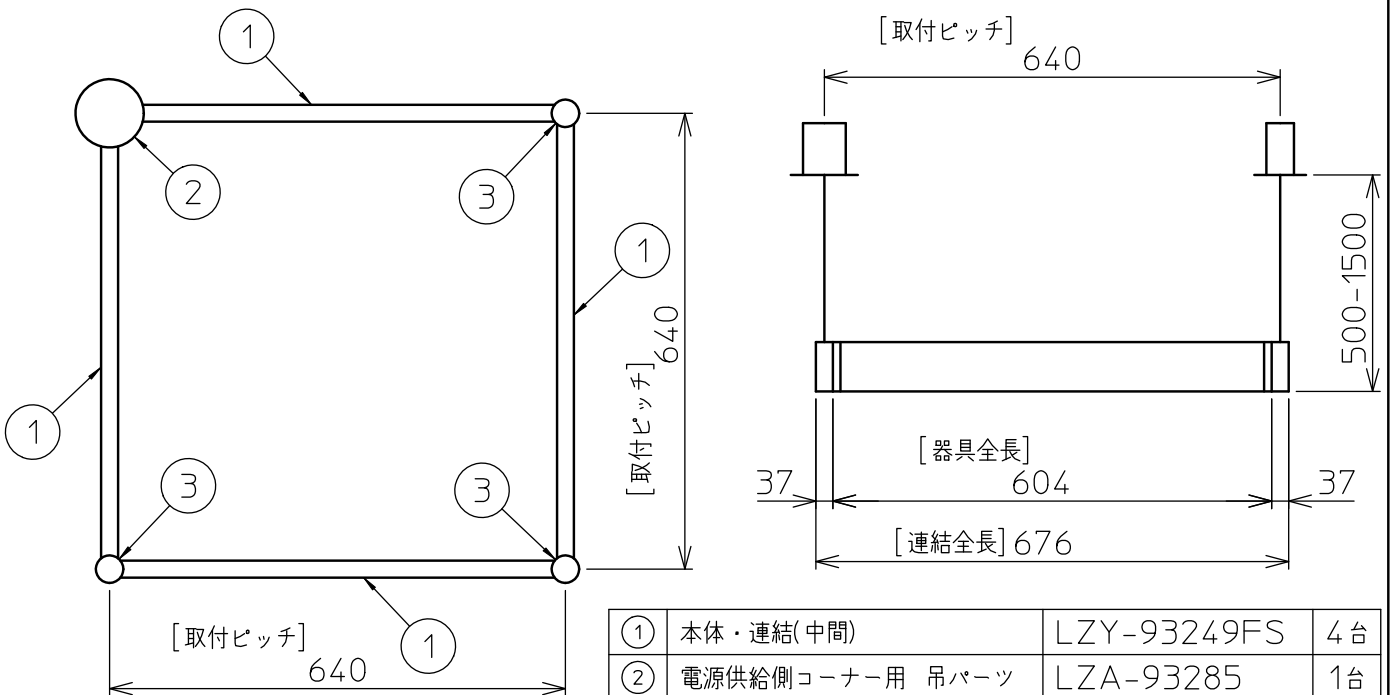

連結例(直線)

※…L600タイプを3連結する場合

吊下形 上配光調色調光 連結例

他の器具の組合せは、各型番の仕様図の全長、取付ピッチをご参照ください。

①	本体・連結(端部)	LZY-93248FS	2台	⑤	中間部用 吊パーツ	LZA-93280	2台
②	本体・連結(中間)	LZY-93249FS	1台	⑥	電源接続ケーブル	LZA-93287	1台
③	電源供給側 吊パーツ	LZA-93278	1台	⑦	信号線接続ケーブル	LZA-93289	1台
④	端部用 吊パーツ	LZA-93279	1台				

連結例(ロ字)

※…L600タイプをロ字に連結する場合

他の器具の組合せは、各型番の仕様図の全長、取付ピッチをご参照ください。

①	本体・連結(中間)	LZY-93249FS	4台
②	電源供給側コーナー用 吊パーツ	LZA-93285	1台
③	端部コーナー用 吊パーツ	LZA-93286	3台

(2/2) 本図面は2枚で1組です。

谷口 藤山 ③