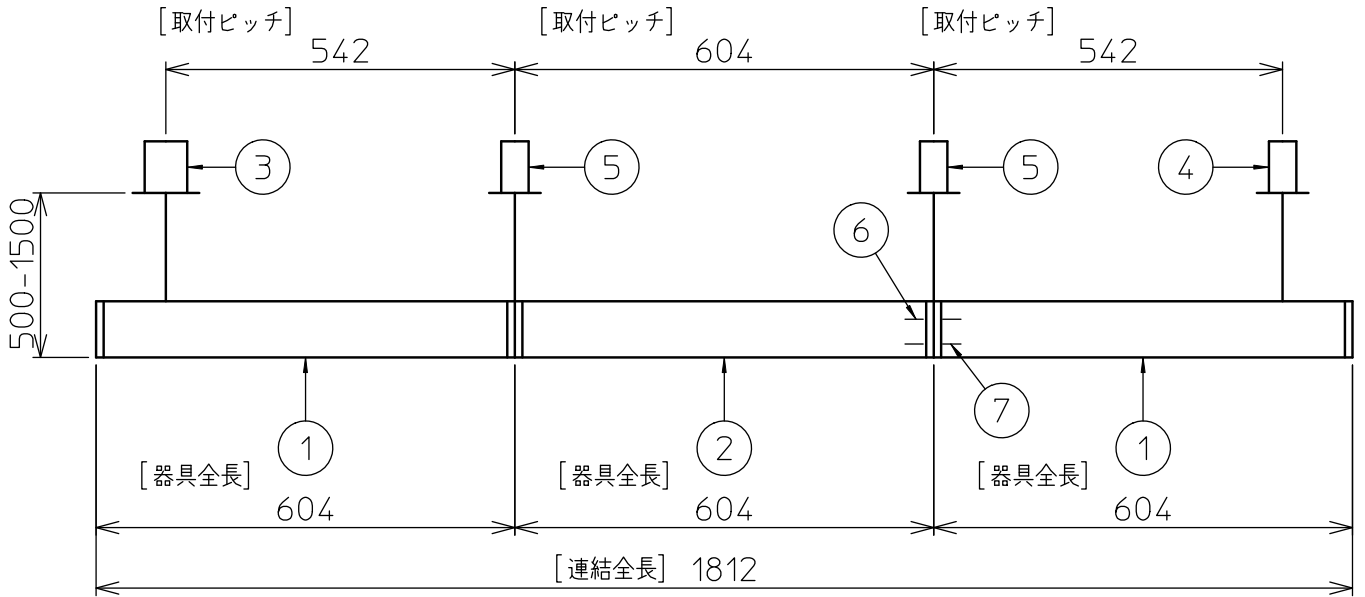

連結例(直線)

※…L600タイプを3連結する場合

吊下形 上配光調色調光 連結例

他の器具の組合せは、各型番の仕様図の全長、取付ピッチをご参照ください。

①	本体・連結(端部)	LZY-93248FS	2台	⑤	中間部用 吊パーツ	LZA-93280	2台
②	本体・連結(中間)	LZY-93249FS	1台	⑥	電源接続ケーブル	LZA-93287	1台
③	電源供給側 吊パーツ	LZA-93278	1台	⑦	信号線接続ケーブル	LZA-93289	1台
④	端部用 吊パーツ	LZA-93279	1台				

連結例(ロ字)

※…L600タイプをロ字に連結する場合

他の器具の組合せは、各型番の仕様図の全長、取付ピッチをご参照ください。

①	本体・連結(中間)	LZY-93249FS	4台
②	電源供給側コーナー用 吊パーツ	LZA-93285	1台
③	端部コーナー用 吊パーツ	LZA-93286	3台

(2/2) 本図面は2枚で1組です。

谷口 藤山 ③