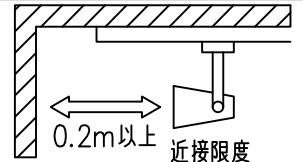

				機能 一般用			特記事項 1/2照度角 19° 制御レンズ付 調光可能 (1%~100%) 調光器別売
				取付場所	屋内 ルミライン取付専用		
				電源接続	ルミライン用プラグ		
5	レンズ	アクリル	透明	消費電力	23.2 W	定格電圧 100 V	
4	本体	アルミダイカスト	白塗装(ホワイト93)	電気容量	39VA		
3	ヒートシンクカバー	ポリカーボネート	白	LED付 交換不可	LED23.2W 演色性 Ra98 Q+ 3500K		
2	アーム	アルミダイカスト	白塗装(ホワイト93)				
1	電源ケース	ポリカーボネート	白				スイッチ無し
No.	部品名	材質	備考	器具重量	約 0.7 kg		鹿毛 狩野 ③