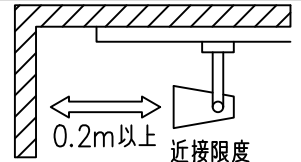

定格光束	1380Lm
LED照明器具の固有エネルギー消費効率	59.4Lm/W
LED光源寿命	40000時間

⚠ 安全に関するご注意

- この器具は、一般通常環境の屋内配線ダクト取付専用器具です。一般通常環境以外の所、傾斜天井、屋外、湿気の多い所、水気のかかる所、壁面、床面では使用しないでください。落下・感電・火災の原因になります。
- 電源電圧は、器具銘板に記載されている定格電圧±6%内でご使用下さい。感電・火災の原因になります。
- 単体では使用できません。器具本体表示または、説明書に従って適正な組み合わせでご使用ください。落下・感電・火災の原因になります。
- ガス機器等の温度の高くなるものに取り付けしないでください。火災の原因になります。
- LEDにはバラツキがあり、同一型番であっても商品ごとに発光色、明るさ、点灯時間（始動時間）が異なる場合があります。
- 被照射面までの距離は器具本体表示または説明書に従って0.2m以上離して施工してください。被照射物の変質・変色または火災の原因になります。

				機能 一般用			特記事項 1/2照度角 19° 制御レンズ付 調光可能 (1%~100%) 調光器別売 スイッチ無し
				取付場所	屋内 ルミライン取付専用		
				電源接続	ルミライン用プラグ		
5	レンズ	アクリル	透明	消費電力	23.2 W	定格電圧 100 V	
4	本体	アルミダイカスト	黒塗装	電気容量	39VA		
3	ヒートシンクカバー	ポリカーボネート	黒塗装	LED 付 交換不可	LED23.2W 演色性 Ra93 白色 (4000K)		
2	アーム	アルミダイカスト	黒塗装				
1	電源ケース	ポリカーボネイト	黒				
No.	部品名	材質	備考	器具重量	約 0.7 kg		鹿毛 狩野 ②