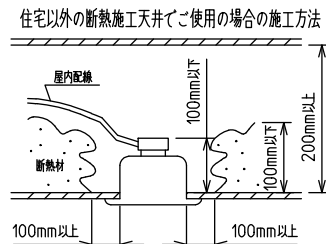

⚠ 安全に関するご注意

- この器具は単体では使用できません。仕様図または取扱説明書に従って適正な組み合わせでご使用ください。落下・感電・火災の原因になります。
- この器具は、住宅の断熱施工天井にはご使用できません。
- ロックウール等のやわらかい天井には取り付けしないでください。天井破損・落下の原因になります。
- ガス機器等の温度の高くなるものの上に取り付けしないでください。火災の原因になります。
- この器具は、一般通常環境の屋内天井埋込吊下げ専用器具です。一般通常環境以外の所、傾斜天井・屋外・湿気の多い所・水気のかかる所・壁面・床面では使用しないでください。落下・感電・火災の原因になります。
- 断熱施工の天井内に使用する場合は、器具と断熱材・防音材・造営材等は下図のような空間を設けて施工してください。誤った施工をしますと、火災の原因になります。屋内配線は、断熱材・防音材の上側にくるようにしてください。
- この器具はボルト取付専用器具です。必ずボルトにより、補強材のある位置に取り付けてください。落下の原因になります。
- 電源電圧は、定格電圧±6%内でご使用ください。感電・火災の原因になります。
- LEDにはバラツキがあり、同一型番であっても商品ごとに発光色明るさ・点灯時間(始動時間)が異なる場合があります。
- 被照射面とは0.1m以上離してください。過熱による火災の原因になります。

定格光束	1940 lm
LED照明器具の固有エネルギー消費効率	92.3 lm/W
LED光源寿命	40000時間

No.	部品名	材質	備考	機能	一般用	特記事項
7				取付場所	屋内 天井埋込専用	吊高さ調整可能 (全長500mm-1500mm) 調色・調光可能 専用調光器別売 (5000K-2700K・5%-100%) 専用パーツ別売 電源供給側吊パーツ(LZA-93278) 端部用吊パーツ(LZA-93279)
6				電源接続	送り付端子台(アース付)	
5				消費電力	22/21 W 定格電圧 100/200 V	
4	カバー	アクリル	乳白	電気容量	23/22 VA	
3	サイドパネル	ポリプロピレン	グレー	LED付 交換不可	LED 22W 演色性 Ra83 昼白色~電球色 (5000K~2700K)	スイッチ無し
2	側板	ポリプロピレン	グレー			
1	本体	アルミ型材	シルバーアルマイト	器具重量	約 0.6 kg	谷口 藤山 ②