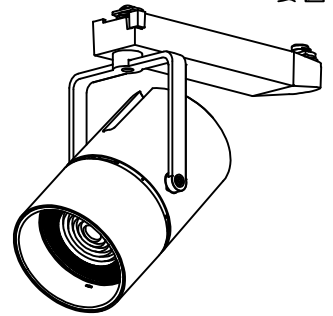

姿図

取付部  
222

ルミライン (配線ダクト) 別売

吊り高さ144

定格光束	2950Lm
LED照明器具の固有エネルギー消費効率	71.9Lm/W
LED光源寿命	40000時間

### ⚠ 安全に関するご注意

- この器具は、一般通常環境の屋内配線ダクト取付専用器具です。一般通常環境以外の所、傾斜天井、屋外、湿気の多い所、水気のかかる所、壁面、床面では使用しないでください。落下・感電・火災の原因になります。
- 電源電圧は、器具銘板に記載されている定格電圧±6%内でご使用下さい。感電・火災の原因になります。
- 単体では使用できません。器具本体表示または、説明書に従って適正な組み合わせでご使用ください。落下・感電・火災の原因になります。
- ガス機器等の温度の高くなるものに取り付けしないでください。火災の原因になります。
- LEDにはバラツキがあり、同一型番であっても商品ごとに発光色、明るさ、点灯時間（始動時間）が異なる場合があります。
- 被照射面までの距離は器具本体表示または説明書に従って0.4m以上離して施工してください。被照射物の変質・変色または火災の原因になります。

				機能 一般用		特記事項	
				取付場所	屋内 ルミライン取付専用	1/2照度角 19° 制御レンズ付 調光器併用不可	
				電源接続	ルミライン用プラグ		
5	レンズ	アクリル	透明	消費電力	41 W	定格電圧	100 V
4	本体	アルミダイカスト	黒塗装	電気容量	42VA		
3	ヒートシンクカバー	ポリカーボネート	黒塗装	LED 付 交換不可	LED41W 演色性 Ra93 電球色 (3000K)		
2	アーム	アルミダイカスト	黒塗装		スイッチ無し		
1	電源ケース	ポリカーボネート	黒				
No.	部品名	材質	備考	器具重量	約	1.5 kg	鹿毛 狩野 ③