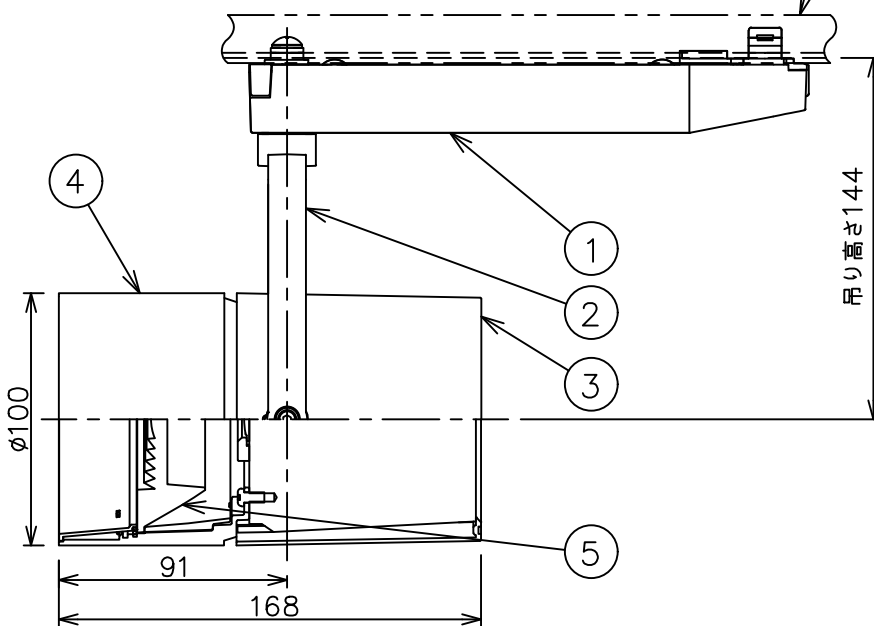

姿図

取付部  
222

ルミライン (配線ダクト) 別売

吊り高さ144

定格光束	2950Lm
LED照明器具の固有エネルギー消費効率	71.9Lm/W
LED光源寿命	40000時間

### ⚠ 安全に関するご注意

- この器具は、一般通常環境の屋内配線ダクト取付専用器具です。一般通常環境以外の所、傾斜天井、屋外、湿気の多い所、水気のかかる所、壁面、床面では使用しないでください。落下・感電・火災の原因になります。
- 電源電圧は、器具銘板に記載されている定格電圧±6%内でご使用下さい。感電・火災の原因になります。
- 単体では使用できません。器具本体表示または、説明書に従って適正な組み合わせでご使用ください。落下・感電・火災の原因になります。
- ガス機器等の温度の高くなるものに取り付けしないでください。火災の原因になります。
- LEDにはバラツキがあり、同一型番であっても商品ごとに発光色、明るさ、点灯時間（始動時間）が異なる場合があります。
- 被照射面までの距離は器具本体表示または説明書に従って0.4m以上離して施工してください。被照射物の変質・変色または火災の原因になります。

				機能 一般用		特記事項	
				取付場所	屋内 ルミライン取付専用	1/2照度角 19° 制御レンズ付 調光器併用不可	
				電源接続	ルミライン用プラグ		
5	レンズ	アクリル	透明	消費電力	41 W	定格電圧	100 V
4	本体	アルミダイカスト	黒塗装	電気容量	42VA		
3	ヒートシンクカバー	ポリカーボネート	黒塗装	LED 付 交換不可	LED41W 演色性 Ra93 電球色 (3000K)		
2	アーム	アルミダイカスト	黒塗装		スイッチ無し		
1	電源ケース	ポリカーボネート	黒				
No.	部品名	材質	備考	器具重量	約	1.5 kg	鹿毛 狩野 ③