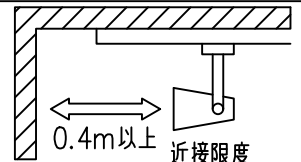

⚠ 安全に関するご注意

- この器具は、一般通常環境の屋内配線ダクト取付専用器具です。一般通常環境以外の所、傾斜天井、屋外、湿気の多い所、水気のかかる所、壁面、床面では使用しないでください。落下・感電・火災の原因になります。
- 電源電圧は、器具銘板に記載されている定格電圧±6%内でご使用下さい。感電・火災の原因になります。
- 単体では使用できません。器具本体表示または、説明書に従って適正な組み合わせでご使用ください。落下・感電・火災の原因になります。
- ガス機器等の温度の高くなるものに取り付けしないでください。火災の原因になります。
- LEDにはバラツキがあり、同一型番であっても商品ごとに発光色、明るさ、点灯時間（始動時間）が異なる場合があります。
- 被照射面までの距離は器具本体表示または説明書に従って0.4m以上離して施工してください。被照射物の変質・変色または火災の原因になります。