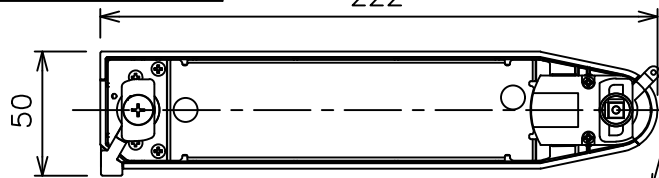

姿図

取付部  
222

ルミライン (配線ダクト) 別売

吊り高さ144

定格光束	2950Lm
LED照明器具の固有エネルギー消費効率	71.9Lm/W
LED光源寿命	40000時間

### ⚠ 安全に関するご注意

- この器具は、一般通常環境の屋内配線ダクト取付専用器具です。一般通常環境以外の所、傾斜天井、屋外、湿気の多い所、水気のかかる所、壁面、床面では使用しないでください。落下・感電・火災の原因になります。
- 電源電圧は、器具銘板に記載されている定格電圧±6%内でご使用下さい。感電・火災の原因になります。
- 単体では使用できません。器具本体表示または、説明書に従って適正な組み合わせでご使用ください。落下・感電・火災の原因になります。
- ガス機器等の温度の高くなるものに取り付けしないでください。火災の原因になります。
- LEDにはバラツキがあり、同一型番であっても商品ごとに発光色、明るさ、点灯時間（始動時間）が異なる場合があります。
- 被照射面までの距離は器具本体表示または説明書に従って0.4m以上離して施工してください。被照射物の変質・変色または火災の原因になります。

				機能 一般用		特記事項	
				取付場所	屋内 ルミライン取付専用	1/2照度角 19° 制御レンズ付 調光器併用不可	
				電源接続	ルミライン用プラグ		
5	レンズ	アクリル	透明	消費電力	41 W	定格電圧	100 V
4	本体	アルミダイカスト	黒塗装	電気容量	42VA		
3	ヒートシンクカバー	ポリカーボネート	黒塗装	LED 付 交換不可	LED41W 演色性 Ra93 電球色 (3000K)		
2	アーム	アルミダイカスト	黒塗装		スイッチ無し		
1	電源ケース	ポリカーボネート	黒				
No.	部品名	材質	備考	器具重量	約	1.5 kg	鹿毛 狩野 ③