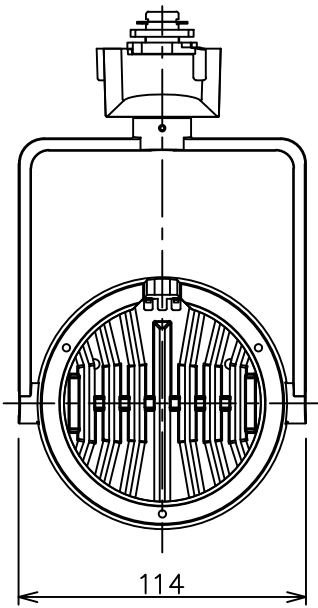

姿図

取付部  
222

ルミライン (配線ダクト) 別売

吊り高さ144

定格光束	2950Lm
LED照明器具の固有エネルギー消費効率	71.9Lm/W
LED光源寿命	40000時間

### ⚠ 安全に関するご注意

- この器具は、一般通常環境の屋内配線ダクト取付専用器具です。一般通常環境以外の所、傾斜天井、屋外、湿気の多い所、水気のかかる所、壁面、床面では使用しないでください。落下・感電・火災の原因になります。
- 電源電圧は、器具銘板に記載されている定格電圧±6%内でご使用下さい。感電・火災の原因になります。
- 単体では使用できません。器具本体表示または、説明書に従って適正な組み合わせでご使用ください。落下・感電・火災の原因になります。
- ガス機器等の温度の高くなるものに取り付けしないでください。火災の原因になります。
- LEDにはバラツキがあり、同一型番であっても商品ごとに発光色、明るさ、点灯時間（始動時間）が異なる場合があります。
- 被照射面までの距離は器具本体表示または説明書に従って0.4m以上離して施工してください。被照射物の変質・変色または火災の原因になります。

				機能 一般用		特記事項	
				取付場所	屋内 ルミライン取付専用	1/2照度角 19° 制御レンズ付 調光器併用不可	
				電源接続	ルミライン用プラグ		
5	レンズ	アクリル	透明	消費電力	41 W	定格電圧	100 V
4	本体	アルミダイカスト	黒塗装	電気容量	42VA		
3	ヒートシンクカバー	ポリカーボネート	黒塗装	LED 付 交換不可	LED41W 演色性 Ra93 電球色 (3000K)		
2	アーム	アルミダイカスト	黒塗装		スイッチ無し		
1	電源ケース	ポリカーボネート	黒				
No.	部品名	材質	備考	器具重量	約	1.5 kg	鹿毛 狩野 ③