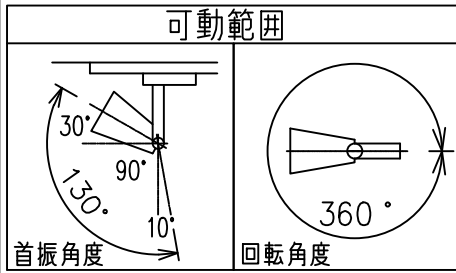

姿図

定格光束	490Lm
LED照明器具の固有エネルギー消費効率	43.7Lm/W
LED光源寿命	40000時間

⚠ 安全に関するご注意

- この器具は、一般通常環境の屋内配線ダクト取付専用器具です。一般通常環境以外の所、傾斜天井、屋外、湿気の多い所、水気のかかる所、壁面、床面では使用しないでください。落下・感電・火災の原因になります。
- 電源電圧は、器具銘板に記載されている定格電圧±6%内でご使用下さい。感電・火災の原因になります。
- 単体では使用できません。器具本体表示または、説明書に従って適正な組み合わせでご使用ください。落下・感電・火災の原因になります。
- ガス機器等の温度の高くなるものに取り付けしないでください。火災の原因になります。
- LEDにはバツキがあり、同一型番であっても商品ごとに発光色、明るさ、点灯時間（始動時間）が異なる場合があります。
- 被照射面までの距離は器具本体表示または説明書に従って0.1m以上離して施工してください。被照射物の変質・変色または火災の原因になります。

				機能 一般用			特記事項 1/2照度角 30° 制御レンズ付 調光可能 (1%~100%) 調光器別売 スイッチ無し
				取付場所	屋内 ルミライン取付専用		
				電源接続	ルミライン用プラグ		
5	レンズ	アクリル	透明	消費電力	11.2 W	定格電圧 100 V	
4	本体	アルミダイカスト	白塗装(ホワイト93)	電気容量	19VA		
3	ヒートシンクカバー	ポリカーボネート	白	LED 付 交換不可	LED11.2W 演色性 Ra98 Q+ 4000K		
2	アーム	アルミダイカスト	白塗装(ホワイト93)				
1	電源ケース	ポリカーボネート	白				
No.	部品名	材質	備考	器具重量	約	0.5 kg	鹿毛 狩野 ③