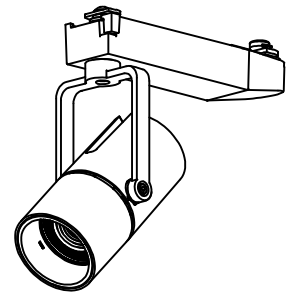

姿図

定格光束	490Lm
LED照明器具の固有エネルギー消費効率	43.7Lm/W
LED光源寿命	40000時間

⚠ 安全に関するご注意

- この器具は、一般通常環境の屋内配線ダクト取付専用器具です。一般通常環境以外の所、傾斜天井、屋外、湿気の多い所、水気のかかる所、壁面、床面では使用しないでください。落下・感電・火災の原因になります。
- 電源電圧は、器具銘板に記載されている定格電圧±6%内でご使用下さい。感電・火災の原因になります。
- 単体では使用できません。器具本体表示または、説明書に従って適正な組み合わせでご使用ください。落下・感電・火災の原因になります。
- ガス機器等の温度の高くなるものに取り付けしないでください。火災の原因になります。
- LEDにはバツキがあり、同一型番であっても商品ごとに発光色、明るさ、点灯時間（始動時間）が異なる場合があります。
- 被照射面までの距離は器具本体表示または説明書に従って0.1m以上離して施工してください。被照射物の変質・変色または火災の原因になります。

				機能 一般用			特記事項 1/2照度角 30° 制御レンズ付 調光可能 (1%~100%) 調光器別売 スイッチ無し
				取付場所	屋内 ルミライン取付専用		
				電源接続	ルミライン用プラグ		
5	レンズ	アクリル	透明	消費電力	11.2 W	定格電圧 100 V	
4	本体	アルミダイカスト	白塗装(ホワイト93)	電気容量	19VA		
3	ヒートシンクカバー	ポリカーボネート	白	LED 付 交換不可	LED11.2W 演色性 Ra98 Q+ 4000K		
2	アーム	アルミダイカスト	白塗装(ホワイト93)				
1	電源ケース	ポリカーボネート	白				
No.	部品名	材質	備考	器具重量	約	0.5 kg	鹿毛 狩野 ③