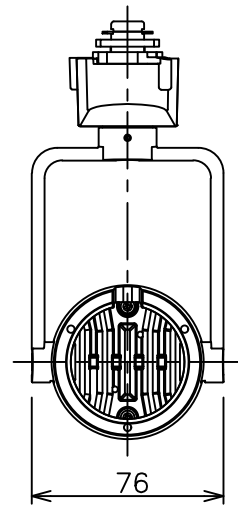

姿図

定格光束	490Lm
LED照明器具の固有エネルギー消費効率	43.7Lm/W
LED光源寿命	40000時間

⚠ 安全に関するご注意

- この器具は、一般通常環境の屋内配線ダクト取付専用器具です。一般通常環境以外の所、傾斜天井、屋外、湿気の多い所、水気のかかる所、壁面、床面では使用しないでください。落下・感電・火災の原因になります。
- 電源電圧は、器具銘板に記載されている定格電圧±6%内でご使用下さい。感電・火災の原因になります。
- 単体では使用できません。器具本体表示または、説明書に従って適正な組み合わせでご使用ください。落下・感電・火災の原因になります。
- ガス機器等の温度の高くなるものに取り付けしないでください。火災の原因になります。
- LEDにはバツキがあり、同一型番であっても商品ごとに発光色、明るさ、点灯時間（始動時間）が異なる場合があります。
- 被照射面までの距離は器具本体表示または説明書に従って0.1m以上離して施工してください。被照射物の変質・変色または火災の原因になります。

				機能 一般用			特記事項 1/2照度角 30° 制御レンズ付 調光可能 (1%~100%) 調光器別売 スイッチ無し
				取付場所	屋内 ルミライン取付専用		
				電源接続	ルミライン用プラグ		
5	レンズ	アクリル	透明	消費電力	11.2 W	定格電圧 100 V	
4	本体	アルミダイカスト	白塗装(ホワイト93)	電気容量	19VA		
3	ヒートシンクカバー	ポリカーボネート	白	LED 付 交換不可	LED11.2W 演色性 Ra98 Q+ 4000K		
2	アーム	アルミダイカスト	白塗装(ホワイト93)				
1	電源ケース	ポリカーボネート	白				
No.	部品名	材質	備考	器具重量	約	0.5 kg	鹿毛 狩野 ③