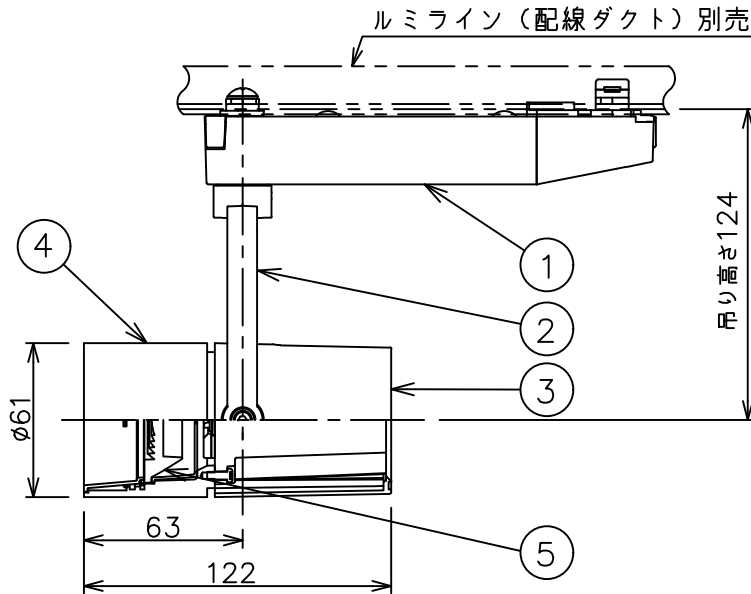

姿図

定格光束	490Lm
LED照明器具の固有エネルギー消費効率	43.7Lm/W
LED光源寿命	40000時間

⚠ 安全に関するご注意

- この器具は、一般通常環境の屋内配線ダクト取付専用器具です。一般通常環境以外の所、傾斜天井、屋外、湿気の多い所、水気のかかる所、壁面、床面では使用しないでください。落下・感電・火災の原因になります。
- 電源電圧は、器具銘板に記載されている定格電圧±6%内でご使用下さい。感電・火災の原因になります。
- 単体では使用できません。器具本体表示または、説明書に従って適正な組み合わせでご使用ください。落下・感電・火災の原因になります。
- ガス機器等の温度の高くなるものに取り付けしないでください。火災の原因になります。
- LEDにはバツキがあり、同一型番であっても商品ごとに発光色、明るさ、点灯時間（始動時間）が異なる場合があります。
- 被照射面までの距離は器具本体表示または説明書に従って0.1m以上離して施工してください。被照射物の変質・変色または火災の原因になります。

				機能 一般用			特記事項 1/2照度角 30° 制御レンズ付 調光可能 (1%~100%) 調光器別売 スイッチ無し
				取付場所	屋内 ルミライン取付専用		
				電源接続	ルミライン用プラグ		
5	レンズ	アクリル	透明	消費電力	11.2 W	定格電圧 100 V	
4	本体	アルミダイカスト	白塗装(ホワイト93)	電気容量	19VA		
3	ヒートシンクカバー	ポリカーボネート	白	LED 付 交換不可	LED11.2W 演色性 Ra98 Q+ 4000K		
2	アーム	アルミダイカスト	白塗装(ホワイト93)				
1	電源ケース	ポリカーボネート	白				
No.	部品名	材質	備考	器具重量	約	0.5 kg	鹿毛 狩野 ③