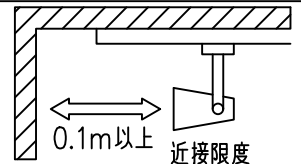

姿図

定格光束	490Lm
LED照明器具の固有エネルギー消費効率	43.7Lm/W
LED光源寿命	40000時間

⚠ 安全に関するご注意

- この器具は、一般通常環境の屋内配線ダクト取付専用器具です。一般通常環境以外の所、傾斜天井、屋外、湿気の多い所、水気のかかる所、壁面、床面では使用しないでください。落下・感電・火災の原因になります。
- 電源電圧は、器具銘板に記載されている定格電圧±6%内でご使用下さい。感電・火災の原因になります。
- 単体では使用できません。器具本体表示または、説明書に従って適正な組み合わせでご使用ください。落下・感電・火災の原因になります。
- ガス機器等の温度の高くなるものに取り付けしないでください。火災の原因になります。
- LEDにはバツキがあり、同一型番であっても商品ごとに発光色、明るさ、点灯時間（始動時間）が異なる場合があります。
- 被照射面までの距離は器具本体表示または説明書に従って0.1m以上離して施工してください。被照射物の変質・変色または火災の原因になります。

				機能 一般用			特記事項 1/2照度角 30° 制御レンズ付 調光可能 (1%~100%) 調光器別売 スイッチ無し
				取付場所	屋内 ルミライン取付専用		
				電源接続	ルミライン用プラグ		
5	レンズ	アクリル	透明	消費電力	11.2 W	定格電圧 100 V	
4	本体	アルミダイカスト	白塗装(ホワイト93)	電気容量	19VA		
3	ヒートシンクカバー	ポリカーボネート	白	LED 付 交換不可	LED11.2W 演色性 Ra98 Q+ 4000K		
2	アーム	アルミダイカスト	白塗装(ホワイト93)				
1	電源ケース	ポリカーボネート	白				
No.	部品名	材質	備考	器具重量	約	0.5 kg	鹿毛 狩野 ③