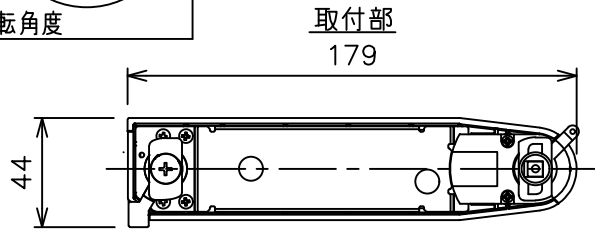

姿図

定格光束	490Lm
LED照明器具の固有エネルギー消費効率	43.7Lm/W
LED光源寿命	40000時間

⚠ 安全に関するご注意

- この器具は、一般通常環境の屋内配線ダクト取付専用器具です。一般通常環境以外の所、傾斜天井、屋外、湿気の多い所、水気のかかる所、壁面、床面では使用しないでください。落下・感電・火災の原因になります。
- 電源電圧は、器具銘板に記載されている定格電圧±6%内でご使用下さい。感電・火災の原因になります。
- 単体では使用できません。器具本体表示または、説明書に従って適正な組み合わせでご使用ください。落下・感電・火災の原因になります。
- ガス機器等の温度の高くなるものに取り付けしないでください。火災の原因になります。
- LEDにはバツキがあり、同一型番であっても商品ごとに発光色、明るさ、点灯時間（始動時間）が異なる場合があります。
- 被照射面までの距離は器具本体表示または説明書に従って0.1m以上離して施工してください。被照射物の変質・変色または火災の原因になります。

				機能 一般用			特記事項 1/2照度角 30° 制御レンズ付 調光可能 (1%~100%) 調光器別売 スイッチ無し
				取付場所	屋内 ルミライン取付専用		
				電源接続	ルミライン用プラグ		
5	レンズ	アクリル	透明	消費電力	11.2 W	定格電圧 100 V	
4	本体	アルミダイカスト	白塗装(ホワイト93)	電気容量	19VA		
3	ヒートシンクカバー	ポリカーボネート	白	LED 付 交換不可	LED11.2W 演色性 Ra98 Q+ 4000K		
2	アーム	アルミダイカスト	白塗装(ホワイト93)				
1	電源ケース	ポリカーボネート	白				
No.	部品名	材質	備考	器具重量	約	0.5 kg	鹿毛 狩野 ③