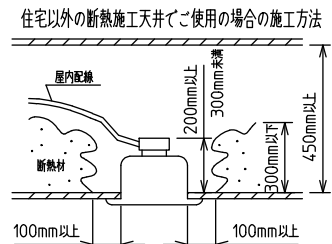

⚠ 安全に関するご注意

- この器具は、住宅の断熱施工天井にはご使用できません。
- ロックウール等のやわらかい天井には取り付けないでください。天井破損・落下の原因になります。
- ガス機器等の温度の高くなるものの上に取り付けないでください。火災の原因になります。
- この器具は、一般通常環境の屋内天井埋込専用器具です。一般通常環境以外の所、傾斜天井・屋外・湿気の多い所・水気のかかる所・壁面・床面では使用しないでください。落下・感電・火災の原因になります。
- 断熱施工の天井内に使用する場合は、器具と断熱材・防音材・造営材等は下図のような空間を設けて施工してください。誤った施工をしますと、火災の原因になります。屋内配線は、断熱材・防音材の上側にくるようにしてください。
- この器具はボルト取付専用器具です。必ずボルトにより、補強材のある位置に取り付けてください。落下の原因になります。
- 電源電圧は、定格電圧±6%内でご使用ください。感電・火災の原因になります。
- LEDにはバラツキがあり、同一型番であっても商品ごとに発光色明るさ・点灯時間(始動時間)が異なる場合があります。
- 被照射面とは0.1m以上離してください。過熱による火災の原因になります。

定格光束	1730 lm
LED照明器具の固有エネルギー消費効率	78.6 lm/W
LED光源寿命	40000時間

No.	部品名	材質	備考	機能	一般用	特記事項
7				取付場所	屋内 天井埋込専用	特記事項 調光可能 専用調光器別売 (5%-100%)
6				電源接続	送り付端子台(アース付)	
5				消費電力	22 W 定格電圧 100/200 V	
4	カバー	アクリル	乳白	電気容量	22/23 VA	
3	本体	アルミ型材	シルバーアルマイト	LED 付 交換不可	LED 22W 演色性 Ra83 電球色(2700K)	スイッチ無し
2	埋込フレーム側板	アルミダイカスト	グレー			
1	埋込フレーム	アルミ型材	シルバーアルマイト			
No.	部品名	材質	備考	器具重量	約 1.2 kg	谷口 藤山 ②