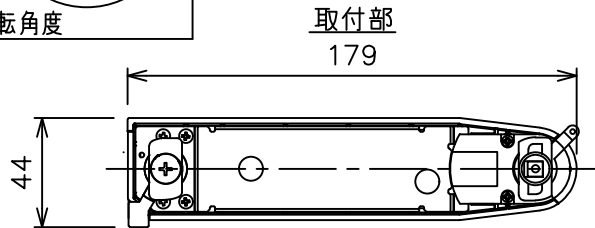

姿図

定格光束	500Lm
LED照明器具の固有エネルギー消費効率	44.6Lm/W
LED光源寿命	40000時間

⚠ 安全に関するご注意

- この器具は、一般通常環境の屋内配線ダクト取付専用器具です。一般通常環境以外の所、傾斜天井、屋外、湿気の多い所、水気のかかる所、壁面、床面では使用しないでください。落下・感電・火災の原因になります。
- 電源電圧は、器具銘板に記載されている定格電圧±6%内でご使用下さい。感電・火災の原因になります。
- 単体では使用できません。器具本体表示または、説明書に従って適正な組み合わせでご使用ください。落下・感電・火災の原因になります。
- ガス機器等の温度の高くなるものに取り付けしないでください。火災の原因になります。
- LEDにはバラツキがあり、同一型番であっても商品ごとに発光色、明るさ、点灯時間（始動時間）が異なる場合があります。
- 被照射面までの距離は器具本体表示または説明書に従って0.1m以上離して施工してください。被照射物の変質・変色または火災の原因になります。

				機能 一般用			特記事項 1/2照度角 12° 制御レンズ付 調光可能 (1%~100%) 調光器別売
				取付場所	屋内 ルミライン取付専用		
				電源接続	ルミライン用プラグ		
5	レンズ	アクリル	透明	消費電力	11.2 W	定格電圧 100 V	
4	本体	アルミダイカスト	白塗装(ホワイト93)	電気容量	19VA		
3	ヒートシンクカバー	ポリカーボネート	白	LED 付 交換不可	LED11.2W 演色性 Ra93 電球色 (2700K)		
2	アーム	アルミダイカスト	白塗装(ホワイト93)		スイッチ無し		
1	電源ケース	ポリカーボネート	白				
No.	部品名	材質	備考	器具重量	約 0.5 kg		鹿毛 狩野 ③