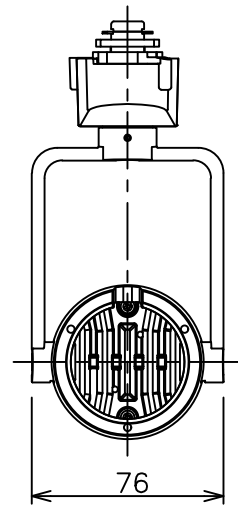

姿図

定格光束	500Lm
LED照明器具の固有エネルギー消費効率	44.6Lm/W
LED光源寿命	40000時間

⚠ 安全に関するご注意

- この器具は、一般通常環境の屋内配線ダクト取付専用器具です。一般通常環境以外の所、傾斜天井、屋外、湿気の多い所、水気のかかる所、壁面、床面では使用しないでください。落下・感電・火災の原因になります。
- 電源電圧は、器具銘板に記載されている定格電圧±6%内でご使用下さい。感電・火災の原因になります。
- 単体では使用できません。器具本体表示または、説明書に従って適正な組み合わせでご使用ください。落下・感電・火災の原因になります。
- ガス機器等の温度の高くなるものに取り付けしないでください。火災の原因になります。
- LEDにはバラツキがあり、同一型番であっても商品ごとに発光色、明るさ、点灯時間（始動時間）が異なる場合があります。
- 被照射面までの距離は器具本体表示または説明書に従って0.1m以上離して施工してください。被照射物の変質・変色または火災の原因になります。

				機能 一般用			特記事項 1/2照度角 12° 制御レンズ付 調光可能 (1%~100%) 調光器別売
				取付場所	屋内 ルミライン取付専用		
				電源接続	ルミライン用プラグ		
5	レンズ	アクリル	透明	消費電力	11.2 W	定格電圧 100 V	
4	本体	アルミダイカスト	白塗装(ホワイト93)	電気容量	19VA		
3	ヒートシンクカバー	ポリカーボネート	白	LED 付 交換不可	LED11.2W 演色性 Ra93 電球色 (2700K)		
2	アーム	アルミダイカスト	白塗装(ホワイト93)		スイッチ無し		
1	電源ケース	ポリカーボネート	白				
No.	部品名	材質	備考	器具重量	約 0.5 kg		鹿毛 狩野 ③