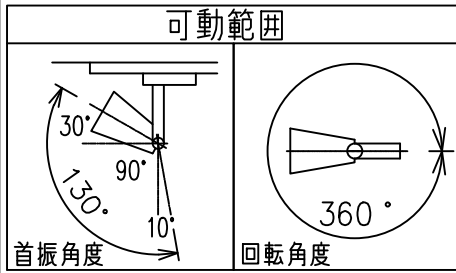

姿図

定格光束	500Lm
LED照明器具の固有エネルギー消費効率	44.6Lm/W
LED光源寿命	40000時間

⚠ 安全に関するご注意

- この器具は、一般通常環境の屋内配線ダクト取付専用器具です。一般通常環境以外の所、傾斜天井、屋外、湿気の多い所、水気のかかる所、壁面、床面では使用しないでください。落下・感電・火災の原因になります。
- 電源電圧は、器具銘板に記載されている定格電圧±6%内でご使用下さい。感電・火災の原因になります。
- 単体では使用できません。器具本体表示または、説明書に従って適正な組み合わせでご使用ください。落下・感電・火災の原因になります。
- ガス機器等の温度の高くなるものに取り付けしないでください。火災の原因になります。
- LEDにはバラツキがあり、同一型番であっても商品ごとに発光色、明るさ、点灯時間（始動時間）が異なる場合があります。
- 被照射面までの距離は器具本体表示または説明書に従って0.1m以上離して施工してください。被照射物の変質・変色または火災の原因になります。

				機能 一般用			特記事項 1/2照度角 12° 制御レンズ付 調光可能 (1%~100%) 調光器別売
				取付場所	屋内 ルミライン取付専用		
				電源接続	ルミライン用プラグ		
5	レンズ	アクリル	透明	消費電力	11.2 W	定格電圧 100 V	
4	本体	アルミダイカスト	白塗装(ホワイト93)	電気容量	19VA		
3	ヒートシンクカバー	ポリカーボネート	白	LED 付 交換不可	LED11.2W 演色性 Ra93 電球色 (2700K)		
2	アーム	アルミダイカスト	白塗装(ホワイト93)		スイッチ無し		
1	電源ケース	ポリカーボネート	白				
No.	部品名	材質	備考	器具重量	約 0.5 kg		鹿毛 狩野 ③