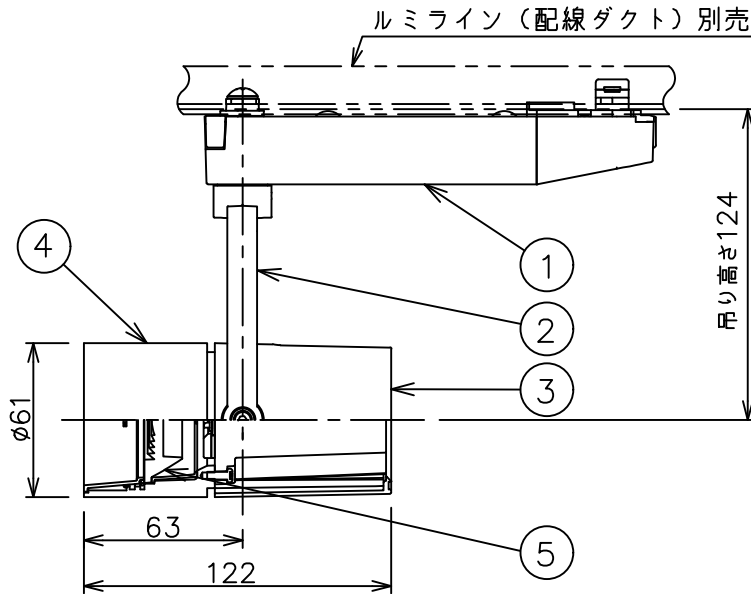

姿図

定格光束	500Lm
LED照明器具の固有エネルギー消費効率	44.6Lm/W
LED光源寿命	40000時間

⚠ 安全に関するご注意

- この器具は、一般通常環境の屋内配線ダクト取付専用器具です。一般通常環境以外の所、傾斜天井、屋外、湿気の多い所、水気のかかる所、壁面、床面では使用しないでください。落下・感電・火災の原因になります。
- 電源電圧は、器具銘板に記載されている定格電圧±6%内でご使用下さい。感電・火災の原因になります。
- 単体では使用できません。器具本体表示または、説明書に従って適正な組み合わせでご使用ください。落下・感電・火災の原因になります。
- ガス機器等の温度の高くなるものに取り付けしないでください。火災の原因になります。
- LEDにはバラツキがあり、同一型番であっても商品ごとに発光色、明るさ、点灯時間（始動時間）が異なる場合があります。
- 被照射面までの距離は器具本体表示または説明書に従って0.1m以上離して施工してください。被照射物の変質・変色または火災の原因になります。

				機能 一般用			特記事項 1/2照度角 12° 制御レンズ付 調光可能 (1%~100%) 調光器別売
				取付場所	屋内 ルミライン取付専用		
				電源接続	ルミライン用プラグ		
5	レンズ	アクリル	透明	消費電力	11.2 W	定格電圧 100 V	
4	本体	アルミダイカスト	白塗装(ホワイト93)	電気容量	19VA		
3	ヒートシンクカバー	ポリカーボネート	白	LED 付 交換不可	LED11.2W 演色性 Ra93 電球色 (2700K)		
2	アーム	アルミダイカスト	白塗装(ホワイト93)		スイッチ無し		
1	電源ケース	ポリカーボネート	白				
No.	部品名	材質	備考	器具重量	約 0.5 kg		鹿毛 狩野 ③