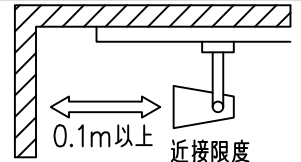

姿図

定格光束	500Lm
LED照明器具の固有エネルギー消費効率	44.6Lm/W
LED光源寿命	40000時間

⚠ 安全に関するご注意

- この器具は、一般通常環境の屋内配線ダクト取付専用器具です。一般通常環境以外の所、傾斜天井、屋外、湿気の多い所、水気のかかる所、壁面、床面では使用しないでください。落下・感電・火災の原因になります。
- 電源電圧は、器具銘板に記載されている定格電圧±6%内でご使用下さい。感電・火災の原因になります。
- 単体では使用できません。器具本体表示または、説明書に従って適正な組み合わせでご使用ください。落下・感電・火災の原因になります。
- ガス機器等の温度の高くなるものに取り付けしないでください。火災の原因になります。
- LEDにはバラツキがあり、同一型番であっても商品ごとに発光色、明るさ、点灯時間（始動時間）が異なる場合があります。
- 被照射面までの距離は器具本体表示または説明書に従って0.1m以上離して施工してください。被照射物の変質・変色または火災の原因になります。

				機能 一般用			特記事項 1/2照度角 12° 制御レンズ付 調光可能 (1%~100%) 調光器別売
				取付場所	屋内 ルミライン取付専用		
				電源接続	ルミライン用プラグ		
5	レンズ	アクリル	透明	消費電力	11.2 W	定格電圧 100 V	
4	本体	アルミダイカスト	白塗装(ホワイト93)	電気容量	19VA		
3	ヒートシンクカバー	ポリカーボネート	白	LED 付 交換不可	LED11.2W 演色性 Ra93 電球色 (2700K)		
2	アーム	アルミダイカスト	白塗装(ホワイト93)		スイッチ無し		
1	電源ケース	ポリカーボネート	白				
No.	部品名	材質	備考	器具重量	約 0.5 kg		鹿毛 狩野 ③