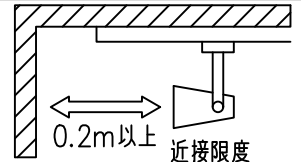

				機能 一般用			特記事項 1/2照度角 19° 制御レンズ付 調光可能 (1%~100%) 調光器別売
				取付場所	屋内 ルミライン取付専用		
				電源接続	ルミライン用プラグ		
5	レンズ	アクリル	透明	消費電力	14.2 W	定格電圧 100 V	
4	本体	アルミダイカスト	白塗装(ホワイト93)	電気容量	24VA		
3	ヒートシンクカバー	ポリカーボネート	白	LED 付 交換不可	LED14.2W 演色性 Ra93 白色 (4000K)		
2	アーム	アルミダイカスト	白塗装(ホワイト93)		スイッチ無し		
1	電源ケース	ポリカーボネート	白				
No.	部品名	材質	備考	器具重量	約 0.7 kg		鹿毛 狩野 ③