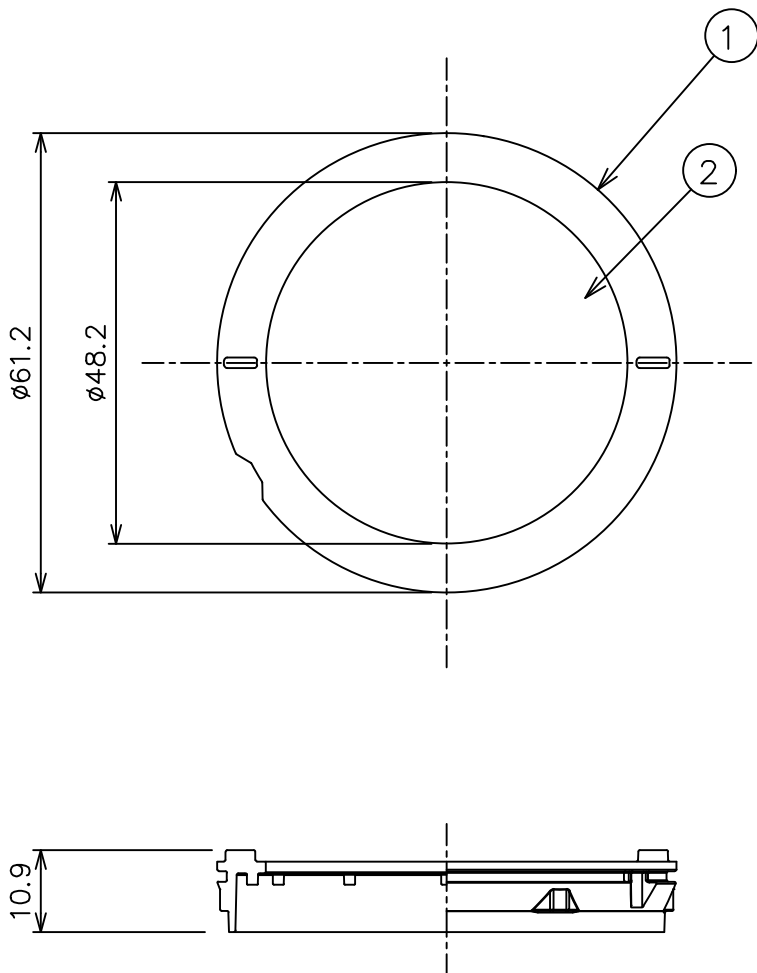

姿図

⚠ 安全に関するご注意
 ● この器具は、単体では使用できません。
 仕様図または取扱説明書に従って、適正な組合せでご使用ください。
 落下・感電・火災の原因になります。

				機 能	補助用	特記事項
				取付場所	—	
				電源接続	—	
				消費電力	— W 定格電圧 — V	
				電気容量	—	
				LED 付	/	
				交換不可		
2	ワイドフラッドレンズ	PET				
1	枠	ポリカーボネート	黒			
No.	部 品 名	材 質	備 考	器具重量	約 0.01 kg	鹿毛 篠原 ②