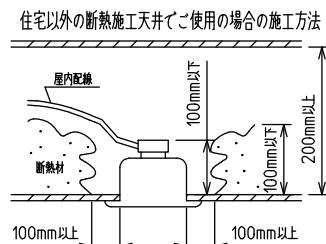

安全に関するご注意

- この器具は単体では使用できません。仕様図または取扱説明書に従って適正な組み合わせでご使用ください。落下・感電・火災の原因になります。
- この器具は、住宅の断熱施工天井にはご使用できません。
- ロックウール等のやわらかい天井には取り付けしないでください。天井破損・落下の原因になります。
- ガス機器等の温度の高くなるものの上に取り付けしないでください。火災の原因になります。
- この器具は、一般通常環境の屋内天井埋込吊下げ専用器具です。一般通常環境以外の所、傾斜天井・屋外・湿気の多い所・水気のかかる所・壁面・床面では使用しないでください。落下・感電・火災の原因になります。
- 断熱施工の天井内に使用する場合は、器具と断熱材・防音材・造営材等は下図のような空間を設けて施工してください。誤った施工をしますと、火災の原因になります。屋内配線は、断熱材・防音材の上側にくるようにしてください。
- この器具はボルト取付専用器具です。必ずボルトにより、補強材のある位置に取り付けてください。落下の原因になります。
- 電源電圧は、定格電圧±6%内でご使用ください。感電・火災の原因になります。
- LEDにはバラツキがあり、同一型番であっても商品ごとに発光色明るさ・点灯時間(始動時間)が異なる場合があります。
- 被照射面とは0.1m以上離してください。過熱による火災の原因になります。

定格光束	5200 lm
LED照明器具の固有エネルギー消費効率	81.2 lm/W
LED光源寿命	40000時間

本図面は2枚で1組です。 (1/2)

No.	部品名	材質	備考	機能	一般用	特記事項
7				取付場所	屋内 天井埋込専用	連結(中間) 吊高さ調整可能 (全長500mm-1500mm) 調光可能 専用調光器別売 (5%-100%) 専用パーツ別売
6				電源接続	送り付端子台(アース付)	
5	信号線コネクタ	66ナイロン	SLコネクタ	消費電力	64 W 定格電圧 100/200 V	
4	電源コネクタ	66ナイロン	YLコネクタ	電気容量	64/66 VA	
3	カバー	アクリル	乳白	LED付 交換不可	LED 64W 演色性 Ra83 電球色(2700K)	
2	側板	ポリプロピレン	グレー			
1	本体	アルミ型材	シルバーアルマイト			
No.	部品名	材質	備考	器具重量	約 3.8 kg	谷口 藤山 (2)

連結例(直線)

※…L600タイプを3連結する場合

吊下形 下配光PWM 連結例

他の器具の組合せは、各型番の仕様図の全長、取付ピッチをご参照ください。

①	本体・連結(端部)	LZY-93233WS	2台	⑤	中間部用 吊パーツ	LZA-93280	2台
②	本体・連結(中間)	LZY-93233WS	1台	⑥	電源接続ケーブル	LZA-93287	1台
③	電源供給側 吊パーツ	LZA-93277	1台	⑦	信号線接続ケーブル	LZA-93288	1台
④	端部用 吊パーツ	LZA-93279	1台				

連結例(ロ字)

※…L600タイプをロ字に連結する場合

他の器具の組合せは、各型番の仕様図の全長、取付ピッチをご参照ください。

①	本体・連結(中間)	LZY-93234WS	4台
②	電源供給側コーナー用 吊パーツ	LZA-93284	1台
③	端部コーナー用 吊パーツ	LZA-93286	3台

本図面は2枚で1組です。(2/2)

谷口 藤山 ②