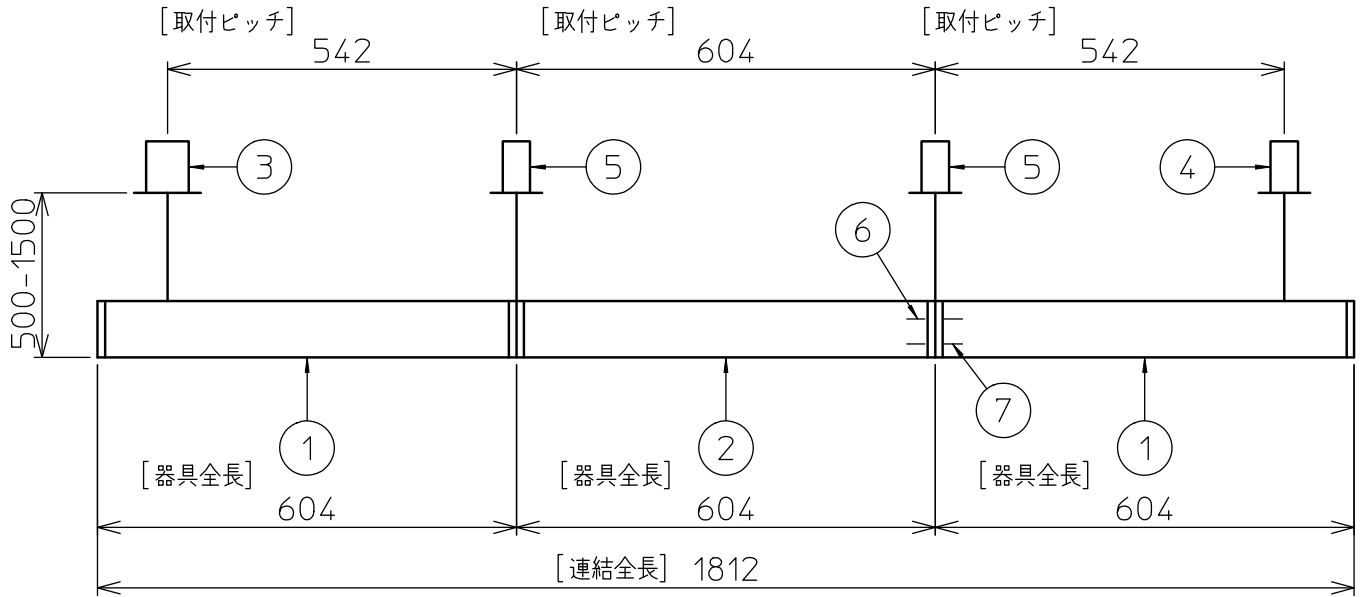

定格光束	5200 lm
LED照明器具の固有エネルギー消費効率	81.2 lm/W
LED光源寿命	40000時間

本図面は2枚で1組です。 (1/2)

No.	部品名	材質	備考	機能	一般用	特記事項
7				取付場所	屋内 天井埋込専用	連結(中間) 吊高さ調整可能 (全長500mm-1500mm) 調光可能 専用調光器別売 (5%-100%) 専用パーツ別売
6				電源接続	送り付端子台(アース付)	
5	信号線コネクタ	66ナイロン	SLコネクタ	消費電力	64 W 定格電圧 100/200 V	
4	電源コネクタ	66ナイロン	YLコネクタ	電気容量	64/66 VA	
3	カバー	アクリル	乳白	LED付 交換不可	LED 64W 演色性 Ra83 電球色(2700K)	
2	側板	ポリプロピレン	グレー			
1	本体	アルミ型材	シルバーアルマイト			
No.	部品名	材質	備考	器具重量	約 3.8 kg	谷口 藤山 (2)

連結例(直線)

※…L600タイプを3連結する場合

吊下形 下配光PWM 連結例

他の器具の組合せは、各型番の仕様図の全長、取付ピッチをご参照ください。

①	本体・連結(端部)	LZY-93233WS	2台	⑤	中間部用 吊パーツ	LZA-93280	2台
②	本体・連結(中間)	LZY-93233WS	1台	⑥	電源接続ケーブル	LZA-93287	1台
③	電源供給側 吊パーツ	LZA-93277	1台	⑦	信号線接続ケーブル	LZA-93288	1台
④	端部用 吊パーツ	LZA-93279	1台				

連結例(ロ字)

※…L600タイプをロ字に連結する場合

他の器具の組合せは、各型番の仕様図の全長、取付ピッチをご参照ください。

①	本体・連結(中間)	LZY-93234WS	4台
②	電源供給側コーナー用 吊パーツ	LZA-93284	1台
③	端部コーナー用 吊パーツ	LZA-93286	3台

本図面は2枚で1組です。(2/2)

谷口 藤山 ②