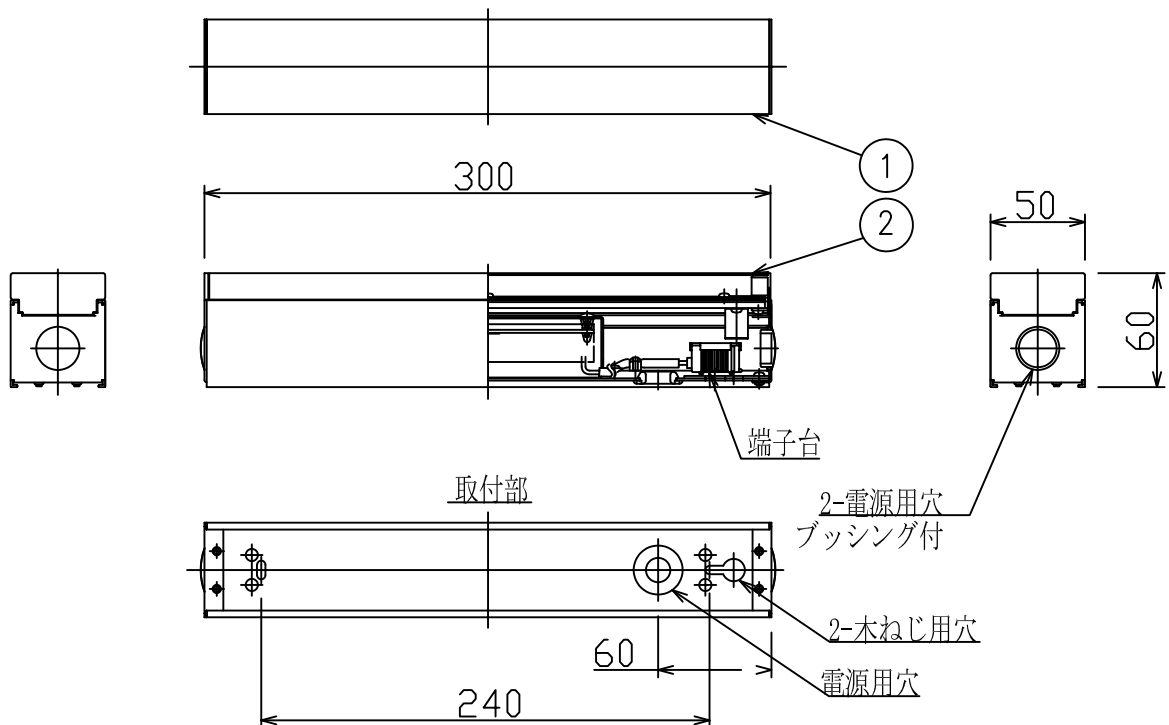

### 最小施工寸法

- ・上記寸法は温度特性を満たすために必要な最小寸法です。(光の広がりを考慮した寸法ではありません)
- ・施工の際は器具取付けが容易に行えるようにご配慮ください。

### ⚠ 安全に関するご注意

- この器具は、一般通常環境の屋内天井付・壁付（横向）床付兼用器具です。一般通常環境以外の所、屋外、浴室、サウナ風呂、湿気の多い所、水気のかかる所では使用しないでください。
- 電源電圧は、±6%以内でご使用ください。感電・火災の原因になります。
- この器具は木ねじ取付専用器具です。必ず木ねじ（2本）で補強材のある位置に取付けてください。落下の原因になります。

定格光束	1060Lm
LED照明器具の固有エネルギー消費効率	101.9Lm/W
LEDモジュール寿命	40000時間

No.	部品名	材質	備考	機能	一般用	特記事項
7				取付場所	屋内 天井付・壁付（横向）・床付兼用	傾斜天井取付可能（横向のみ） 調光可能（1%～100%） 専用調光器別売 注）送り配線はできません。 注）配線方向は片側のみです。 角度調整ホルダー別売（LZA-91731） スイッチ無し
6				電源接続	端子台	
5				消費電力	10.4W 定格電圧 100 V	
4				電気容量	11VA	
3				LED	LED 10.4W 演色性 Ra83 電球色 (2700K)	
2	カバー	アクリル	乳白(マット)	付		
1	本体	アルミ型材	白アルマイト	交換不可		
				器具重量	約 0.8 kg	谷口 藤山 ②