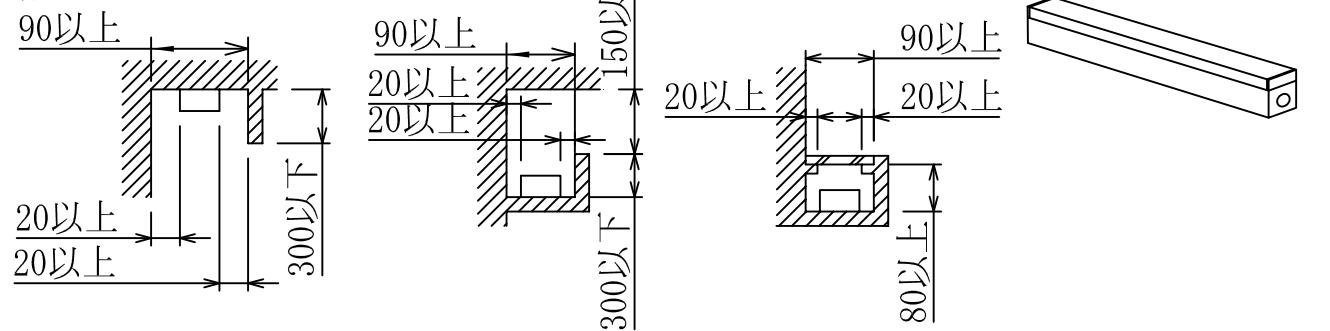

### 最小施工寸法

- ・上記寸法は温度特性を満たすために必要な最小寸法です。(光の広がりを考慮した寸法ではありません)
- ・施工の際は器具取付けが容易に行えるようにご配慮ください。

### ⚠ 安全に関するご注意

- この器具は、一般通常環境の屋内天井付・壁付（横向）床付兼用器具です。一般通常環境以外の所、屋外、浴室、サウナ風呂、湿気の多い所、水気のかかる所では使用しないでください。
- 電源電圧は、±6%以内でご使用ください。感電・火災の原因になります。
- この器具は木ねじ取付専用器具です。必ず木ねじ（2本）で補強材のある位置に取付けてください。落下の原因になります。

定格光束	1060Lm
LED照明器具の固有エネルギー消費効率	101.9Lm/W
LEDモジュール寿命	40000時間

No.	部品名	材質	備考	機能	一般用	特記事項
7				取付場所	屋内 天井付・壁付（横向）・床付兼用	傾斜天井取付可能（横向のみ） 調光可能（1%～100%） 専用調光器別売 注）送り配線はできません。 注）配線方向は片側のみです。 角度調整ホルダー別売（LZA-91731） スイッチ無し
6				電源接続	端子台	
5				消費電力	10.4W 定格電圧 100 V	
4				電気容量	11VA	
3				LED	LED 10.4W 演色性 Ra83 電球色 (2700K)	
2	カバー	アクリル	乳白(マット)	付		
1	本体	アルミ型材	白アルマイト	交換不可		
				器具重量	約 0.8 kg	谷口 藤山 ②