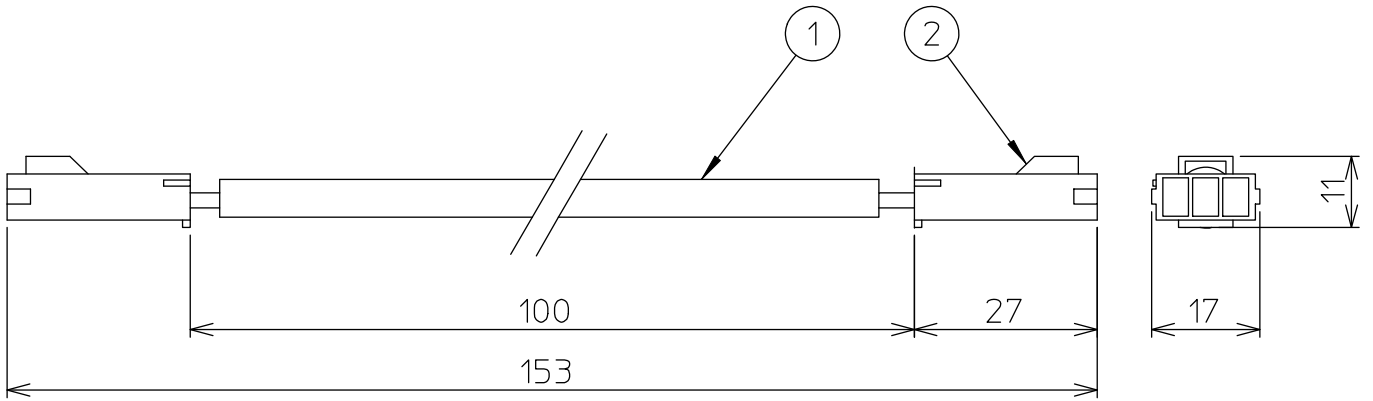

姿図

⚠ 安全に関するご注意
 〇 この器具は、単体では使用できません。
 仕様図または取扱説明書に従って、適正な組合せでご使用ください。
 落下・感電・火災の原因になります。

No.	部品名	材質	備考	機能	一般用	特記事項
7				取付場所		組合せは本体の仕様図をご参照ください。
6				電源接続		
5				消費電力	W 定格電圧 V	
4				電気容量	VA	
3				LED付		
2	コネクタ	ナイロン66	YLコネクタ			
1	コード	耐熱ビニール	-			
				器具重量	約 0.05 kg	谷口 藤山 ①