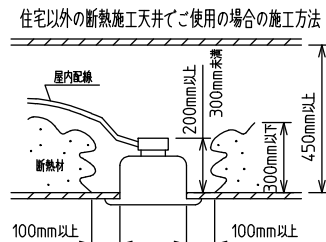

**⚠ 安全に関するご注意**

- この器具は、住宅の断熱施工天井にはご使用できません。
- ロックウール等のやわらかい天井には取り付けないでください。天井破損・落下の原因になります。
- ガス機器等の温度の高くなるものの上に取り付けないでください。火災の原因になります。
- この器具は、一般通常環境の屋内天井埋込専用器具です。一般通常環境以外の所、傾斜天井・屋外・湿気の多い所・水気のかかる所・壁面・床面では使用しないでください。落下・感電・火災の原因になります。
- 断熱施工の天井内に使用する場合は、器具と断熱材・防音材・造営材等は下図のような空間を設けて施工してください。誤った施工をしますと、火災の原因になります。屋内配線は、断熱材・防音材の上側にするようにしてください。
- この器具はボルト取付専用器具です。必ずボルトにより、補強材のある位置に取り付けてください。落下の原因になります。
- 電源電圧は、定格電圧±6%内でご使用ください。感電・火災の原因になります。
- LEDにはバラツキがあり、同一型番であっても商品ごとに発光色明るさ・点灯時間(始動時間)が異なる場合があります。
- 被照射面とは0.1m以上離してください。過熱による火災の原因になります。

定格光束	5500 lm
LED照明器具の固有エネルギー消費効率	85.9 lm/W
LED光源寿命	40000時間

No.	部品名	材質	備考	機能	一般用	特記事項
7				取付場所	屋内 天井埋込専用	特記事項 調光可能 専用調光器別売 (5%-100%)
6				電源接続	送り付端子台(アース付)	
5				消費電力	64 W 定格電圧 100/200 V	
4	カバー	アクリル	乳白	電気容量	64/66 VA	
3	本体	アルミ型材	シルバーアルマイト	LED 付 交換不可	LED 64W 演色性 Ra83 白色(4000K)	スイッチ無し
2	埋込フレーム側板	アルミダイカスト	グレー			
1	埋込フレーム	アルミ型材	シルバーアルマイト			
No.	部品名	材質	備考	器具重量	約 6.0 kg	谷口 藤山 ②