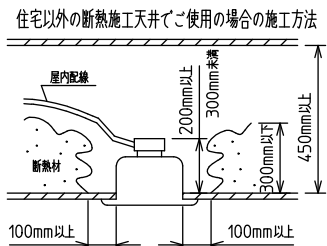

⚠️ 安全に関するご注意

- この器具は、住宅の断熱施工天井にはご使用できません。
- ロックウール等のやわらかい天井には取り付けしないでください。天井破損・落下の原因になります。
- ガス機器等の温度の高くなるものの上に取り付けしないでください。火災の原因になります。
- この器具は、一般通常環境の屋内天井埋込専用器具です。一般通常環境以外の所、傾斜天井・屋外・湿気の多い所・水気のかかる所・壁面・床面では使用しないでください。落下・感電・火災の原因になります。
- 断熱施工の天井内に使用する場合は、器具と断熱材・防音材・造音材等は下図のような空間を設けて施工してください。誤った施工をしますと、火災の原因になります。屋内配線は、断熱材・防音材の上側にするようにしてください。
- この器具はボルト取付専用器具です。必ずボルトにより、補強材のある位置に取り付けてください。落下の原因になります。
- 電源電圧は、定格電圧±6%内でご使用ください。感電・火災の原因になります。
- LEDにはバラツキがあり、同一型番であっても商品ごとに発光色明るさ・点灯時間(始動時間)が異なる場合があります。
- 被照射面とは0.1m以上離してください。過熱による火災の原因になります。
- この器具はPWM電源を2台搭載していますので、PWM調光器への接続台数計算は2台として計算してください。火災・器具故障の原因となります。

定格光束	5500 lm
固有エネルギー消費効率	85.9 lm/W
光束維持時間	40000時間

				機能	一般用	特記事項 調光可能 専用調光器別売 (5%-100%)
7				取付場所	屋内 天井埋込専用	
6				電源接続	送り付端子台(アース付)	
5				定格消費電力	64 W 定格電圧 100/200 V	
4	カバー	アクリル	乳白	電気容量	64/66 VA	
3	本体	アルミ型材	シルバーアルマイト	LED付 交換不可	LED 64W 演色性 Ra83 白色(4000K)	
2	埋込フレーム側板	アルミダイカスト	グレー			
1	埋込フレーム	アルミ型材	シルバーアルマイト			スイッチ無し
No.	部品名	材質	備考	器具質量	約 6.0 kg	谷口 藤山 ③