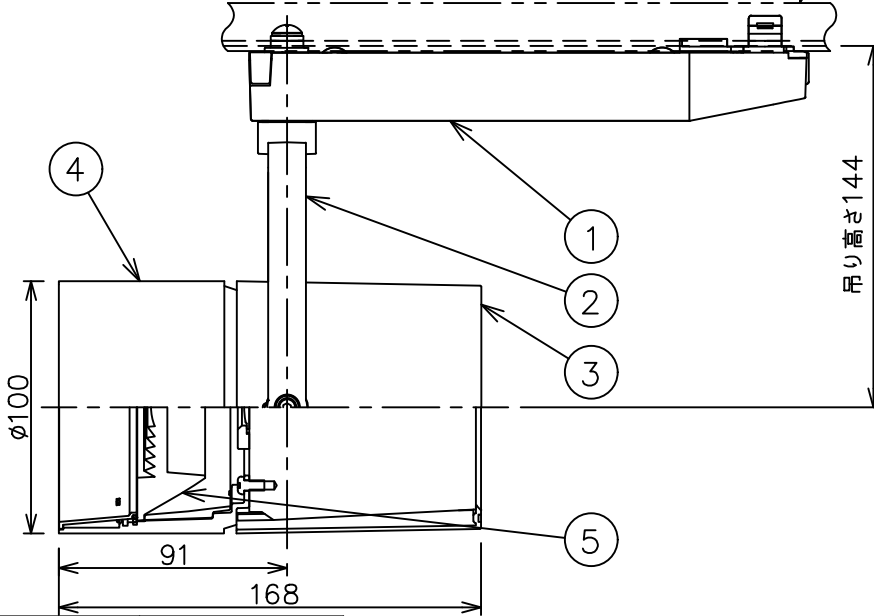

姿図

取付部
222

ルミライン (配線ダクト) 別売

定格光束	3040Lm
LED照明器具の固有エネルギー消費効率	74.1Lm/W
LED光源寿命	40000時間

⚠ 安全に関するご注意

- この器具は、一般通常環境の屋内配線ダクト取付専用器具です。一般通常環境以外の所、傾斜天井、屋外、湿気の多い所、水気のかかる所、壁面、床面では使用しないでください。落下・感電・火災の原因になります。
- 電源電圧は、器具銘板に記載されている定格電圧±6%内でご使用下さい。感電・火災の原因になります。
- 単体では使用できません。器具本体表示または、説明書に従って適正な組み合わせでご使用ください。落下・感電・火災の原因になります。
- ガス機器等の温度の高くなるものに取り付けしないでください。火災の原因になります。
- LEDにはバラツキがあり、同一型番であっても商品ごとに発光色、明るさ、点灯時間（始動時間）が異なる場合があります。
- 被照射面までの距離は器具本体表示または説明書に従って0.4m以上離して施工してください。被照射物の変質・変色または火災の原因になります。

				機能 一般用		特記事項	
				取付場所	屋内 ルミライン取付専用	1/2照度角 19° 制御レンズ付 調光器併用不可	
				電源接続	ルミライン用プラグ		
5	レンズ	アクリル	透明	消費電力	41 W	定格電圧	100 V
4	本体	アルミダイカスト	黒塗装	電気容量	42VA		
3	ヒートシンクカバー	ポリカーボネート	黒塗装	LED 付 交換不可	LED41W 演色性 Ra93 温白色 (3500K)		
2	アーム	アルミダイカスト	黒塗装		スイッチ無し		
1	電源ケース	ポリカーボネート	黒				
No.	部品名	材質	備考	器具重量	約	1.5 kg	鹿毛 狩野 ③