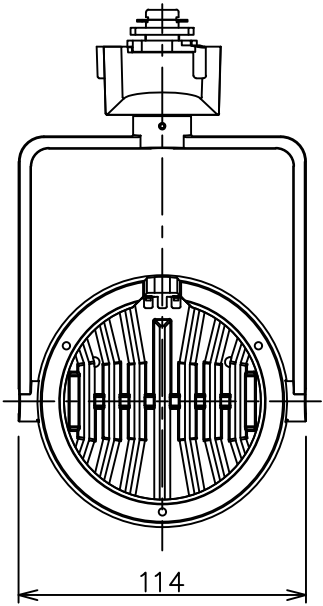

姿図

取付部
222

ルミライン (配線ダクト) 別売

定格光束	3040Lm
LED照明器具の固有エネルギー消費効率	74.1Lm/W
LED光源寿命	40000時間

⚠ 安全に関するご注意

- この器具は、一般通常環境の屋内配線ダクト取付専用器具です。一般通常環境以外の所、傾斜天井、屋外、湿気の多い所、水気のかかる所、壁面、床面では使用しないでください。落下・感電・火災の原因になります。
- 電源電圧は、器具銘板に記載されている定格電圧±6%内でご使用下さい。感電・火災の原因になります。
- 単体では使用できません。器具本体表示または、説明書に従って適正な組み合わせでご使用ください。落下・感電・火災の原因になります。
- ガス機器等の温度の高くなるものに取り付けしないでください。火災の原因になります。
- LEDにはバラツキがあり、同一型番であっても商品ごとに発光色、明るさ、点灯時間（始動時間）が異なる場合があります。
- 被照射面までの距離は器具本体表示または説明書に従って0.4m以上離して施工してください。被照射物の変質・変色または火災の原因になります。

				機能 一般用		特記事項	
				取付場所	屋内 ルミライン取付専用	1/2照度角 19° 制御レンズ付 調光器併用不可	
				電源接続	ルミライン用プラグ		
5	レンズ	アクリル	透明	消費電力	41 W	定格電圧	100 V
4	本体	アルミダイカスト	黒塗装	電気容量	42VA		
3	ヒートシンクカバー	ポリカーボネート	黒塗装	LED 付 交換不可	LED41W 演色性 Ra93 温白色 (3500K)		
2	アーム	アルミダイカスト	黒塗装		スイッチ無し		
1	電源ケース	ポリカーボネート	黒				
No.	部品名	材質	備考	器具重量	約	1.5 kg	鹿毛 狩野 ③