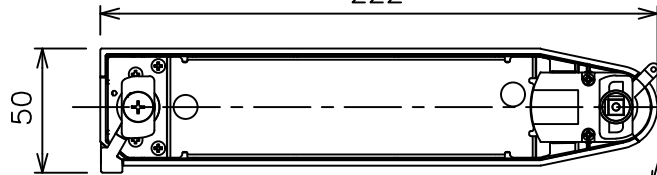

姿図

取付部
222

ルミライン (配線ダクト) 別売

定格光束	3040Lm
LED照明器具の固有エネルギー消費効率	74.1Lm/W
LED光源寿命	40000時間

⚠ 安全に関するご注意

- この器具は、一般通常環境の屋内配線ダクト取付専用器具です。一般通常環境以外の所、傾斜天井、屋外、湿気の多い所、水気のかかる所、壁面、床面では使用しないでください。落下・感電・火災の原因になります。
- 電源電圧は、器具銘板に記載されている定格電圧±6%内でご使用下さい。感電・火災の原因になります。
- 単体では使用できません。器具本体表示または、説明書に従って適正な組み合わせでご使用ください。落下・感電・火災の原因になります。
- ガス機器等の温度の高くなるものに取り付けしないでください。火災の原因になります。
- LEDにはバラツキがあり、同一型番であっても商品ごとに発光色、明るさ、点灯時間（始動時間）が異なる場合があります。
- 被照射面までの距離は器具本体表示または説明書に従って0.4m以上離して施工してください。被照射物の変質・変色または火災の原因になります。

				機能 一般用		特記事項	
				取付場所	屋内 ルミライン取付専用	1/2照度角 19° 制御レンズ付 調光器併用不可	
				電源接続	ルミライン用プラグ		
5	レンズ	アクリル	透明	消費電力	41 W	定格電圧	100 V
4	本体	アルミダイカスト	黒塗装	電気容量	42VA		
3	ヒートシンクカバー	ポリカーボネート	黒塗装	LED 付 交換不可	LED41W 演色性 Ra93 温白色 (3500K)		
2	アーム	アルミダイカスト	黒塗装		スイッチ無し		
1	電源ケース	ポリカーボネート	黒				
No.	部品名	材質	備考	器具重量	約	1.5 kg	鹿毛 狩野 ③