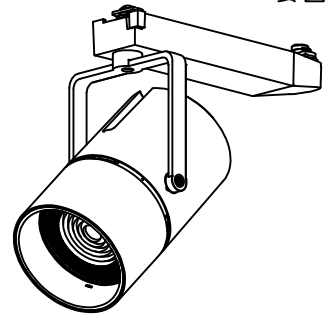

姿図

取付部
222

ルミライン (配線ダクト) 別売

定格光束	3040Lm
LED照明器具の固有エネルギー消費効率	74.1Lm/W
LED光源寿命	40000時間

⚠ 安全に関するご注意

- この器具は、一般通常環境の屋内配線ダクト取付専用器具です。一般通常環境以外の所、傾斜天井、屋外、湿気の多い所、水気のかかる所、壁面、床面では使用しないでください。落下・感電・火災の原因になります。
- 電源電圧は、器具銘板に記載されている定格電圧±6%内でご使用下さい。感電・火災の原因になります。
- 単体では使用できません。器具本体表示または、説明書に従って適正な組み合わせでご使用ください。落下・感電・火災の原因になります。
- ガス機器等の温度の高くなるものに取り付けしないでください。火災の原因になります。
- LEDにはバラツキがあり、同一型番であっても商品ごとに発光色、明るさ、点灯時間（始動時間）が異なる場合があります。
- 被照射面までの距離は器具本体表示または説明書に従って0.4m以上離して施工してください。被照射物の変質・変色または火災の原因になります。

				機能 一般用		特記事項	
				取付場所	屋内 ルミライン取付専用	1/2照度角 19° 制御レンズ付 調光器併用不可	
				電源接続	ルミライン用プラグ		
5	レンズ	アクリル	透明	消費電力	41 W	定格電圧	100 V
4	本体	アルミダイカスト	黒塗装	電気容量	42VA		
3	ヒートシンクカバー	ポリカーボネート	黒塗装	LED 付 交換不可	LED41W 演色性 Ra93 温白色 (3500K)		
2	アーム	アルミダイカスト	黒塗装		スイッチ無し		
1	電源ケース	ポリカーボネート	黒				
No.	部品名	材質	備考	器具重量	約	1.5 kg	鹿毛 狩野 ③