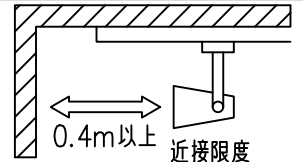

姿図

取付部
222

ルミライン (配線ダクト) 別売

定格光束	3040Lm
LED照明器具の固有エネルギー消費効率	74.1Lm/W
LED光源寿命	40000時間

⚠ 安全に関するご注意

- この器具は、一般通常環境の屋内配線ダクト取付専用器具です。一般通常環境以外の所、傾斜天井、屋外、湿気の多い所、水気のかかる所、壁面、床面では使用しないでください。落下・感電・火災の原因になります。
- 電源電圧は、器具銘板に記載されている定格電圧±6%内でご使用下さい。感電・火災の原因になります。
- 単体では使用できません。器具本体表示または、説明書に従って適正な組み合わせでご使用ください。落下・感電・火災の原因になります。
- ガス機器等の温度の高くなるものに取り付けしないでください。火災の原因になります。
- LEDにはバラツキがあり、同一型番であっても商品ごとに発光色、明るさ、点灯時間（始動時間）が異なる場合があります。
- 被照射面までの距離は器具本体表示または説明書に従って0.4m以上離して施工してください。被照射物の変質・変色または火災の原因になります。

				機能 一般用		特記事項	
				取付場所	屋内 ルミライン取付専用	1/2照度角 19° 制御レンズ付 調光器併用不可	
				電源接続	ルミライン用プラグ		
5	レンズ	アクリル	透明	消費電力	41 W	定格電圧	100 V
4	本体	アルミダイカスト	黒塗装	電気容量	42VA		
3	ヒートシンクカバー	ポリカーボネート	黒塗装	LED 付 交換不可	LED41W 演色性 Ra93 温白色 (3500K)		
2	アーム	アルミダイカスト	黒塗装		スイッチ無し		
1	電源ケース	ポリカーボネート	黒				
No.	部品名	材質	備考	器具重量	約	1.5 kg	鹿毛 狩野 ③