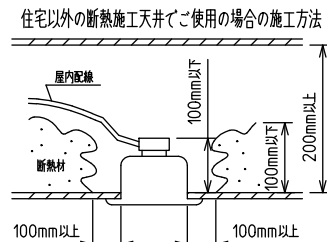

⚠ 安全に関するご注意

- この器具は単体では使用できません。仕様図または取扱説明書に従って適正な組み合わせでご使用ください。落下・感電・火災の原因になります。
- この器具は、住宅の断熱施工天井にはご使用できません。
- ロックウール等のやわらかい天井には取り付けしないでください。天井破損・落下の原因になります。
- ガス機器等の温度の高くなるものの上に取り付けしないでください。火災の原因になります。
- この器具は、一般通常環境の屋内天井埋込吊下げ専用器具です。一般通常環境以外の所、傾斜天井・屋外・湿気の多い所・水気のかかる所・壁面・床面では使用しないでください。落下・感電・火災の原因になります。
- 断熱施工の天井内に使用する場合は、器具と断熱材・防音材・造営材等は下図のような空間を設けて施工してください。誤った施工をしますと、火災の原因になります。屋内配線は、断熱材・防音材の上側にくるようにしてください。
- この器具はボルト取付専用器具です。必ずボルトにより、補強材のある位置に取り付けてください。落下の原因になります。
- 電源電圧は、定格電圧±6%内でご使用ください。感電・火災の原因になります。
- LEDにはバラツキがあり、同一型番であっても商品ごとに発光色明るさ・点灯時間(始動時間)が異なる場合があります。
- 被照射面とは0.1m以上離してください。過熱による火災の原因になります。

定格光束	5800 lm
LED照明器具の固有エネルギー消費効率	87.8 lm/W
LED光源寿命	40000時間

本図面は2枚で1組です。(1/2)

No.	部品名	材質	備考	機能	一般用	特記事項
7				取付場所	屋内 天井埋込専用	特記事項 連結(端部) 吊高さ調整可能 (全長500mm-1500mm) 調色・調光可能 専用調光器別売 (5000K-2700K・5%-100%) 専用パーツ別売 最大接続容量 350VA (100V時) 750VA (200V時)
6	信号線コネクタ	66ナイロン	YLコネクタ	電源接続	送り付端子台(アース付)	
5	電源コネクタ	66ナイロン	YLコネクタ	消費電力	66/68 W 定格電圧 100/200 V	
4	カバー	アクリル	乳白	電気容量	70 VA	
3	サイドパネル	ポリプロピレン	グレー	LED付 交換不可	LED 68W 演色性 Ra83 昼白色~電球色 (5000K~2700K)	
2	側板	ポリプロピレン	グレー			
1	本体	アルミ型材	シルバーアルマイト			
No.	部品名	材質	備考	器具重量	約 3.8 kg	谷口 藤山 ②

連結例(ロ字)

※…L600タイプをロ字に連結する場合

他の器具の組合せは、各型番の仕様図の全長、取付ピッチをご参照ください。

①	本体・連結(中間)	LZY-93234FS	4台
②	電源供給側コーナー用 吊パーツ	LZA-93285	1台
③	端部コーナー用 吊パーツ	LZA-93286	3台

2/2 本図面は2枚で1組です。

谷口 藤山 ②