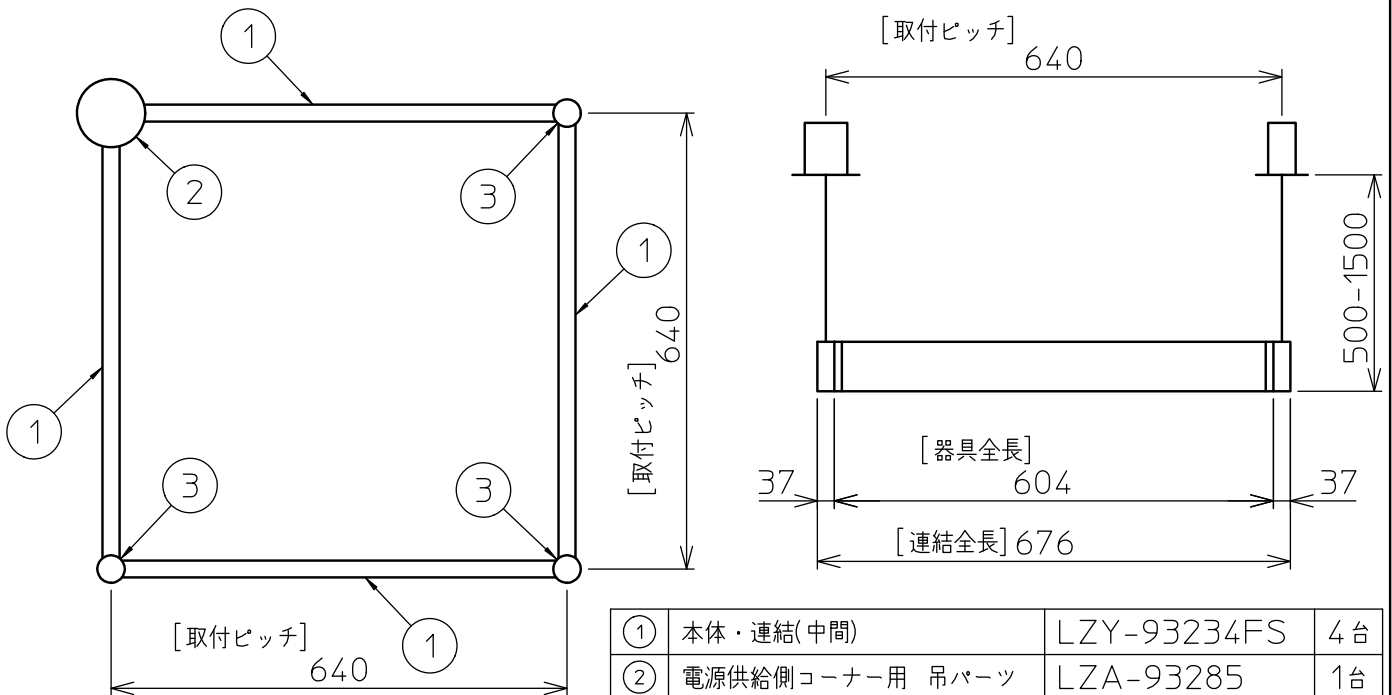

連結例(ロ字)

※…L600タイプをロ字に連結する場合

他の器具の組合せは、各型番の仕様図の全長、取付ピッチをご参照ください。

①	本体・連結(中間)	LZY-93234FS	4台
②	電源供給側コーナー用 吊パーツ	LZA-93285	1台
③	端部コーナー用 吊パーツ	LZA-93286	3台

2/2 本図面は2枚で1組です。

谷口 藤山 ②