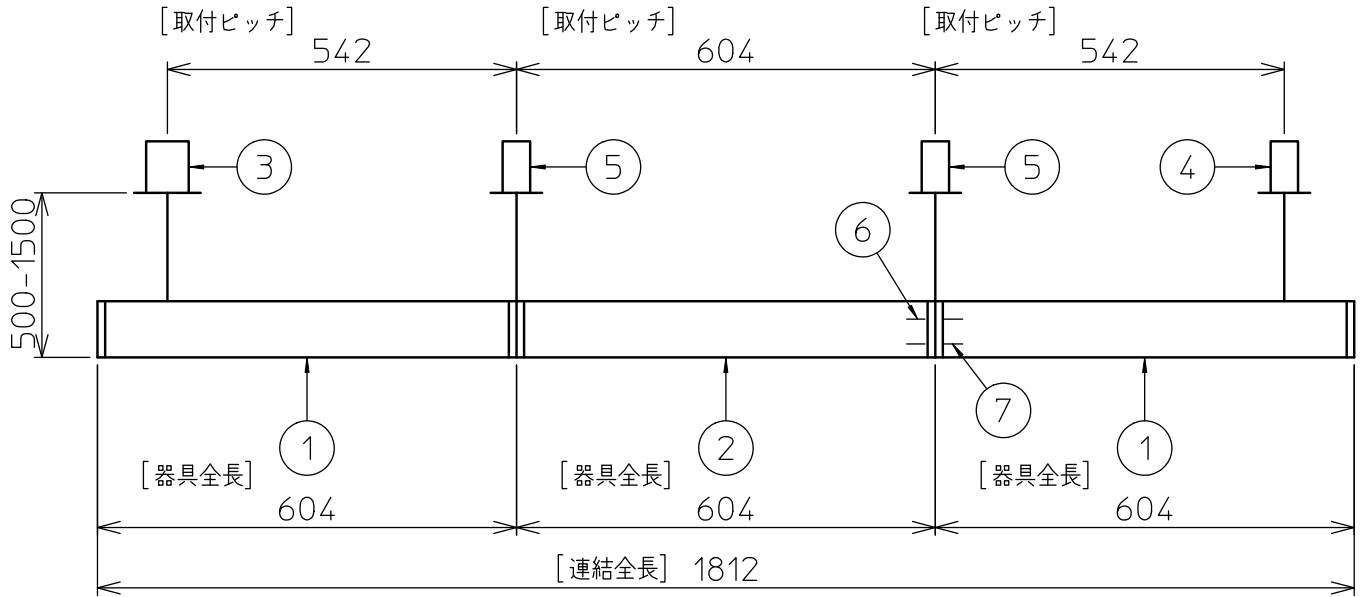

定格光束	5800 lm
LED照明器具の固有エネルギー消費効率	87.8 lm/W
LED光源寿命	40000時間

本図面は2枚で1組です。(1/2)

No.	部品名	材質	備考	機能	一般用	特記事項
7				取付場所	屋内 天井埋込専用	特記事項 連結(端部) 吊高さ調整可能 (全長500mm-1500mm) 調色・調光可能 専用調光器別売 (5000K-2700K・5%-100%) 専用パーツ別売 最大接続容量 350VA (100V時) 750VA (200V時)
6	信号線コネクタ	66ナイロン	YLコネクタ	電源接続	送り付端子台(アース付)	
5	電源コネクタ	66ナイロン	YLコネクタ	消費電力	66/68 W 定格電圧 100/200 V	
4	カバー	アクリル	乳白	電気容量	70 VA	
3	サイドパネル	ポリプロピレン	グレー	LED付 交換不可	LED 68W 演色性 Ra83 昼白色~電球色 (5000K~2700K)	
2	側板	ポリプロピレン	グレー			
1	本体	アルミ型材	シルバーアルマイト			
No.	部品名	材質	備考	器具重量	約 3.8 kg	谷口 藤山 ②

連結例(直線)

※…L600タイプを3連結する場合

吊下形 下配光調色調光 連結例

他の器具の組合せは、各型番の仕様図の全長、取付ピッチをご参照ください。

①	本体・連結(端部)	LZY-93233FS	2台
②	本体・連結(中間)	LZY-93233FS	1台
③	電源供給側 吊パーツ	LZA-93278	1台
④	端部用 吊パーツ	LZA-93279	1台

⑤	中間部用 吊パーツ	LZA-93280	2台
⑥	電源接続ケーブル	LZA-93287	1台
⑦	信号線接続ケーブル	LZA-93289	1台

連結例(ロ字)

※…L600タイプをロ字に連結する場合

他の器具の組合せは、各型番の仕様図の全長、取付ピッチをご参照ください。

①	本体・連結(中間)	LZY-93234FS	4台
②	電源供給側コーナー用 吊パーツ	LZA-93285	1台
③	端部コーナー用 吊パーツ	LZA-93286	3台

2/2 本図面は2枚で1組です。

谷口 藤山 ②