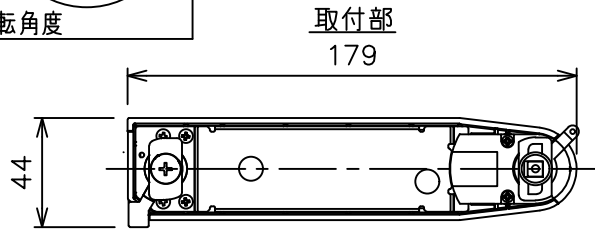

姿図

定格光束	440Lm
LED照明器具の固有エネルギー消費効率	39.2Lm/W
LED光源寿命	40000時間

⚠ 安全に関するご注意

- この器具は、一般通常環境の屋内配線ダクト取付専用器具です。一般通常環境以外の所、傾斜天井、屋外、湿気の多い所、水気のかかる所、壁面、床面では使用しないでください。落下・感電・火災の原因になります。
- 電源電圧は、器具銘板に記載されている定格電圧±6%内でご使用下さい。感電・火災の原因になります。
- 単体では使用できません。器具本体表示または、説明書に従って適正な組み合わせでご使用ください。落下・感電・火災の原因になります。
- ガス機器等の温度の高くなるものに取り付けしないでください。火災の原因になります。
- LEDにはバラツキがあり、同一型番であっても商品ごとに発光色、明るさ、点灯時間（始動時間）が異なる場合があります。
- 被照射面までの距離は器具本体表示または説明書に従って0.1m以上離して施工してください。被照射物の変質・変色または火災の原因になります。

				機能 一般用			特記事項 1/2照度角 12° 制御レンズ付 調光可能 (1%~100%) 調光器別売 スイッチ無し
				取付場所	屋内 ルミライン取付専用		
				電源接続	ルミライン用プラグ		
5	レンズ	アクリル	透明	消費電力	11.2 W	定格電圧 100 V	
4	本体	アルミダイカスト	白塗装(ホワイト93)	電気容量	19VA		
3	ヒートシンクカバー	ポリカーボネート	白	LED 付 交換不可	LED11.2W 演色性 Ra98 Q+ 3000K		
2	アーム	アルミダイカスト	白塗装(ホワイト93)				
1	電源ケース	ポリカーボネート	白				
No.	部品名	材質	備考	器具重量	約	0.5 kg	鹿毛 狩野 ③