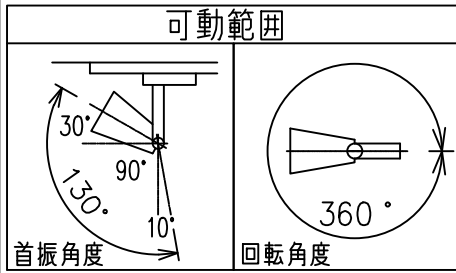

姿図

定格光束	440Lm
LED照明器具の固有エネルギー消費効率	39.2Lm/W
LED光源寿命	40000時間

⚠ 安全に関するご注意

- この器具は、一般通常環境の屋内配線ダクト取付専用器具です。一般通常環境以外の所、傾斜天井、屋外、湿気の多い所、水気のかかる所、壁面、床面では使用しないでください。落下・感電・火災の原因になります。
- 電源電圧は、器具銘板に記載されている定格電圧±6%内でご使用下さい。感電・火災の原因になります。
- 単体では使用できません。器具本体表示または、説明書に従って適正な組み合わせでご使用ください。落下・感電・火災の原因になります。
- ガス機器等の温度の高くなるものに取り付けしないでください。火災の原因になります。
- LEDにはバラツキがあり、同一型番であっても商品ごとに発光色、明るさ、点灯時間（始動時間）が異なる場合があります。
- 被照射面までの距離は器具本体表示または説明書に従って0.1m以上離して施工してください。被照射物の変質・変色または火災の原因になります。

				機能 一般用			特記事項 1/2照度角 12° 制御レンズ付 調光可能 (1%~100%) 調光器別売 スイッチ無し
				取付場所	屋内 ルミライン取付専用		
				電源接続	ルミライン用プラグ		
5	レンズ	アクリル	透明	消費電力	11.2 W	定格電圧 100 V	
4	本体	アルミダイカスト	白塗装(ホワイト93)	電気容量	19VA		
3	ヒートシンクカバー	ポリカーボネート	白	LED 付 交換不可	LED11.2W 演色性 Ra98 Q+ 3000K		
2	アーム	アルミダイカスト	白塗装(ホワイト93)				
1	電源ケース	ポリカーボネート	白				
No.	部品名	材質	備考	器具重量	約	0.5 kg	鹿毛 狩野 ③