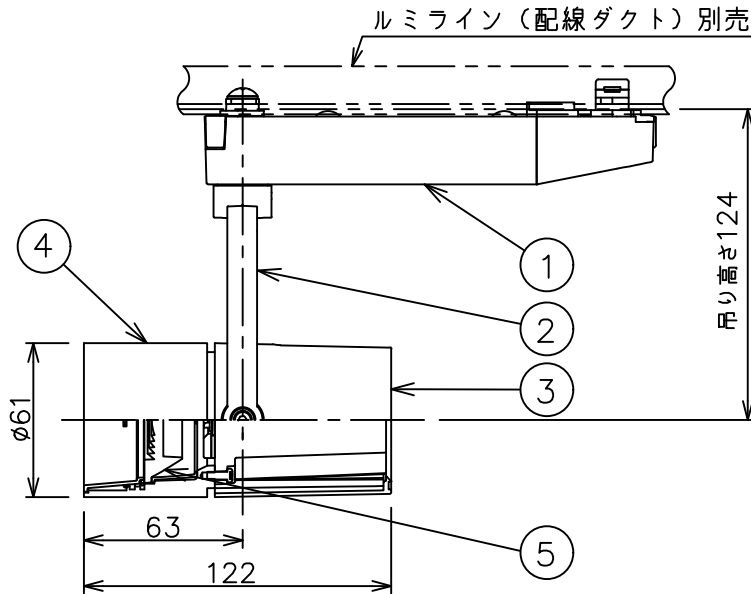

姿図

定格光束	440Lm
LED照明器具の固有エネルギー消費効率	39.2Lm/W
LED光源寿命	40000時間

⚠ 安全に関するご注意

- この器具は、一般通常環境の屋内配線ダクト取付専用器具です。一般通常環境以外の所、傾斜天井、屋外、湿気の多い所、水気のかかる所、壁面、床面では使用しないでください。落下・感電・火災の原因になります。
- 電源電圧は、器具銘板に記載されている定格電圧±6%内でご使用下さい。感電・火災の原因になります。
- 単体では使用できません。器具本体表示または、説明書に従って適正な組み合わせでご使用ください。落下・感電・火災の原因になります。
- ガス機器等の温度の高くなるものに取り付けしないでください。火災の原因になります。
- LEDにはバラツキがあり、同一型番であっても商品ごとに発光色、明るさ、点灯時間（始動時間）が異なる場合があります。
- 被照射面までの距離は器具本体表示または説明書に従って0.1m以上離して施工してください。被照射物の変質・変色または火災の原因になります。

				機能 一般用			特記事項 1/2照度角 12° 制御レンズ付 調光可能 (1%~100%) 調光器別売 スイッチ無し
				取付場所	屋内 ルミライン取付専用		
				電源接続	ルミライン用プラグ		
5	レンズ	アクリル	透明	消費電力	11.2 W	定格電圧 100 V	
4	本体	アルミダイカスト	白塗装(ホワイト93)	電気容量	19VA		
3	ヒートシンクカバー	ポリカーボネート	白	LED 付 交換不可	LED11.2W 演色性 Ra98 Q+ 3000K		
2	アーム	アルミダイカスト	白塗装(ホワイト93)				
1	電源ケース	ポリカーボネート	白				
No.	部品名	材質	備考	器具重量	約	0.5 kg	鹿毛 狩野 ③