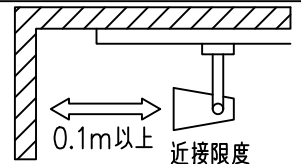

姿図

定格光束	440Lm
LED照明器具の固有エネルギー消費効率	39.2Lm/W
LED光源寿命	40000時間

⚠ 安全に関するご注意

- この器具は、一般通常環境の屋内配線ダクト取付専用器具です。一般通常環境以外の所、傾斜天井、屋外、湿気の多い所、水気のかかる所、壁面、床面では使用しないでください。落下・感電・火災の原因になります。
- 電源電圧は、器具銘板に記載されている定格電圧±6%内でご使用下さい。感電・火災の原因になります。
- 単体では使用できません。器具本体表示または、説明書に従って適正な組み合わせでご使用ください。落下・感電・火災の原因になります。
- ガス機器等の温度の高くなるものに取り付けしないでください。火災の原因になります。
- LEDにはバラツキがあり、同一型番であっても商品ごとに発光色、明るさ、点灯時間（始動時間）が異なる場合があります。
- 被照射面までの距離は器具本体表示または説明書に従って0.1m以上離して施工してください。被照射物の変質・変色または火災の原因になります。

				機能 一般用			特記事項 1/2照度角 12° 制御レンズ付 調光可能 (1%~100%) 調光器別売 スイッチ無し
				取付場所	屋内 ルミライン取付専用		
				電源接続	ルミライン用プラグ		
5	レンズ	アクリル	透明	消費電力	11.2 W	定格電圧 100 V	
4	本体	アルミダイカスト	白塗装(ホワイト93)	電気容量	19VA		
3	ヒートシンクカバー	ポリカーボネート	白	LED 付 交換不可	LED11.2W 演色性 Ra98 Q+ 3000K		
2	アーム	アルミダイカスト	白塗装(ホワイト93)				
1	電源ケース	ポリカーボネート	白				
No.	部品名	材質	備考	器具重量	約	0.5 kg	鹿毛 狩野 ③