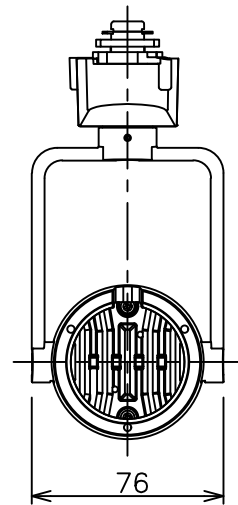

姿図

定格光束	440Lm
LED照明器具の固有エネルギー消費効率	39.2Lm/W
LED光源寿命	40000時間

⚠ 安全に関するご注意

- この器具は、一般通常環境の屋内配線ダクト取付専用器具です。一般通常環境以外の所、傾斜天井、屋外、湿気の多い所、水気のかかる所、壁面、床面では使用しないでください。落下・感電・火災の原因になります。
- 電源電圧は、器具銘板に記載されている定格電圧±6%内でご使用下さい。感電・火災の原因になります。
- 単体では使用できません。器具本体表示または、説明書に従って適正な組み合わせでご使用ください。落下・感電・火災の原因になります。
- ガス機器等の温度の高くなるものに取り付けしないでください。火災の原因になります。
- LEDにはバラツキがあり、同一型番であっても商品ごとに発光色、明るさ、点灯時間（始動時間）が異なる場合があります。
- 被照射面までの距離は器具本体表示または説明書に従って0.1m以上離して施工してください。被照射物の変質・変色または火災の原因になります。

				機能 一般用			特記事項 1/2照度角 12° 制御レンズ付 調光可能 (1%~100%) 調光器別売 スイッチ無し
				取付場所	屋内 ルミライン取付専用		
				電源接続	ルミライン用プラグ		
5	レンズ	アクリル	透明	消費電力	11.2 W	定格電圧 100 V	
4	本体	アルミダイカスト	白塗装(ホワイト93)	電気容量	19VA		
3	ヒートシンクカバー	ポリカーボネート	白	LED 付 交換不可	LED11.2W 演色性 Ra98 Q+ 3000K		
2	アーム	アルミダイカスト	白塗装(ホワイト93)				
1	電源ケース	ポリカーボネート	白				
No.	部品名	材質	備考	器具重量	約	0.5 kg	鹿毛 狩野 ③