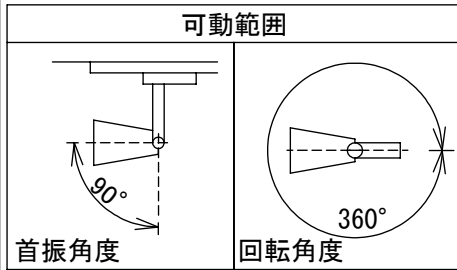

姿図

取付部

ルミライン (配線ダクト) 別売

定格光束	480Lm
LED照明器具の固有エネルギー消費効率	48.0Lm/W
LED光源寿命	40000時間

⚠ 安全に関するご注意

- この器具は、一般通常環境の屋内配線ダクト取付専用器具です。一般通常環境以外の所、屋外、湿気の高い所、水気の高いところ、浴室、サウナ風呂、傾斜天井、壁面、床面では使用しないでください。落下・感電・火災の原因になります。
- 電源電圧は、定格電圧±6%内でご使用ください。感電・火災の原因になります。
- ガス機器等の温度の高くなるものに取り付けしないでください。火災の原因になります。
- LEDにはパツキがあり、同一型番であっても商品ごとに発光色、明るさ、点灯時間(始動時間)が異なる場合があります。
- 単体では使用できません。器具本体表示または、説明書に従って適正な組合せでご使用ください。落下・感電・火災の原因となります。
- 被照射面までの距離は器具本体表示または取扱説明書に従って0.1m以上離して施工してください。被照射物の変質・変色または火災の原因になります。

				機能 一般用			特記事項 1/2照度角 14° 制御レンズ付 調光可能(1%~100%) LED専用調光器別売
7				取付場所	屋内 ルミライン取付専用		
6	レンズ	ポリカーボネート	透明	電源接続	ルミライン用プラグ		
5	カバー	PPS樹脂	黒塗装	消費電力	10 W	定格電圧 100 V	
4	灯具	PPS樹脂	黒塗装	電気容量	15 VA		
3	灯具	アルミダイカスト	黒塗装	LED付 交換不可	LED 10W 演色性 Ra83 電球色 2700K		
2	アーム	アルミダイカスト	黒塗装				
1	電源ケース	ポリカーボネート	黒				
No.	部品名	材質	備考	器具重量	約 0.4 kg		谷口 大瀧 ①