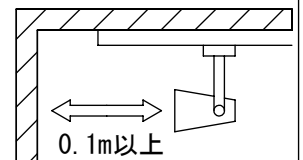

姿図

取付部

ルミライン (配線ダクト) 別売

定格光束	480Lm
LED照明器具の固有エネルギー消費効率	48.0Lm/W
LED光源寿命	40000時間

⚠ 安全に関するご注意

- この器具は、一般通常環境の屋内配線ダクト取付専用器具です。一般通常環境以外の所、屋外、湿気の高い所、水気の高いところ、浴室、サウナ風呂、傾斜天井、壁面、床面では使用しないでください。落下・感電・火災の原因になります。
- 電源電圧は、定格電圧±6%内でご使用ください。感電・火災の原因になります。
- ガス機器等の温度の高くなるものに取り付けしないでください。火災の原因になります。
- LEDにはパツキがあり、同一型番であっても商品ごとに発光色、明るさ、点灯時間(始動時間)が異なる場合があります。
- 単体では使用できません。器具本体表示または、説明書に従って適正な組合せでご使用ください。落下・感電・火災の原因となります。
- 被照射面までの距離は器具本体表示または取扱説明書に従って0.1m以上離して施工してください。被照射物の変質・変色または火災の原因になります。

				機能 一般用			特記事項 1/2照度角 14° 制御レンズ付 調光可能(1%~100%) LED専用調光器別売
7				取付場所	屋内 ルミライン取付専用		
6	レンズ	ポリカーボネート	透明	電源接続	ルミライン用プラグ		
5	カバー	PPS樹脂	黒塗装	消費電力	10 W	定格電圧 100 V	
4	灯具	PPS樹脂	黒塗装	電気容量	15 VA		
3	灯具	アルミダイカスト	黒塗装	LED付 交換不可	LED 10W 演色性 Ra83 電球色 2700K		
2	アーム	アルミダイカスト	黒塗装				
1	電源ケース	ポリカーボネート	黒				
No.	部品名	材質	備考	器具重量	約 0.4 kg		谷口 大瀧 ①