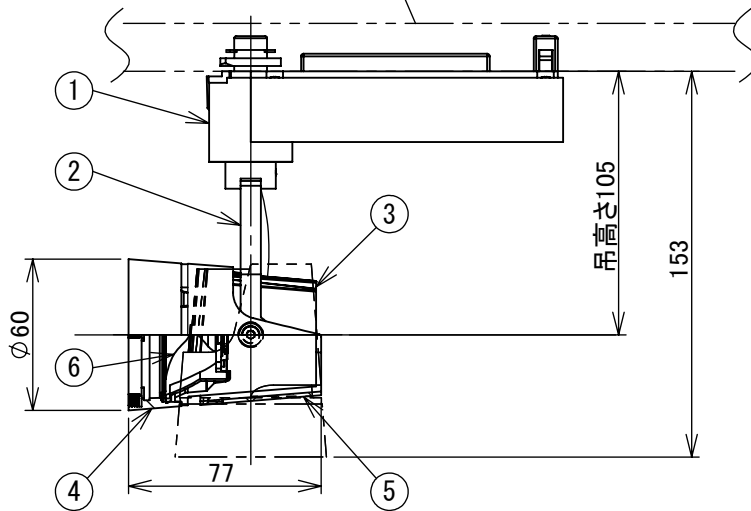

姿図

取付部

ルミライン (配線ダクト) 別売

定格光束	480Lm
LED照明器具の固有エネルギー消費効率	48.0Lm/W
LED光源寿命	40000時間

⚠ 安全に関するご注意

- この器具は、一般通常環境の屋内配線ダクト取付専用器具です。一般通常環境以外の所、屋外、湿気の高い所、水気の高いところ、浴室、サウナ風呂、傾斜天井、壁面、床面では使用しないでください。落下・感電・火災の原因になります。
- 電源電圧は、定格電圧±6%内でご使用ください。感電・火災の原因になります。
- ガス機器等の温度の高くなるものに取り付けしないでください。火災の原因になります。
- LEDにはパツキがあり、同一型番であっても商品ごとに発光色、明るさ、点灯時間(始動時間)が異なる場合があります。
- 単体では使用できません。器具本体表示または、説明書に従って適正な組合せでご使用ください。落下・感電・火災の原因となります。
- 被照射面までの距離は器具本体表示または取扱説明書に従って0.1m以上離して施工してください。被照射物の変質・変色または火災の原因になります。

				機能 一般用			特記事項 1/2照度角 14° 制御レンズ付 調光可能(1%~100%) LED専用調光器別売
7				取付場所	屋内 ルミライン取付専用		
6	レンズ	ポリカーボネート	透明	電源接続	ルミライン用プラグ		
5	カバー	PPS樹脂	黒塗装	消費電力	10 W	定格電圧 100 V	
4	灯具	PPS樹脂	黒塗装	電気容量	15 VA		
3	灯具	アルミダイカスト	黒塗装	LED付 交換不可	LED 10W 演色性 Ra83 電球色 2700K		
2	アーム	アルミダイカスト	黒塗装				
1	電源ケース	ポリカーボネート	黒				
No.	部品名	材質	備考	器具重量	約 0.4 kg		谷口 大瀧 ①