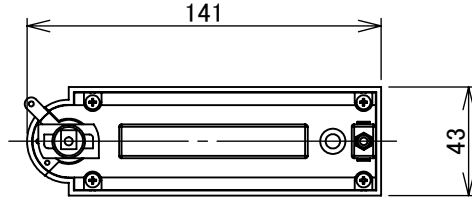

姿図

取付部

ルミライン (配線ダクト) 別売

定格光束	480Lm
LED照明器具の固有エネルギー消費効率	48.0Lm/W
LED光源寿命	40000時間

⚠ 安全に関するご注意

- この器具は、一般通常環境の屋内配線ダクト取付専用器具です。一般通常環境以外の所、屋外、湿気の高い所、水気の高いところ、浴室、サウナ風呂、傾斜天井、壁面、床面では使用しないでください。落下・感電・火災の原因になります。
- 電源電圧は、定格電圧±6%内でご使用ください。感電・火災の原因になります。
- ガス機器等の温度の高くなるものに取り付けしないでください。火災の原因になります。
- LEDにはパツキがあり、同一型番であっても商品ごとに発光色、明るさ、点灯時間(始動時間)が異なる場合があります。
- 単体では使用できません。器具本体表示または、説明書に従って適正な組合せでご使用ください。落下・感電・火災の原因となります。
- 被照射面までの距離は器具本体表示または取扱説明書に従って0.1m以上離して施工してください。被照射物の変質・変色または火災の原因になります。

				機能 一般用			特記事項 1/2照度角 14° 制御レンズ付 調光可能(1%~100%) LED専用調光器別売
7				取付場所	屋内 ルミライン取付専用		
6	レンズ	ポリカーボネート	透明	電源接続	ルミライン用プラグ		
5	カバー	PPS樹脂	黒塗装	消費電力	10 W	定格電圧 100 V	
4	灯具	PPS樹脂	黒塗装	電気容量	15 VA		
3	灯具	アルミダイカスト	黒塗装	LED付 交換不可	LED 10W 演色性 Ra83 電球色 2700K		
2	アーム	アルミダイカスト	黒塗装				
1	電源ケース	ポリカーボネート	黒				
No.	部品名	材質	備考	器具重量	約 0.4 kg		谷口 大瀧 ①