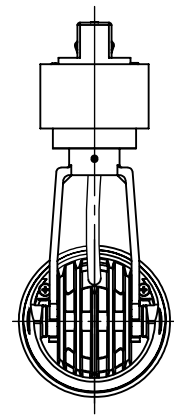

姿図

取付部

ルミライン (配線ダクト) 別売

定格光束	480Lm
LED照明器具の固有エネルギー消費効率	48.0Lm/W
LED光源寿命	40000時間

⚠ 安全に関するご注意

- この器具は、一般通常環境の屋内配線ダクト取付専用器具です。一般通常環境以外の所、屋外、湿気の高い所、水気の高いところ、浴室、サウナ風呂、傾斜天井、壁面、床面では使用しないでください。落下・感電・火災の原因になります。
- 電源電圧は、定格電圧±6%内でご使用ください。感電・火災の原因になります。
- ガス機器等の温度の高くなるものに取り付けしないでください。火災の原因になります。
- LEDにはパツキがあり、同一型番であっても商品ごとに発光色、明るさ、点灯時間(始動時間)が異なる場合があります。
- 単体では使用できません。器具本体表示または、説明書に従って適正な組合せでご使用ください。落下・感電・火災の原因となります。
- 被照射面までの距離は器具本体表示または取扱説明書に従って0.1m以上離して施工してください。被照射物の変質・変色または火災の原因になります。

				機能 一般用			特記事項 1/2照度角 14° 制御レンズ付 調光可能(1%~100%) LED専用調光器別売
7				取付場所	屋内 ルミライン取付専用		
6	レンズ	ポリカーボネート	透明	電源接続	ルミライン用プラグ		
5	カバー	PPS樹脂	黒塗装	消費電力	10 W	定格電圧 100 V	
4	灯具	PPS樹脂	黒塗装	電気容量	15 VA		
3	灯具	アルミダイカスト	黒塗装	LED付 交換不可	LED 10W 演色性 Ra83 電球色 2700K		
2	アーム	アルミダイカスト	黒塗装				
1	電源ケース	ポリカーボネート	黒				
No.	部品名	材質	備考	器具重量	約 0.4 kg		谷口 大瀧 ①