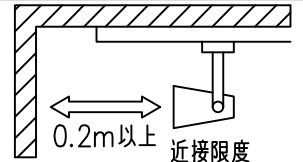

				機能 一般用			特記事項 1/2照度角 30° 制御レンズ付 調光可能 (1%~100%) 調光器別売  スイッチ無し
				取付場所	屋内 ルミライン取付専用		
				電源接続	ルミライン用プラグ		
5	レンズ	アクリル	透明	消費電力	23.2 W	定格電圧 100 V	
4	本体	アルミダイカスト	白塗装(ホワイト93)	電気容量	39VA		
3	ヒートシンクカバー	ポリカーボネート	白	LED付 交換不可	LED23.2W 演色性 Ra98 Q+ 2700K		
2	アーム	アルミダイカスト	白塗装(ホワイト93)				
1	電源ケース	ポリカーボネイト	白				
No.	部品名	材質	備考	器具重量	約 0.7 kg		鹿毛 狩野 ④