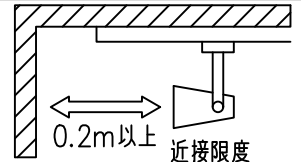

定格光束	1310Lm
LED照明器具の固有エネルギー消費効率	56.4Lm/W
LED光源寿命	40000時間

⚠ 安全に関するご注意

- この器具は、一般通常環境の屋内配線ダクト取付専用器具です。一般通常環境以外の所、傾斜天井、屋外、湿気の多い所、水気のかかる所、壁面、床面では使用しないでください。落下・感電・火災の原因になります。
- 電源電圧は、器具銘板に記載されている定格電圧±6%内でご使用下さい。感電・火災の原因になります。
- 単体では使用できません。器具本体表示または、説明書に従って適正な組み合わせでご使用ください。落下・感電・火災の原因になります。
- ガス機器等の温度の高くなるものに取り付けしないでください。火災の原因になります。
- LEDにはバラツキがあり、同一型番であっても商品ごとに発光色、明るさ、点灯時間（始動時間）が異なる場合があります。
- 被照射面までの距離は器具本体表示または説明書に従って0.2m以上離して施工してください。被照射物の変質・変色または火災の原因になります。

				機能 一般用			特記事項 1/2照度角 13° 制御レンズ付 調光可能 (1%~100%) 調光器別売 スイッチ無し
				取付場所	屋内 ルミライン取付専用		
				電源接続	ルミライン用プラグ		
5	レンズ	アクリル	透明	消費電力	23.2 W	定格電圧 100 V	
4	本体	アルミダイカスト	黒塗装	電気容量	39VA		
3	ヒートシンクカバー	ポリカーボネート	黒塗装	LED 付 交換不可	LED23.2W 演色性 Ra93 白色 (4000K)		
2	アーム	アルミダイカスト	黒塗装				
1	電源ケース	ポリカーボネイト	黒				
No.	部品名	材質	備考	器具重量	約 0.7 kg		鹿毛 狩野 ③