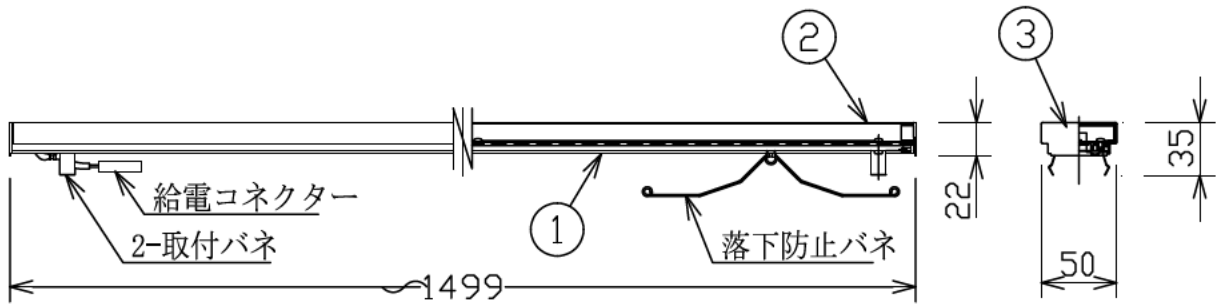

姿図

定格光束	5300Lm
LED照明器具の固有エネルギー消費効率	110.4Lm/W
LEDモジュール寿命	40000時間

**⚠ 安全に関するご注意**

● この器具は、単体では使用できません。  
仕様図または取扱説明書に従って、適正な組合わせでご使用ください。  
落下・感電・火災の原因となります。

No.	部品名	材質	備考	機能	補助用	特記事項
7				取付場所	屋内用	拡散ユニット (配光角60°)
6				電源接続	コネクタ	
5				消費電力	- 定格電圧 - V	
4				電気容量	-	
3	エンドキャップ	アクリル	乳白(マット)	LED付交換可	LED 48W 演色性Ra83 電球色(2700K)	
2	カバー	アクリル	乳白(マット)			
1	本体	アルミ型材				
				器具重量	約 1.1 kg	谷口 藤山 ③