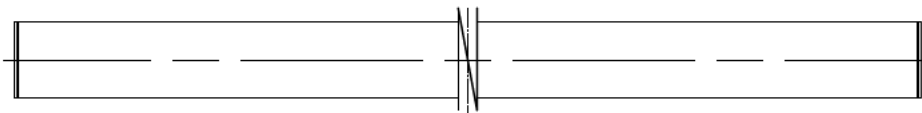

姿図

定格光束	5300Lm
LED照明器具の固有エネルギー消費効率	110.4Lm/W
LEDモジュール寿命	40000時間

**⚠ 安全に関するご注意**

● この器具は、単体では使用できません。  
仕様図または取扱説明書に従って、適正な組合わせでご使用ください。  
落下・感電・火災の原因となります。

No.	部品名	材質	備考	機能	補助用	特記事項
7				取付場所	屋内用	拡散ユニット (配光角60°)
6				電源接続	コネクタ	
5				消費電力	- 定格電圧 - V	
4				電気容量	-	
3	エンドキャップ	アクリル	乳白(マット)	LED付交換可	LED 48W 演色性Ra83 電球色(2700K)	
2	カバー	アクリル	乳白(マット)			
1	本体	アルミ型材				
				器具重量	約 1.1 kg	谷口 藤山 ③