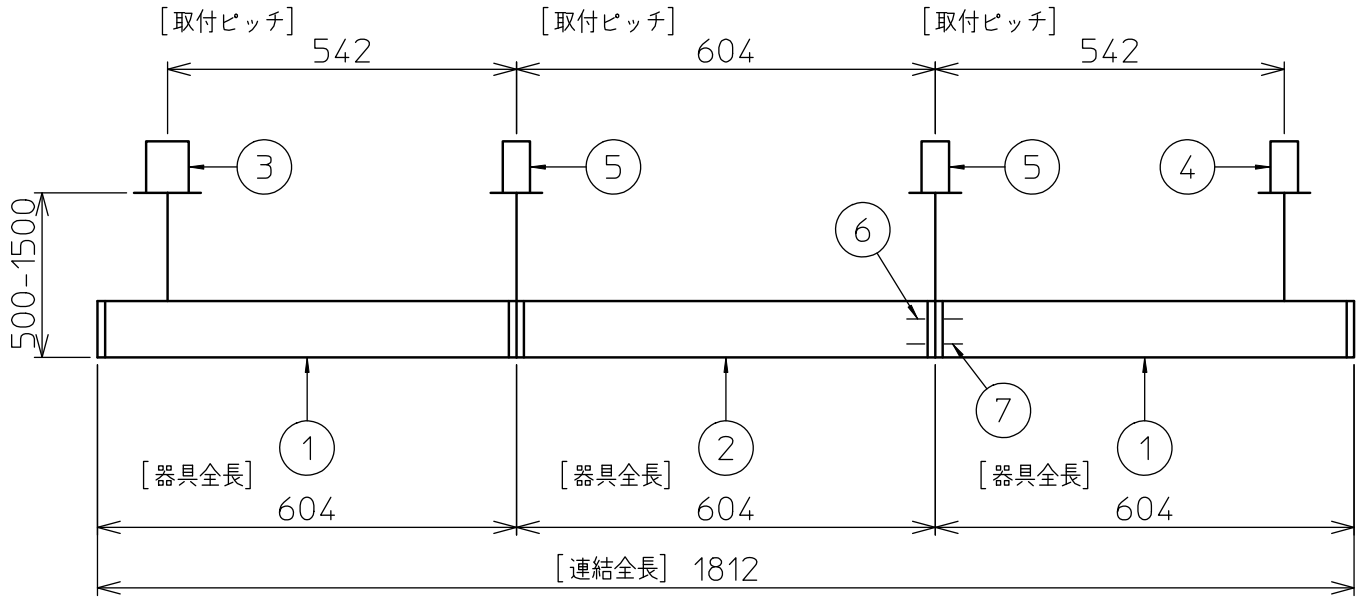

定格光束	1780 lm
LED照明器具の固有エネルギー消費効率	80.9 lm/W
LED光源寿命	40000時間

本図面は2枚で1組です。 (1/2)

No.	部品名	材質	備考	機能	一般用	特記事項
7				取付場所	屋内 天井埋込専用	連結(中間) 吊高さ調整可能 (全長500mm-1500mm) 調光可能 専用調光器別売 (5%-100%) 専用パーツ別売 最大接続容量 400VA (100V時) 700VA (200V時)
6				電源接続	送り付端子台(アース付)	
5	信号線コネクタ	66ナイロン	SLコネクタ	消費電力	22 W 定格電圧 100/200 V	
4	電源コネクタ	66ナイロン	YLコネクタ	電気容量	22/23 VA	
3	カバー	アクリル	乳白	LED付 交換不可	LED 22W 演色性 Ra83 電球色(3000K)	
2	側板	ポリプロピレン	グレー			
1	本体	アルミ型材	シルバーアルマイト			
No.	部品名	材質	備考	器具重量	約 0.6 kg	谷口 藤山 ②

連結例(直線)

※…L600タイプを3連結する場合

吊下形 下配光PWM 連結例

他の器具の組合せは、各型番の仕様図の全長、取付ピッチをご参照ください。

①	本体・連結(端部)	LZY-93233WS	2台	⑤	中間部用 吊パーツ	LZA-93280	2台
②	本体・連結(中間)	LZY-93233WS	1台	⑥	電源接続ケーブル	LZA-93287	1台
③	電源供給側 吊パーツ	LZA-93277	1台	⑦	信号線接続ケーブル	LZA-93288	1台
④	端部用 吊パーツ	LZA-93279	1台				

連結例(ロ字)

※…L600タイプをロ字に連結する場合

他の器具の組合せは、各型番の仕様図の全長、取付ピッチをご参照ください。

①	本体・連結(中間)	LZY-93234WS	4台
②	電源供給側コーナー用 吊パーツ	LZA-93284	1台
③	端部コーナー用 吊パーツ	LZA-93286	3台

本図面は2枚で1組です。(2/2)

谷口 藤山 ②