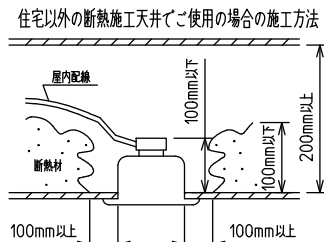

⚠️ 安全に関するご注意

- この器具は単体では使用できません。仕様図または取扱説明書に従って適正な組み合わせでご使用ください。落下・感電・火災の原因になります。
- この器具は、住宅の断熱施工天井にはご使用できません。
- ロックウール等のやわらかい天井には取り付けしないでください。天井破損・落下の原因になります。
- ガス機器等の温度の高くなるものの上に取り付けしないでください。火災の原因になります。
- この器具は、一般通常環境の屋内天井埋込吊下げ専用器具です。一般通常環境以外の所、傾斜天井・屋外・湿気の多い所・水気のかかる所・壁面・床面では使用しないでください。落下・感電・火災の原因になります。
- 断熱施工の天井内に使用する場合は、器具と断熱材・防音材・造営材等は下図のような空間を設けて施工してください。誤った施工をしますと、火災の原因になります。屋内配線は、断熱材・防音材の上側にくるようにしてください。
- この器具はボルト取付専用器具です。必ずボルトにより、補強材のある位置に取り付けてください。落下の原因になります。
- 電源電圧は、定格電圧±6%内でご使用ください。感電・火災の原因になります。
- LEDにはバラツキがあり、同一型番であっても商品ごとに発光色明るさ・点灯時間(始動時間)が異なる場合があります。
- 被照射面とは0.1m以上離してください。過熱による火災の原因になります。

定格光束	1780 lm
LED照明器具の固有エネルギー消費効率	80.9 lm/W
LED光源寿命	40000時間

本図面は2枚で1組です。 (1/2)

No.	部品名	材質	備考	機能	一般用	特記事項
7				取付場所	屋内 天井埋込専用	連結(中間) 吊高さ調整可能 (全長500mm-1500mm) 調光可能 専用調光器別売 (5%-100%) 専用パーツ別売 最大接続容量 400VA (100V時) 700VA (200V時)
6				電源接続	送り付端子台(アース付)	
5	信号線コネクタ	66ナイロン	SLコネクタ	消費電力	22 W 定格電圧 100/200 V	
4	電源コネクタ	66ナイロン	YLコネクタ	電気容量	22/23 VA	
3	カバー	アクリル	乳白	LED付 交換不可	LED 22W 演色性 Ra83 電球色(3000K)	
2	側板	ポリプロピレン	グレー			
1	本体	アルミ型材	シルバーアルマイト			
No.	部品名	材質	備考	器具重量	約 0.6 kg	谷口 藤山 ②

連結例(直線)

※…L600タイプを3連結する場合

吊下形 下配光PWM 連結例

他の器具の組合せは、各型番の仕様図の全長、取付ピッチをご参照ください。

①	本体・連結(端部)	LZY-93233WS	2台	⑤	中間部用 吊パーツ	LZA-93280	2台
②	本体・連結(中間)	LZY-93233WS	1台	⑥	電源接続ケーブル	LZA-93287	1台
③	電源供給側 吊パーツ	LZA-93277	1台	⑦	信号線接続ケーブル	LZA-93288	1台
④	端部用 吊パーツ	LZA-93279	1台				

連結例(ロ字)

※…L600タイプをロ字に連結する場合

他の器具の組合せは、各型番の仕様図の全長、取付ピッチをご参照ください。

①	本体・連結(中間)	LZY-93234WS	4台
②	電源供給側コーナー用 吊パーツ	LZA-93284	1台
③	端部コーナー用 吊パーツ	LZA-93286	3台

本図面は2枚で1組です。(2/2)

谷口 藤山 ②