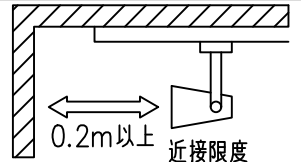

定格光束	1060Lm
LED照明器具の固有エネルギー消費効率	45.6Lm/W
LED光源寿命	40000時間

⚠ 安全に関するご注意

- この器具は、一般通常環境の屋内配線ダクト取付専用器具です。一般通常環境以外の所、傾斜天井、屋外、湿気の多い所、水気のかかる所、壁面、床面では使用しないでください。落下・感電・火災の原因になります。
- 電源電圧は、器具銘板に記載されている定格電圧±6%内でご使用下さい。感電・火災の原因になります。
- 単体では使用できません。器具本体表示または、説明書に従って適正な組み合わせでご使用ください。落下・感電・火災の原因になります。
- ガス機器等の温度の高くなるものに取り付けしないでください。火災の原因になります。
- LEDにはバツキがあり、同一型番であっても商品ごとに発光色、明るさ、点灯時間（始動時間）が異なる場合があります。
- 被照射面までの距離は器具本体表示または説明書に従って0.2m以上離して施工してください。被照射物の変質・変色または火災の原因になります。

				機能 一般用			特記事項 1/2照度角 13° 制御レンズ付 調光可能 (1%~100%) 調光器別売
				取付場所	屋内 ルミライン取付専用		
				電源接続	ルミライン用プラグ		
5	レンズ	アクリル	透明	消費電力	23.2 W	定格電圧 100 V	
4	本体	アルミダイカスト	白塗装(ホワイト93)	電気容量	39VA		
3	ヒートシンクカバー	ポリカーボネート	白	LED 付 交換不可	LED23.2W 演色性 Ra98 Q+ 3500K		
2	アーム	アルミダイカスト	白塗装(ホワイト93)		スイッチ無し		
1	電源ケース	ポリカーボネイト	白				
No.	部品名	材質	備考	器具重量	約 0.7 kg		鹿毛 狩野 ④