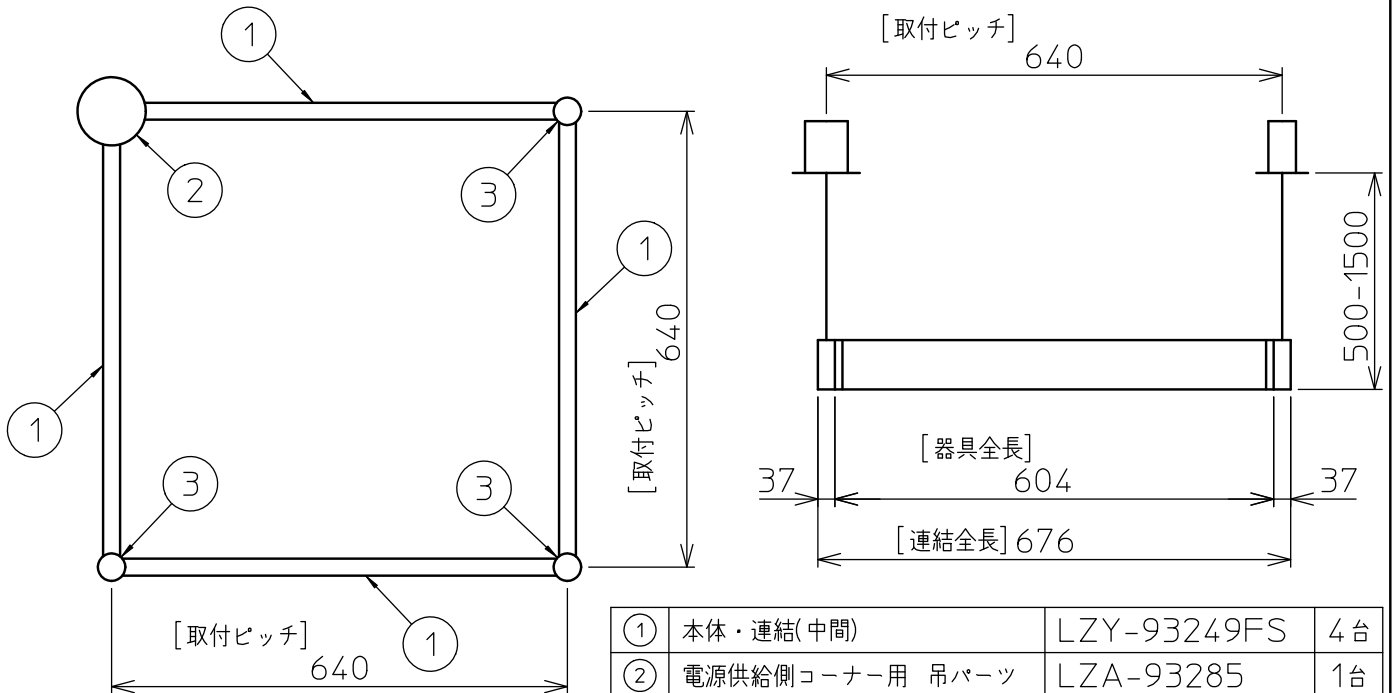

連結例(直線)

※…L600タイプを3連結する場合

吊下形 上配光調色調光 連結例

他の器具の組合せは、各型番の仕様図の全長、取付ピッチをご参照ください。

①	本体・連結(端部)	LZY-93248FS	2台	⑤	中間部用 吊パーツ	LZA-93280	2台
②	本体・連結(中間)	LZY-93249FS	1台	⑥	電源接続ケーブル	LZA-93287	1台
③	電源供給側 吊パーツ	LZA-93278	1台	⑦	信号線接続ケーブル	LZA-93289	1台
④	端部用 吊パーツ	LZA-93279	1台				

連結例(ロ字)

※…L600タイプをロ字に連結する場合

他の器具の組合せは、各型番の仕様図の全長、取付ピッチをご参照ください。

①	本体・連結(中間)	LZY-93249FS	4台
②	電源供給側コーナー用 吊パーツ	LZA-93285	1台
③	端部コーナー用 吊パーツ	LZA-93286	3台

(2/2) 本図面は2枚で1組です。

谷口 藤山 ③