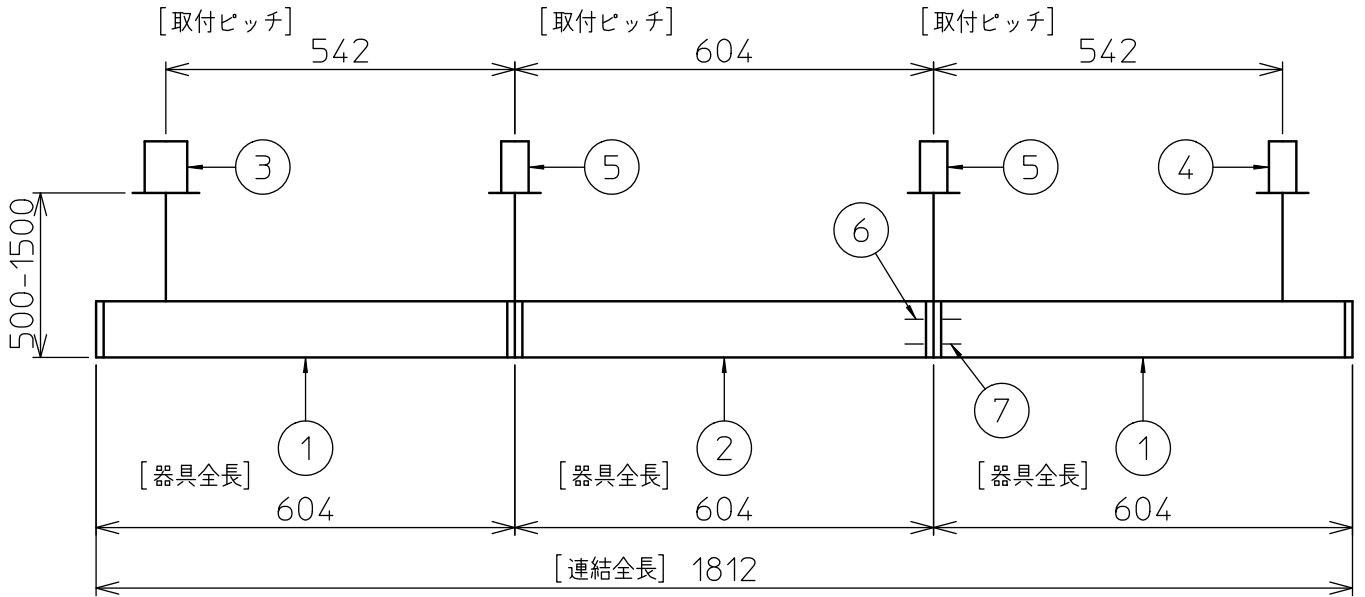

連結例(直線)

※…L600タイプを3連結する場合

吊下形 上配光調色調光 連結例

他の器具の組合せは、各型番の仕様図の全長、取付ピッチをご参照ください。

①	本体・連結(端部)	LZY-93248FS	2台	⑤	中間部用 吊パーツ	LZA-93280	2台
②	本体・連結(中間)	LZY-93249FS	1台	⑥	電源接続ケーブル	LZA-93287	1台
③	電源供給側 吊パーツ	LZA-93278	1台	⑦	信号線接続ケーブル	LZA-93289	1台
④	端部用 吊パーツ	LZA-93279	1台				

連結例(ロ字)

※…L600タイプをロ字に連結する場合

他の器具の組合せは、各型番の仕様図の全長、取付ピッチをご参照ください。

①	本体・連結(中間)	LZY-93249FS	4台
②	電源供給側コーナー用 吊パーツ	LZA-93285	1台
③	端部コーナー用 吊パーツ	LZA-93286	3台

(2/2) 本図面は2枚で1組です。

谷口 藤山 ③