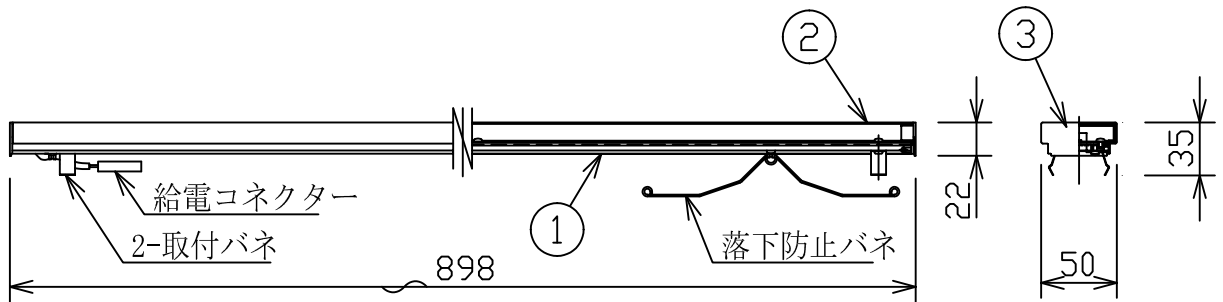

姿図

定格光束	3350Lm
LED照明器具の固有エネルギー消費効率	115.5Lm/W
LEDモジュール寿命	40000時間

⚠ 安全に関するご注意

● この器具は、単体では使用できません。
仕様図または取扱説明書に従って、適正な組合わせでご使用ください。
落下・感電・火災の原因となります。

No.	部品名	材質	備考	機能	補助用	特記事項
7				取付場所	屋内用	拡散ユニット (配光角60°)
6				電源接続	コネクタ	
5				消費電力	- 定格電圧 - V	
4				電気容量	-	
3	エンドキャップ	アクリル	乳白(マット)	LED 付 交換可	LED 29W 演色性Ra83 白色(4000K)	
2	カバー	アクリル	乳白(マット)			
1	本体	アルミ型材				
				器具重量	約 0.9 kg	谷口 藤山 ②