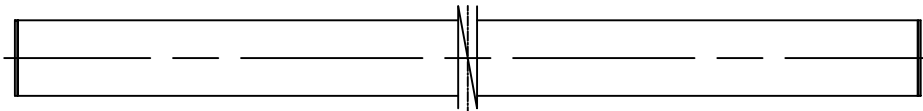

姿図

定格光束	3350Lm
LED照明器具の固有エネルギー消費効率	115.5Lm/W
LEDモジュール寿命	40000時間

⚠ 安全に関するご注意

● この器具は、単体では使用できません。
仕様図または取扱説明書に従って、適正な組合わせでご使用ください。
落下・感電・火災の原因となります。

No.	部品名	材質	備考	機能	補助用	特記事項
7				取付場所	屋内用	拡散ユニット (配光角60°)
6				電源接続	コネクタ	
5				消費電力	- 定格電圧 - V	
4				電気容量	-	
3	エンドキャップ	アクリル	乳白(マット)	LED 付 交換可	LED 29W 演色性Ra83 白色(4000K)	
2	カバー	アクリル	乳白(マット)			
1	本体	アルミ型材				
				器具重量	約 0.9 kg	谷口 藤山 ②