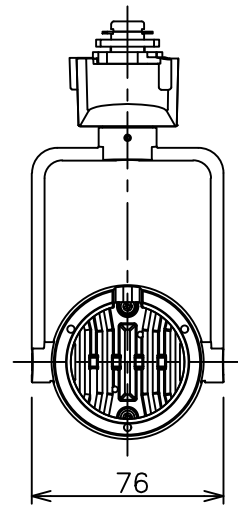

姿図

定格光束	470Lm
LED照明器具の固有エネルギー消費効率	41.9Lm/W
LED光源寿命	40000時間

⚠ 安全に関するご注意

- この器具は、一般通常環境の屋内配線ダクト取付専用器具です。一般通常環境以外の所、傾斜天井、屋外、湿気の多い所、水気のかかる所、壁面、床面では使用しないでください。落下・感電・火災の原因になります。
- 電源電圧は、器具銘板に記載されている定格電圧±6%内でご使用下さい。感電・火災の原因になります。
- 単体では使用できません。器具本体表示または、説明書に従って適正な組み合わせでご使用ください。落下・感電・火災の原因になります。
- ガス機器等の温度の高くなるものに取り付けしないでください。火災の原因になります。
- LEDにはバラツキがあり、同一型番であっても商品ごとに発光色、明るさ、点灯時間（始動時間）が異なる場合があります。
- 被照射面までの距離は器具本体表示または説明書に従って0.1m以上離して施工してください。被照射物の変質・変色または火災の原因になります。

				機能 一般用			特記事項 1/2照度角 17° 制御レンズ付 調光可能 (1%~100%) 調光器別売
				取付場所	屋内 ルミライン取付専用		
				電源接続	ルミライン用プラグ		
5	レンズ	アクリル	透明	消費電力	11.2 W	定格電圧 100 V	
4	本体	アルミダイカスト	白塗装(ホワイト93)	電気容量	19VA		
3	ヒートシンクカバー	ポリカーボネート	白	LED 付 交換不可	LED11.2W 演色性 Ra98 Q+ 3500K		
2	アーム	アルミダイカスト	白塗装(ホワイト93)				
1	電源ケース	ポリカーボネート	白				
No.	部品名	材質	備考	器具重量	約 0.5 kg	スイッチ無し	
						鹿毛 狩野 ③	