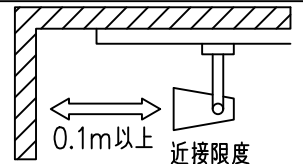

姿図

定格光束	470Lm
LED照明器具の固有エネルギー消費効率	41.9Lm/W
LED光源寿命	40000時間

⚠ 安全に関するご注意

- この器具は、一般通常環境の屋内配線ダクト取付専用器具です。一般通常環境以外の所、傾斜天井、屋外、湿気の多い所、水気のかかる所、壁面、床面では使用しないでください。落下・感電・火災の原因になります。
- 電源電圧は、器具銘板に記載されている定格電圧±6%内でご使用下さい。感電・火災の原因になります。
- 単体では使用できません。器具本体表示または、説明書に従って適正な組み合わせでご使用ください。落下・感電・火災の原因になります。
- ガス機器等の温度の高くなるものに取り付けしないでください。火災の原因になります。
- LEDにはバラツキがあり、同一型番であっても商品ごとに発光色、明るさ、点灯時間（始動時間）が異なる場合があります。
- 被照射面までの距離は器具本体表示または説明書に従って0.1m以上離して施工してください。被照射物の変質・変色または火災の原因になります。

				機能 一般用			特記事項 1/2照度角 17° 制御レンズ付 調光可能 (1%~100%) 調光器別売
				取付場所	屋内 ルミライン取付専用		
				電源接続	ルミライン用プラグ		
5	レンズ	アクリル	透明	消費電力	11.2 W	定格電圧 100 V	
4	本体	アルミダイカスト	白塗装(ホワイト93)	電気容量	19VA		
3	ヒートシンクカバー	ポリカーボネート	白	LED 付 交換不可	LED11.2W 演色性 Ra98 Q+ 3500K		
2	アーム	アルミダイカスト	白塗装(ホワイト93)				
1	電源ケース	ポリカーボネート	白				
No.	部品名	材質	備考	器具重量	約 0.5 kg	スイッチ無し	
						鹿毛 狩野 ③	