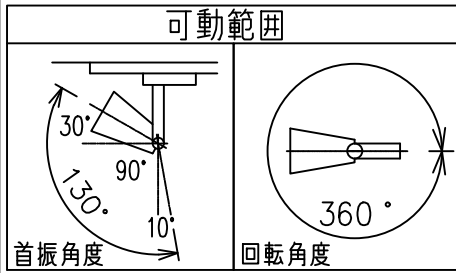

姿図

定格光束	470Lm
LED照明器具の固有エネルギー消費効率	41.9Lm/W
LED光源寿命	40000時間

⚠ 安全に関するご注意

- この器具は、一般通常環境の屋内配線ダクト取付専用器具です。一般通常環境以外の所、傾斜天井、屋外、湿気の多い所、水気のかかる所、壁面、床面では使用しないでください。落下・感電・火災の原因になります。
- 電源電圧は、器具銘板に記載されている定格電圧±6%内でご使用下さい。感電・火災の原因になります。
- 単体では使用できません。器具本体表示または、説明書に従って適正な組み合わせでご使用ください。落下・感電・火災の原因になります。
- ガス機器等の温度の高くなるものに取り付けしないでください。火災の原因になります。
- LEDにはバラツキがあり、同一型番であっても商品ごとに発光色、明るさ、点灯時間（始動時間）が異なる場合があります。
- 被照射面までの距離は器具本体表示または説明書に従って0.1m以上離して施工してください。被照射物の変質・変色または火災の原因になります。

				機能 一般用			特記事項 1/2照度角 17° 制御レンズ付 調光可能 (1%~100%) 調光器別売
				取付場所	屋内 ルミライン取付専用		
				電源接続	ルミライン用プラグ		
5	レンズ	アクリル	透明	消費電力	11.2 W	定格電圧 100 V	
4	本体	アルミダイカスト	白塗装(ホワイト93)	電気容量	19VA		
3	ヒートシンクカバー	ポリカーボネート	白	LED 付 交換不可	LED11.2W 演色性 Ra98 Q+ 3500K		
2	アーム	アルミダイカスト	白塗装(ホワイト93)				
1	電源ケース	ポリカーボネート	白				
No.	部品名	材質	備考	器具重量	約 0.5 kg	スイッチ無し	
						鹿毛 狩野 ③	