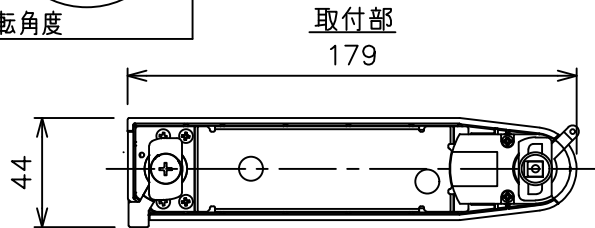

姿図

定格光束	470Lm
LED照明器具の固有エネルギー消費効率	41.9Lm/W
LED光源寿命	40000時間

⚠ 安全に関するご注意

- この器具は、一般通常環境の屋内配線ダクト取付専用器具です。一般通常環境以外の所、傾斜天井、屋外、湿気の多い所、水気のかかる所、壁面、床面では使用しないでください。落下・感電・火災の原因になります。
- 電源電圧は、器具銘板に記載されている定格電圧±6%内でご使用下さい。感電・火災の原因になります。
- 単体では使用できません。器具本体表示または、説明書に従って適正な組み合わせでご使用ください。落下・感電・火災の原因になります。
- ガス機器等の温度の高くなるものに取り付けしないでください。火災の原因になります。
- LEDにはバラツキがあり、同一型番であっても商品ごとに発光色、明るさ、点灯時間（始動時間）が異なる場合があります。
- 被照射面までの距離は器具本体表示または説明書に従って0.1m以上離して施工してください。被照射物の変質・変色または火災の原因になります。

				機能 一般用			特記事項 1/2照度角 17° 制御レンズ付 調光可能 (1%~100%) 調光器別売
				取付場所	屋内 ルミライン取付専用		
				電源接続	ルミライン用プラグ		
5	レンズ	アクリル	透明	消費電力	11.2 W	定格電圧 100 V	
4	本体	アルミダイカスト	白塗装(ホワイト93)	電気容量	19VA		
3	ヒートシンクカバー	ポリカーボネート	白	LED 付 交換不可	LED11.2W 演色性 Ra98 Q+ 3500K		
2	アーム	アルミダイカスト	白塗装(ホワイト93)				
1	電源ケース	ポリカーボネート	白				
No.	部品名	材質	備考	器具重量	約 0.5 kg	スイッチ無し	
						鹿毛 狩野 ③	