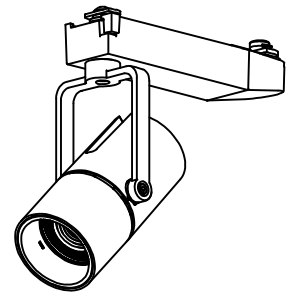

姿図

定格光束	470Lm
LED照明器具の固有エネルギー消費効率	41.9Lm/W
LED光源寿命	40000時間

⚠ 安全に関するご注意

- この器具は、一般通常環境の屋内配線ダクト取付専用器具です。一般通常環境以外の所、傾斜天井、屋外、湿気の多い所、水気のかかる所、壁面、床面では使用しないでください。落下・感電・火災の原因になります。
- 電源電圧は、器具銘板に記載されている定格電圧±6%内でご使用下さい。感電・火災の原因になります。
- 単体では使用できません。器具本体表示または、説明書に従って適正な組み合わせでご使用ください。落下・感電・火災の原因になります。
- ガス機器等の温度の高くなるものに取り付けしないでください。火災の原因になります。
- LEDにはバラツキがあり、同一型番であっても商品ごとに発光色、明るさ、点灯時間（始動時間）が異なる場合があります。
- 被照射面までの距離は器具本体表示または説明書に従って0.1m以上離して施工してください。被照射物の変質・変色または火災の原因になります。

				機能 一般用			特記事項 1/2照度角 17° 制御レンズ付 調光可能 (1%~100%) 調光器別売
				取付場所	屋内 ルミライン取付専用		
				電源接続	ルミライン用プラグ		
5	レンズ	アクリル	透明	消費電力	11.2 W	定格電圧 100 V	
4	本体	アルミダイカスト	白塗装(ホワイト93)	電気容量	19VA		
3	ヒートシンクカバー	ポリカーボネート	白	LED 付 交換不可	LED11.2W 演色性 Ra98 Q+ 3500K		
2	アーム	アルミダイカスト	白塗装(ホワイト93)				
1	電源ケース	ポリカーボネート	白				
No.	部品名	材質	備考	器具重量	約 0.5 kg	スイッチ無し	
						鹿毛 狩野 ③	