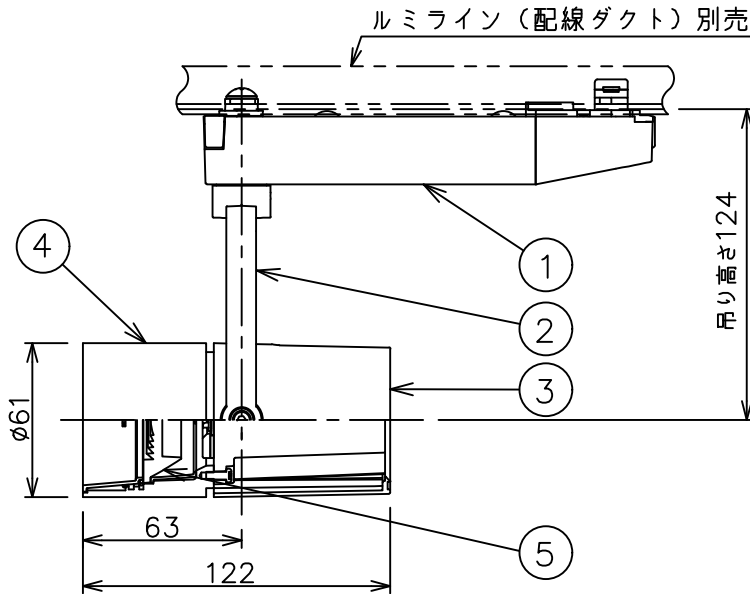

姿図

定格光束	470Lm
LED照明器具の固有エネルギー消費効率	41.9Lm/W
LED光源寿命	40000時間

⚠ 安全に関するご注意

- この器具は、一般通常環境の屋内配線ダクト取付専用器具です。一般通常環境以外の所、傾斜天井、屋外、湿気の多い所、水気のかかる所、壁面、床面では使用しないでください。落下・感電・火災の原因になります。
- 電源電圧は、器具銘板に記載されている定格電圧±6%内でご使用下さい。感電・火災の原因になります。
- 単体では使用できません。器具本体表示または、説明書に従って適正な組み合わせでご使用ください。落下・感電・火災の原因になります。
- ガス機器等の温度の高くなるものに取り付けしないでください。火災の原因になります。
- LEDにはバラツキがあり、同一型番であっても商品ごとに発光色、明るさ、点灯時間（始動時間）が異なる場合があります。
- 被照射面までの距離は器具本体表示または説明書に従って0.1m以上離して施工してください。被照射物の変質・変色または火災の原因になります。

				機能 一般用			特記事項 1/2照度角 17° 制御レンズ付 調光可能 (1%~100%) 調光器別売
				取付場所	屋内 ルミライン取付専用		
				電源接続	ルミライン用プラグ		
5	レンズ	アクリル	透明	消費電力	11.2 W	定格電圧 100 V	
4	本体	アルミダイカスト	白塗装(ホワイト93)	電気容量	19VA		
3	ヒートシンクカバー	ポリカーボネート	白	LED 付 交換不可	LED11.2W 演色性 Ra98 Q+ 3500K		
2	アーム	アルミダイカスト	白塗装(ホワイト93)				
1	電源ケース	ポリカーボネート	白				
No.	部品名	材質	備考	器具重量	約 0.5 kg	スイッチ無し	
						鹿毛 狩野 ③	