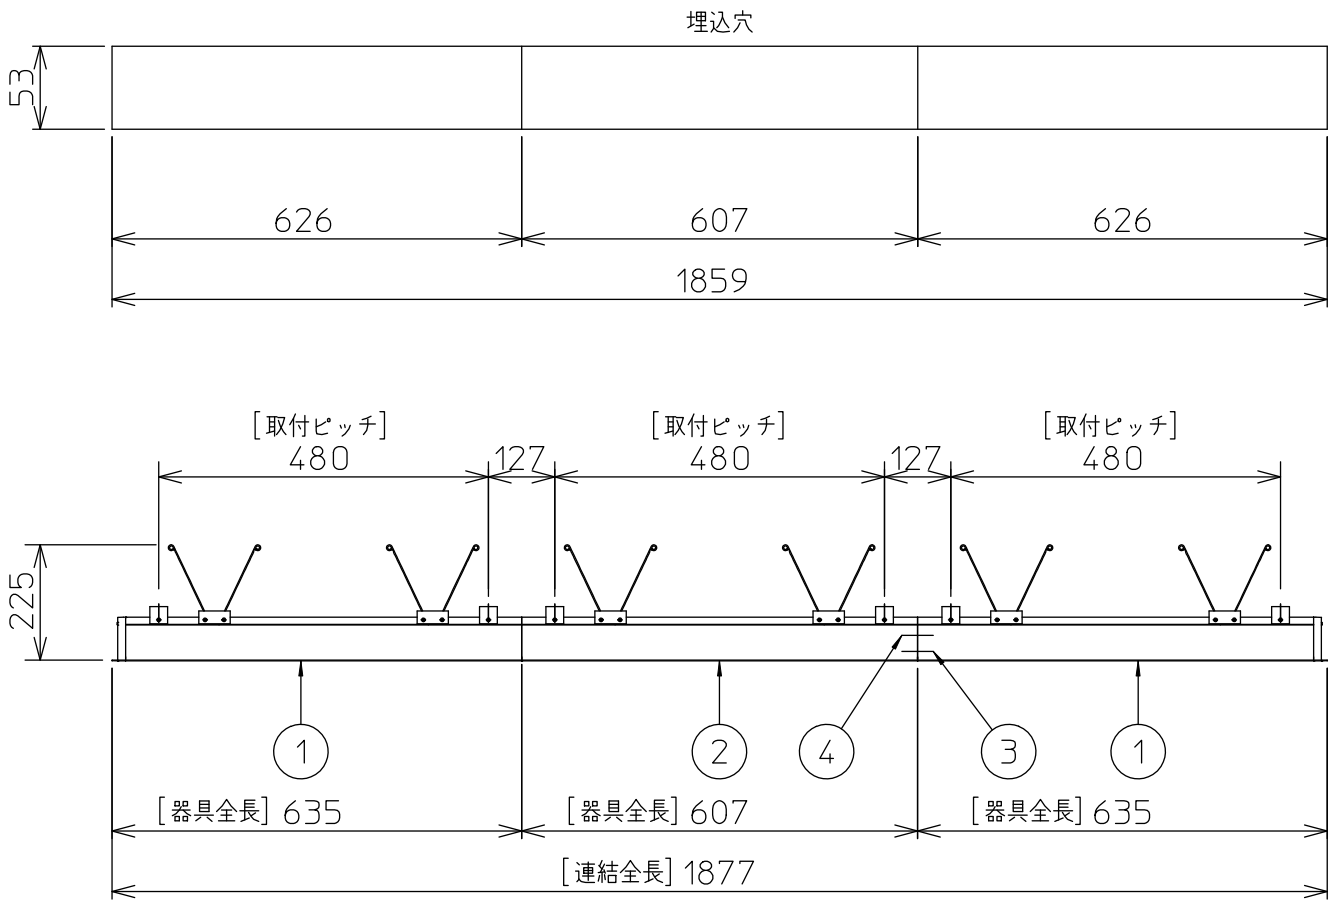

定格光束	4550 lm
固有エネルギー消費効率	84.2 lm/W
光束維持時間	40000時間

本図面は2枚で1組です。 (1/2)

				機能	一般用	特記事項 連結(端部) 調光可能 専用調光器別売 (5%-100%) 専用パーツ別売 電源接続ケーブル(LZA-93287) 信号線接続ケーブル(LZA-93288) 最大接続容量 400VA (100V時) 700VA (200V時)	
7				取付場所	屋内 天井埋込専用		スイッチ無し
6	信号線コネクタ	66ナイロン	SLコネクタ	電源接続	送り付端子台(アース付)		
5	電源コネクタ	66ナイロン	YLコネクタ	定格消費電力	54 W 定格電圧 100/200 V		
4	カバー	アクリル	乳白	電気容量	54/56 VA		
3	本体	アルミ型材	シルバーアルマイト	LED付 交換不可	LED 54W 演色性 Ra83 白色(4000K)		
2	埋込フレーム側板	アルミダイカスト	グレー				
1	埋込フレーム	アルミ型材	シルバーアルマイト				
No.	部品名	材質	備考	器具質量	約 4.8 kg	谷口 藤山 ③	

連結例

※…L600タイプを3連結する場合

埋込形 PWM 連結例

他の器具の組合せは、各型番の仕様図の埋込穴、全長、取付ピッチをご参照ください。

①	本体・連結(端部)	LZY-93263WS	2台	③	電源接続ケーブル	LZA-93287	1台
②	本体・連結(中間)	LZY-93264WS	1台	④	信号線接続ケーブル	LZA-93288	1台

②/2 本図面は2枚で1組です。

谷口 藤山 ③