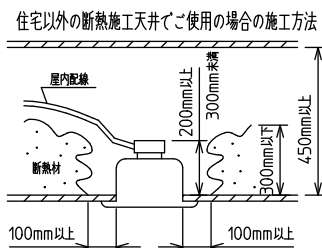

⚠️ 安全に関するご注意

- この器具は、住宅の断熱施工天井にはご使用できません。
- ロックウール等のやわらかい天井には取り付けないでください。天井破損・落下の原因になります。
- ガス機器等の温度の高くなるものの上に取り付けないでください。火災の原因になります。
- この器具は、一般通常環境の屋内天井埋込専用器具です。一般通常環境以外の所、傾斜天井・屋外・湿気が多い所・水気のかかる所・壁面・床面では使用しないでください。落下・感電・火災の原因になります。
- 断熱施工の天井内に使用する場合は、器具と断熱材・防音材・造音材等は下図のような空間を設けて施工してください。誤った施工をしますと、火災の原因になります。屋内配線は、断熱材・防音材の上側にするようにしてください。
- この器具はボルト取付専用器具です。必ずボルトにより、補強材のある位置に取り付けてください。落下の原因になります。
- 電源電圧は、定格電圧±6%内でご使用ください。感電・火災の原因になります。
- LEDにはバラツキがあり、同一型番であっても商品ごとに発光色明るさ・点灯時間(始動時間)が異なる場合があります。
- 被照射面とは0.1m以上離してください。過熱による火災の原因になります。
- この器具はPWM電源を2台搭載していますので、PWM調光器への接続台数計算は2台として計算してください。火災・器具故障の原因となります。

定格光束	4550 lm
固有エネルギー消費効率	84.2 lm/W
光束維持時間	40000時間

本図面は2枚で1組です。 (1/2)

				機能	一般用	特記事項 連結(端部) 調光可能 専用調光器別売 (5%-100%) 専用パーツ別売 電源接続ケーブル(LZA-93287) 信号線接続ケーブル(LZA-93288) 最大接続容量 400VA (100V時) 700VA (200V時)	
7				取付場所	屋内 天井埋込専用		スイッチ無し
6	信号線コネクタ	66ナイロン	SLコネクタ	電源接続	送り付端子台(アース付)		
5	電源コネクタ	66ナイロン	YLコネクタ	定格消費電力	54 W 定格電圧 100/200 V		
4	カバー	アクリル	乳白	電気容量	54/56 VA		
3	本体	アルミ型材	シルバーアルマイト	LED付 交換不可	LED 54W 演色性 Ra83 白色(4000K)		
2	埋込フレーム側板	アルミダイカスト	グレー				
1	埋込フレーム	アルミ型材	シルバーアルマイト				
No.	部品名	材質	備考	器具質量	約 4.8 kg	谷口 藤山 ③	