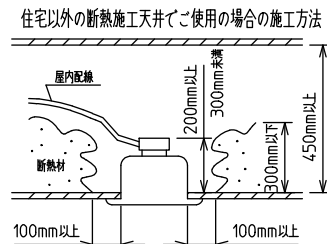

**⚠ 安全に関するご注意**

- この器具は、住宅の断熱施工天井にはご使用できません。
- ロックウール等のやわらかい天井には取り付けないでください。天井破損・落下の原因になります。
- ガス機器等の温度の高くなるものの上に取り付けないでください。火災の原因になります。
- この器具は、一般通常環境の屋内天井埋込専用器具です。一般通常環境以外の所、傾斜天井・屋外・湿気の多い所・水気のかかる所・壁面・床面では使用しないでください。落下・感電・火災の原因になります。
- 断熱施工の天井内に使用する場合は、器具と断熱材・防音材・造営材等は下図のような空間を設けて施工してください。誤った施工をしますと、火災の原因になります。屋内配線は、断熱材・防音材の上側にくるようにしてください。
- この器具はホルルト取付専用器具です。必ずホルルトにより、補強材のある位置に取り付けてください。落下の原因になります。
- 電源電圧は、定格電圧±6%内でご使用ください。感電・火災の原因になります。
- LEDにはバラツキがあり、同一型番であっても商品ごとに発光色明るさ・点灯時間(始動時間)が異なる場合があります。
- 被照射面とは0.1m以上離してください。過熱による火災の原因になります。

定格光束	4550 lm
LED照明器具の固有エネルギー消費効率	84.2 lm/W
LED光源寿命	40000時間

本図面は2枚で1組です。 (1/2)

No.	部品名	材質	備考	機能	一般用	特記事項
7				取付場所	屋内 天井埋込専用	連結(端部) 調光可能 専用調光器別売 (5%-100%) 専用パーツ別売 電源接続ケーブル(LZA-93287) 信号線接続ケーブル(LZA-93288) 最大接続容量 400VA (100V時) 700VA (200V時)
6	信号線コネクタ	66ナイロン	SLコネクタ	電源接続	送り付端子台(アース付)	
5	電源コネクタ	66ナイロン	YLコネクタ	消費電力	54 W 定格電圧 100/200 V	
4	カバー	アクリル	乳白	電気容量	54/56 VA	
3	本体	アルミ型材	シルバーアルマイト	LED付 交換不可	LED 54W 演色性 Ra83 白色(4000K)	
2	埋込フレーム側板	アルミダイカスト	グレー			
1	埋込フレーム	アルミ型材	シルバーアルマイト			
No.	部品名	材質	備考	器具重量	約 4.8 kg	谷口 藤山 ②