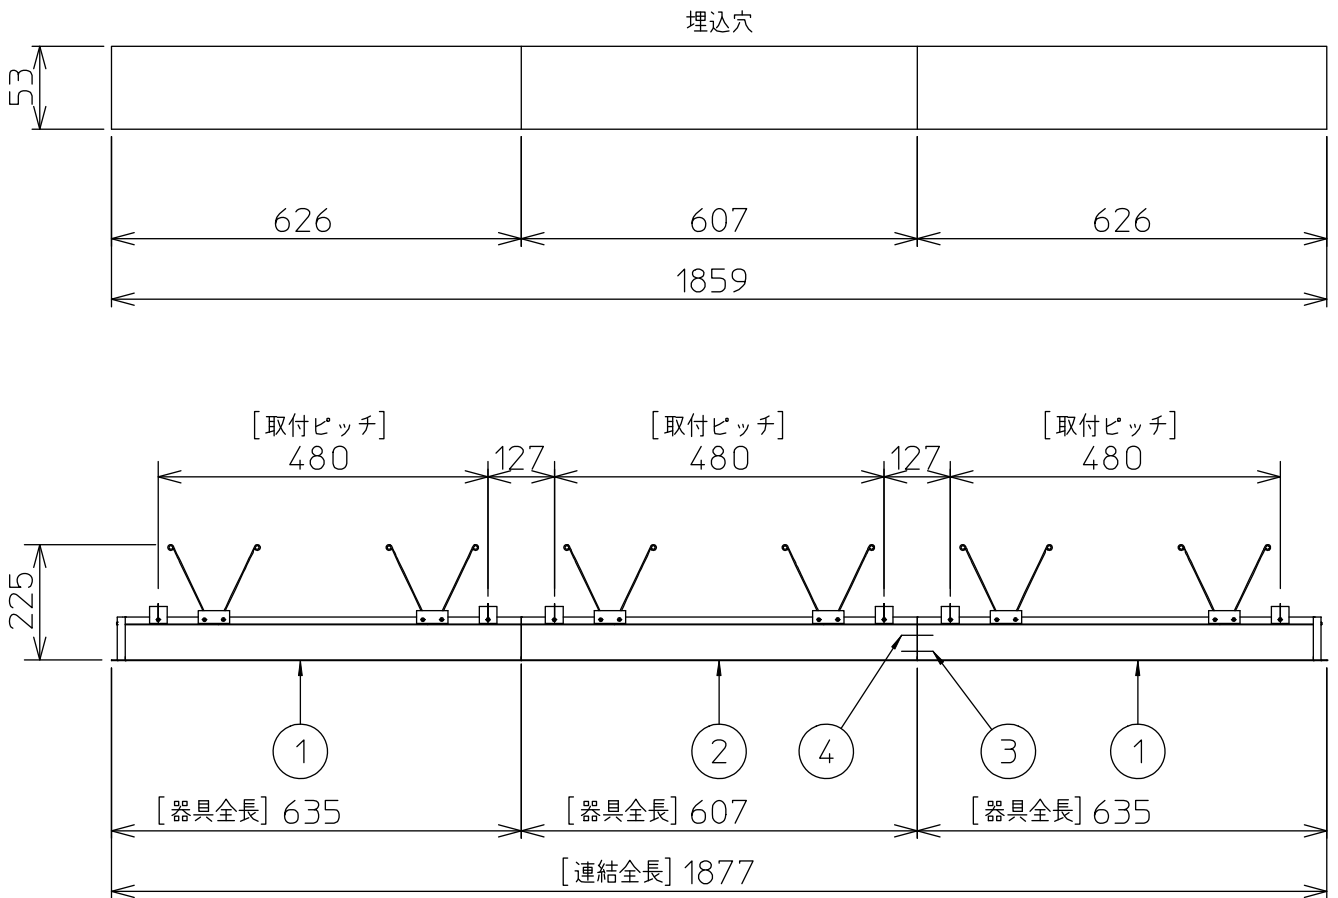

定格光束	4550 lm
LED照明器具の固有エネルギー消費効率	84.2 lm/W
LED光源寿命	40000時間

本図面は2枚で1組です。 (1/2)

No.	部品名	材質	備考	機能	一般用	特記事項
7				取付場所	屋内 天井埋込専用	連結(端部) 調光可能 専用調光器別売 (5%-100%) 専用パーツ別売 電源接続ケーブル(LZA-93287) 信号線接続ケーブル(LZA-93288) 最大接続容量 400VA (100V時) 700VA (200V時)
6	信号線コネクタ	66ナイロン	SLコネクタ	電源接続	送り付端子台(アース付)	
5	電源コネクタ	66ナイロン	YLコネクタ	消費電力	54 W 定格電圧 100/200 V	
4	カバー	アクリル	乳白	電気容量	54/56 VA	
3	本体	アルミ型材	シルバーアルマイト	LED付 交換不可	LED 54W 演色性 Ra83 白色(4000K)	
2	埋込フレーム側板	アルミダイカスト	グレー			
1	埋込フレーム	アルミ型材	シルバーアルマイト			
No.	部品名	材質	備考	器具重量	約 4.8 kg	谷口 藤山 ②

連結例

※…L600タイプを3連結する場合

埋込形 PWM 連結例

他の器具の組合せは、各型番の仕様図の埋込穴、全長、取付ピッチをご参照ください。

①	本体・連結(端部)	LZY-93263WS	2台	③	電源接続ケーブル	LZA-93287	1台
②	本体・連結(中間)	LZY-93264WS	1台	④	信号線接続ケーブル	LZA-93288	1台