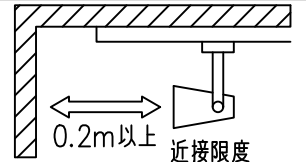

定格光束	750Lm
LED照明器具の固有エネルギー消費効率	52.8Lm/W
LED光源寿命	40000時間

⚠️ 安全に関するご注意

- この器具は、一般通常環境の屋内配線ダクト取付専用器具です。一般通常環境以外の所、傾斜天井、屋外、湿気の多い所、水気のかかる所、壁面、床面では使用しないでください。落下・感電・火災の原因になります。
- 電源電圧は、器具銘板に記載されている定格電圧±6%内でご使用下さい。感電・火災の原因になります。
- 単体では使用できません。器具本体表示または、説明書に従って適正な組み合わせでご使用ください。落下・感電・火災の原因になります。
- ガス機器等の温度の高くなるものに取り付けしないでください。火災の原因になります。
- LEDにはバラツキがあり、同一型番であっても商品ごとに発光色、明るさ、点灯時間（始動時間）が異なる場合があります。
- 被照射面までの距離は器具本体表示または説明書に従って0.2m以上離して施工してください。被照射物の変質・変色または火災の原因になります。

				機能 一般用			特記事項 1/2照度角 30° 制御レンズ付 調光可能 (1%~100%) 調光器別売 スイッチ無し
				取付場所	屋内 ルミライン取付専用		
				電源接続	ルミライン用プラグ		
5	レンズ	アクリル	透明	消費電力	14.2 W	定格電圧 100 V	
4	本体	アルミダイカスト	黒塗装	電気容量	24VA		
3	ヒートシンクカバー	ポリカーボネート	黒塗装	LED 付 交換不可	LED14.2W 演色性 Ra98 Q+ 3500K		
2	アーム	アルミダイカスト	黒塗装				
1	電源ケース	ポリカーボネート	黒				
No.	部品名	材質	備考	器具重量	約 0.7 kg		鹿毛 狩野 ③