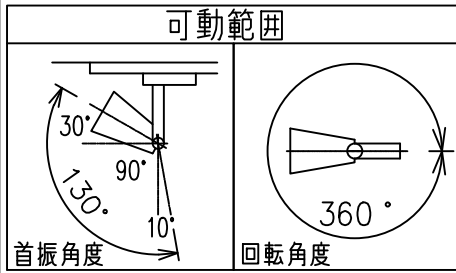

姿図

定格光束	570Lm
LED照明器具の固有エネルギー消費効率	50.8Lm/W
LED光源寿命	40000時間

⚠ 安全に関するご注意

- この器具は、一般通常環境の屋内配線ダクト取付専用器具です。一般通常環境以外の所、傾斜天井、屋外、湿気の多い所、水気のかかる所、壁面、床面では使用しないでください。落下・感電・火災の原因になります。
- 電源電圧は、器具銘板に記載されている定格電圧±6%内でご使用下さい。感電・火災の原因になります。
- 単体では使用できません。器具本体表示または、説明書に従って適正な組み合わせでご使用ください。落下・感電・火災の原因になります。
- ガス機器等の温度の高くなるものに取り付けしないでください。火災の原因になります。
- LEDにはバラツキがあり、同一型番であっても商品ごとに発光色、明るさ、点灯時間（始動時間）が異なる場合があります。
- 被照射面までの距離は器具本体表示または説明書に従って0.1m以上離して施工してください。被照射物の変質・変色または火災の原因になります。

				機能 一般用			特記事項 1/2照度角 12° 制御レンズ付 調光可能 (1%~100%) 調光器別売 スイッチ無し
				取付場所	屋内 ルミライン取付専用		
				電源接続	ルミライン用プラグ		
				消費電力	11.2 W	定格電圧 100 V	
				電気容量	19VA		
5	レンズ	アクリル	透明	LED 付 交換不可	LED11.2W 演色性 Ra93 白色 (4000K)		
4	本体	アルミダイカスト	黒塗装				
3	ヒートシンクカバー	ポリカーボネート	黒塗装				
2	アーム	アルミダイカスト	黒塗装				
1	電源ケース	ポリカーボネート	黒				
No.	部品名	材質	備考	器具重量	約	0.5 kg	鹿毛 狩野 ②