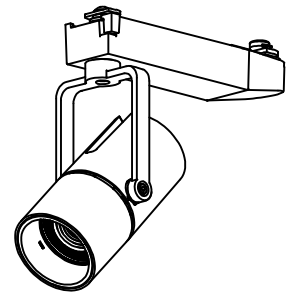

姿図

定格光束	570Lm
LED照明器具の固有エネルギー消費効率	50.8Lm/W
LED光源寿命	40000時間

⚠ 安全に関するご注意

- この器具は、一般通常環境の屋内配線ダクト取付専用器具です。一般通常環境以外の所、傾斜天井、屋外、湿気の多い所、水気のかかる所、壁面、床面では使用しないでください。落下・感電・火災の原因になります。
- 電源電圧は、器具銘板に記載されている定格電圧±6%内でご使用下さい。感電・火災の原因になります。
- 単体では使用できません。器具本体表示または、説明書に従って適正な組み合わせでご使用ください。落下・感電・火災の原因になります。
- ガス機器等の温度の高くなるものに取り付けしないでください。火災の原因になります。
- LEDにはバラツキがあり、同一型番であっても商品ごとに発光色、明るさ、点灯時間（始動時間）が異なる場合があります。
- 被照射面までの距離は器具本体表示または説明書に従って0.1m以上離して施工してください。被照射物の変質・変色または火災の原因になります。

				機能 一般用			特記事項 1/2照度角 12° 制御レンズ付 調光可能 (1%~100%) 調光器別売 スイッチ無し
				取付場所	屋内 ルミライン取付専用		
				電源接続	ルミライン用プラグ		
				消費電力	11.2 W	定格電圧 100 V	
				電気容量	19VA		
5	レンズ	アクリル	透明	LED 付 交換不可	LED11.2W 演色性 Ra93 白色 (4000K)		
4	本体	アルミダイカスト	黒塗装				
3	ヒートシンクカバー	ポリカーボネート	黒塗装				
2	アーム	アルミダイカスト	黒塗装				
1	電源ケース	ポリカーボネート	黒				
No.	部品名	材質	備考	器具重量	約	0.5 kg	鹿毛 狩野 ②