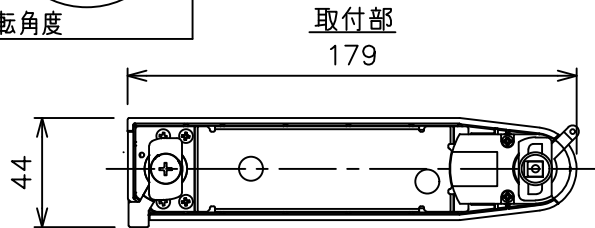

姿図

定格光束	570Lm
LED照明器具の固有エネルギー消費効率	50.8Lm/W
LED光源寿命	40000時間

⚠ 安全に関するご注意

- この器具は、一般通常環境の屋内配線ダクト取付専用器具です。一般通常環境以外の所、傾斜天井、屋外、湿気の多い所、水気のかかる所、壁面、床面では使用しないでください。落下・感電・火災の原因になります。
- 電源電圧は、器具銘板に記載されている定格電圧±6%内でご使用下さい。感電・火災の原因になります。
- 単体では使用できません。器具本体表示または、説明書に従って適正な組み合わせでご使用ください。落下・感電・火災の原因になります。
- ガス機器等の温度の高くなるものに取り付けしないでください。火災の原因になります。
- LEDにはバラツキがあり、同一型番であっても商品ごとに発光色、明るさ、点灯時間（始動時間）が異なる場合があります。
- 被照射面までの距離は器具本体表示または説明書に従って0.1m以上離して施工してください。被照射物の変質・変色または火災の原因になります。

				機能 一般用			特記事項 1/2照度角 12° 制御レンズ付 調光可能 (1%~100%) 調光器別売 スイッチ無し
				取付場所	屋内 ルミライン取付専用		
				電源接続	ルミライン用プラグ		
				消費電力	11.2 W	定格電圧 100 V	
				電気容量	19VA		
5	レンズ	アクリル	透明	LED 付 交換不可	LED11.2W 演色性 Ra93 白色 (4000K)		
4	本体	アルミダイカスト	黒塗装				
3	ヒートシンクカバー	ポリカーボネート	黒塗装				
2	アーム	アルミダイカスト	黒塗装				
1	電源ケース	ポリカーボネート	黒				
No.	部品名	材質	備考	器具重量	約	0.5 kg	鹿毛 狩野 ②