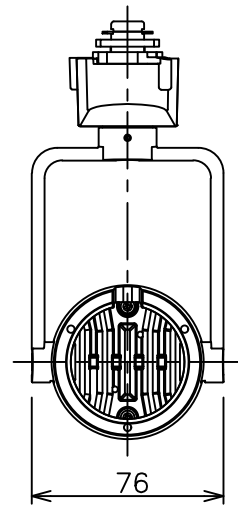

姿図

定格光束	570Lm
LED照明器具の固有エネルギー消費効率	50.8Lm/W
LED光源寿命	40000時間

⚠ 安全に関するご注意

- この器具は、一般通常環境の屋内配線ダクト取付専用器具です。一般通常環境以外の所、傾斜天井、屋外、湿気の多い所、水気のかかる所、壁面、床面では使用しないでください。落下・感電・火災の原因になります。
- 電源電圧は、器具銘板に記載されている定格電圧±6%内でご使用下さい。感電・火災の原因になります。
- 単体では使用できません。器具本体表示または、説明書に従って適正な組み合わせでご使用ください。落下・感電・火災の原因になります。
- ガス機器等の温度の高くなるものに取り付けしないでください。火災の原因になります。
- LEDにはバラツキがあり、同一型番であっても商品ごとに発光色、明るさ、点灯時間（始動時間）が異なる場合があります。
- 被照射面までの距離は器具本体表示または説明書に従って0.1m以上離して施工してください。被照射物の変質・変色または火災の原因になります。

				機能 一般用			特記事項 1/2照度角 12° 制御レンズ付 調光可能 (1%~100%) 調光器別売 スイッチ無し
				取付場所	屋内 ルミライン取付専用		
				電源接続	ルミライン用プラグ		
				消費電力	11.2 W	定格電圧 100 V	
				電気容量	19VA		
5	レンズ	アクリル	透明	LED 付 交換不可	LED11.2W 演色性 Ra93 白色 (4000K)		
4	本体	アルミダイカスト	黒塗装				
3	ヒートシンクカバー	ポリカーボネート	黒塗装				
2	アーム	アルミダイカスト	黒塗装				
1	電源ケース	ポリカーボネート	黒				
No.	部品名	材質	備考	器具重量	約	0.5 kg	鹿毛 狩野 ②