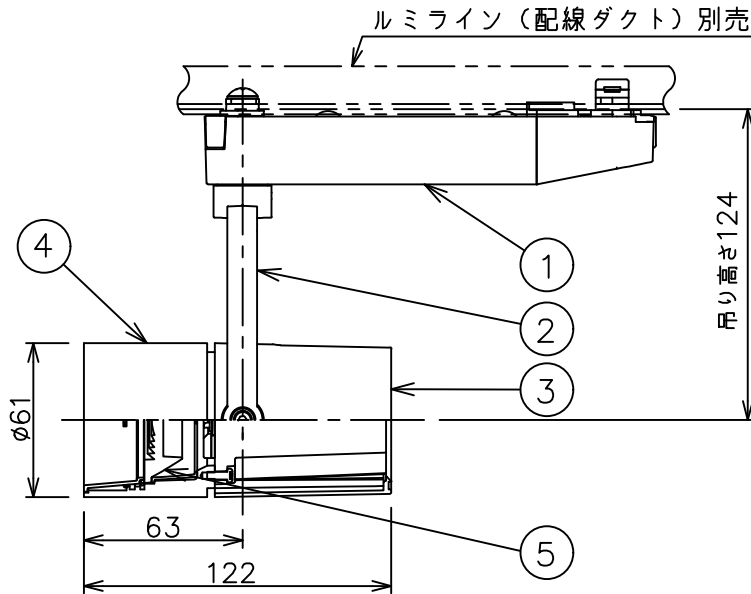

姿図

定格光束	570Lm
LED照明器具の固有エネルギー消費効率	50.8Lm/W
LED光源寿命	40000時間

⚠ 安全に関するご注意

- この器具は、一般通常環境の屋内配線ダクト取付専用器具です。一般通常環境以外の所、傾斜天井、屋外、湿気の多い所、水気のかかる所、壁面、床面では使用しないでください。落下・感電・火災の原因になります。
- 電源電圧は、器具銘板に記載されている定格電圧±6%内でご使用下さい。感電・火災の原因になります。
- 単体では使用できません。器具本体表示または、説明書に従って適正な組み合わせでご使用ください。落下・感電・火災の原因になります。
- ガス機器等の温度の高くなるものに取り付けしないでください。火災の原因になります。
- LEDにはバラツキがあり、同一型番であっても商品ごとに発光色、明るさ、点灯時間（始動時間）が異なる場合があります。
- 被照射面までの距離は器具本体表示または説明書に従って0.1m以上離して施工してください。被照射物の変質・変色または火災の原因になります。

				機能 一般用			特記事項 1/2照度角 12° 制御レンズ付 調光可能 (1%~100%) 調光器別売 スイッチ無し
				取付場所	屋内 ルミライン取付専用		
				電源接続	ルミライン用プラグ		
				消費電力	11.2 W	定格電圧 100 V	
				電気容量	19VA		
5	レンズ	アクリル	透明	LED 付 交換不可	LED11.2W 演色性 Ra93 白色 (4000K)		
4	本体	アルミダイカスト	黒塗装				
3	ヒートシンクカバー	ポリカーボネート	黒塗装				
2	アーム	アルミダイカスト	黒塗装				
1	電源ケース	ポリカーボネート	黒				
No.	部品名	材質	備考	器具重量	約	0.5 kg	鹿毛 狩野 ②