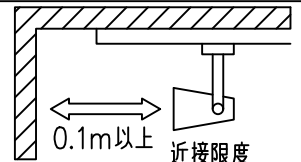

姿図

定格光束	570Lm
LED照明器具の固有エネルギー消費効率	50.8Lm/W
LED光源寿命	40000時間

⚠ 安全に関するご注意

- この器具は、一般通常環境の屋内配線ダクト取付専用器具です。一般通常環境以外の所、傾斜天井、屋外、湿気の多い所、水気のかかる所、壁面、床面では使用しないでください。落下・感電・火災の原因になります。
- 電源電圧は、器具銘板に記載されている定格電圧±6%内でご使用下さい。感電・火災の原因になります。
- 単体では使用できません。器具本体表示または、説明書に従って適正な組み合わせでご使用ください。落下・感電・火災の原因になります。
- ガス機器等の温度の高くなるものに取り付けしないでください。火災の原因になります。
- LEDにはバラツキがあり、同一型番であっても商品ごとに発光色、明るさ、点灯時間（始動時間）が異なる場合があります。
- 被照射面までの距離は器具本体表示または説明書に従って0.1m以上離して施工してください。被照射物の変質・変色または火災の原因になります。

				機能 一般用			特記事項 1/2照度角 12° 制御レンズ付 調光可能 (1%~100%) 調光器別売 スイッチ無し
				取付場所	屋内 ルミライン取付専用		
				電源接続	ルミライン用プラグ		
				消費電力	11.2 W	定格電圧 100 V	
				電気容量	19VA		
5	レンズ	アクリル	透明	LED 付 交換不可	LED11.2W 演色性 Ra93 白色 (4000K)		
4	本体	アルミダイカスト	黒塗装				
3	ヒートシンクカバー	ポリカーボネート	黒塗装				
2	アーム	アルミダイカスト	黒塗装				
1	電源ケース	ポリカーボネート	黒				
No.	部品名	材質	備考	器具重量	約	0.5 kg	鹿毛 狩野 ②