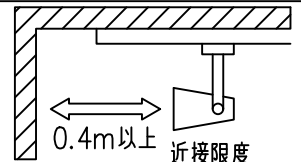

姿図

取付部
222

ルミライン (配線ダクト) 別売

吊り高さ144

定格光束	2540Lm
LED照明器具の固有エネルギー消費効率	61.9Lm/W
LED光源寿命	40000時間

⚠ 安全に関するご注意

- この器具は、一般通常環境の屋内配線ダクト取付専用器具です。一般通常環境以外の所、傾斜天井、屋外、湿気の多い所、水気のかかる所、壁面、床面では使用しないでください。落下・感電・火災の原因になります。
- 電源電圧は、器具銘板に記載されている定格電圧±6%内でご使用下さい。感電・火災の原因になります。
- 単体では使用できません。器具本体表示または、説明書に従って適正な組み合わせでご使用ください。落下・感電・火災の原因になります。
- ガス機器等の温度の高くなるものに取り付けしないでください。火災の原因になります。
- LEDにはバラツキがあり、同一型番であっても商品ごとに発光色、明るさ、点灯時間（始動時間）が異なる場合があります。
- 被照射面までの距離は器具本体表示または説明書に従って0.4m以上離して施工してください。被照射物の変質・変色または火災の原因になります。

				機能 一般用			特記事項 1/2照度角 19° 制御レンズ付 調光器併用不可 スイッチ無し
				取付場所	屋内 ルミライン取付専用		
				電源接続	ルミライン用プラグ		
5	レンズ	アクリル	透明	消費電力	41 W	定格電圧 100 V	
4	本体	アルミダイカスト	白塗装(ホワイト93)	電気容量	42VA		
3	ヒートシンクカバー	ポリカーボネート	白	LED 付 交換不可	LED41W 演色性 Ra98 Q+ 4000K		
2	アーム	アルミダイカスト	白塗装(ホワイト93)				
1	電源ケース	ポリカーボネート	白				
No.	部品名	材質	備考	器具重量	約	1.5 kg	鹿毛 狩野 ④