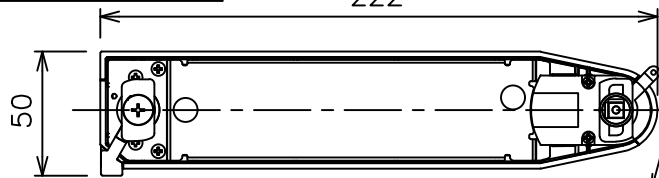

姿図

取付部
222

ルミライン (配線ダクト) 別売

吊り高さ144

定格光束	2540Lm
LED照明器具の固有エネルギー消費効率	61.9Lm/W
LED光源寿命	40000時間

⚠ 安全に関するご注意

- この器具は、一般通常環境の屋内配線ダクト取付専用器具です。一般通常環境以外の所、傾斜天井、屋外、湿気の多い所、水気のかかる所、壁面、床面では使用しないでください。落下・感電・火災の原因になります。
- 電源電圧は、器具銘板に記載されている定格電圧±6%内でご使用下さい。感電・火災の原因になります。
- 単体では使用できません。器具本体表示または、説明書に従って適正な組み合わせでご使用ください。落下・感電・火災の原因になります。
- ガス機器等の温度の高くなるものに取り付けしないでください。火災の原因になります。
- LEDにはバラツキがあり、同一型番であっても商品ごとに発光色、明るさ、点灯時間（始動時間）が異なる場合があります。
- 被照射面までの距離は器具本体表示または説明書に従って0.4m以上離して施工してください。被照射物の変質・変色または火災の原因になります。

				機能 一般用			特記事項 1/2照度角 19° 制御レンズ付 調光器併用不可 スイッチ無し
				取付場所	屋内 ルミライン取付専用		
				電源接続	ルミライン用プラグ		
5	レンズ	アクリル	透明	消費電力	41 W	定格電圧 100 V	
4	本体	アルミダイカスト	白塗装(ホワイト93)	電気容量	42VA		
3	ヒートシンクカバー	ポリカーボネート	白	LED 付 交換不可	LED41W 演色性 Ra98 Q+ 4000K		
2	アーム	アルミダイカスト	白塗装(ホワイト93)				
1	電源ケース	ポリカーボネート	白				
No.	部品名	材質	備考	器具重量	約	1.5 kg	鹿毛 狩野 ④