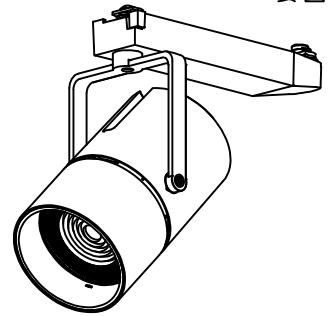

姿図

取付部
222

ルミライン (配線ダクト) 別売

吊り高さ144

定格光束	2540Lm
LED照明器具の固有エネルギー消費効率	61.9Lm/W
LED光源寿命	40000時間

⚠ 安全に関するご注意

- この器具は、一般通常環境の屋内配線ダクト取付専用器具です。一般通常環境以外の所、傾斜天井、屋外、湿気の多い所、水気のかかる所、壁面、床面では使用しないでください。落下・感電・火災の原因になります。
- 電源電圧は、器具銘板に記載されている定格電圧±6%内でご使用下さい。感電・火災の原因になります。
- 単体では使用できません。器具本体表示または、説明書に従って適正な組み合わせでご使用ください。落下・感電・火災の原因になります。
- ガス機器等の温度の高くなるものに取り付けしないでください。火災の原因になります。
- LEDにはバラツキがあり、同一型番であっても商品ごとに発光色、明るさ、点灯時間（始動時間）が異なる場合があります。
- 被照射面までの距離は器具本体表示または説明書に従って0.4m以上離して施工してください。被照射物の変質・変色または火災の原因になります。

				機能 一般用			特記事項 1/2照度角 19° 制御レンズ付 調光器併用不可 スイッチ無し
				取付場所	屋内 ルミライン取付専用		
				電源接続	ルミライン用プラグ		
5	レンズ	アクリル	透明	消費電力	41 W	定格電圧 100 V	
4	本体	アルミダイカスト	白塗装(ホワイト93)	電気容量	42VA		
3	ヒートシンクカバー	ポリカーボネート	白	LED 付 交換不可	LED41W 演色性 Ra98 Q+ 4000K		
2	アーム	アルミダイカスト	白塗装(ホワイト93)				
1	電源ケース	ポリカーボネート	白				
No.	部品名	材質	備考	器具重量	約	1.5 kg	鹿毛 狩野 ④