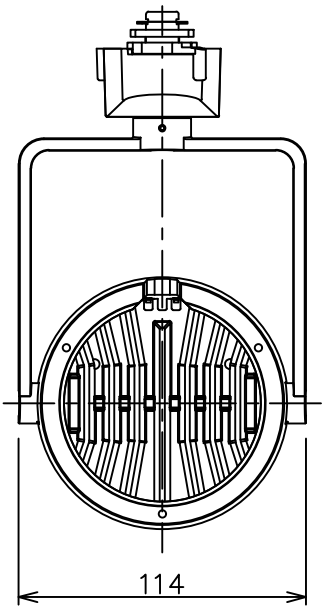

姿図

取付部
222

ルミライン (配線ダクト) 別売

吊り高さ144

定格光束	2540Lm
LED照明器具の固有エネルギー消費効率	61.9Lm/W
LED光源寿命	40000時間

⚠ 安全に関するご注意

- この器具は、一般通常環境の屋内配線ダクト取付専用器具です。一般通常環境以外の所、傾斜天井、屋外、湿気の多い所、水気のかかる所、壁面、床面では使用しないでください。落下・感電・火災の原因になります。
- 電源電圧は、器具銘板に記載されている定格電圧±6%内でご使用下さい。感電・火災の原因になります。
- 単体では使用できません。器具本体表示または、説明書に従って適正な組み合わせでご使用ください。落下・感電・火災の原因になります。
- ガス機器等の温度の高くなるものに取り付けしないでください。火災の原因になります。
- LEDにはバラツキがあり、同一型番であっても商品ごとに発光色、明るさ、点灯時間（始動時間）が異なる場合があります。
- 被照射面までの距離は器具本体表示または説明書に従って0.4m以上離して施工してください。被照射物の変質・変色または火災の原因になります。

				機能 一般用			特記事項 1/2照度角 19° 制御レンズ付 調光器併用不可 スイッチ無し
				取付場所	屋内 ルミライン取付専用		
				電源接続	ルミライン用プラグ		
5	レンズ	アクリル	透明	消費電力	41 W	定格電圧 100 V	
4	本体	アルミダイカスト	白塗装(ホワイト93)	電気容量	42VA		
3	ヒートシンクカバー	ポリカーボネート	白	LED 付 交換不可	LED41W 演色性 Ra98 Q+ 4000K		
2	アーム	アルミダイカスト	白塗装(ホワイト93)				
1	電源ケース	ポリカーボネート	白				
No.	部品名	材質	備考	器具重量	約	1.5 kg	鹿毛 狩野 ④