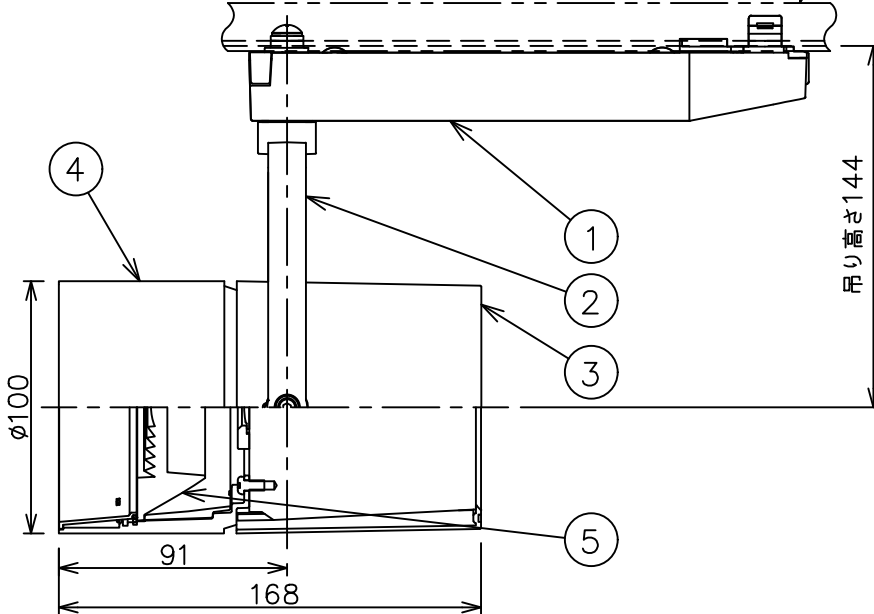

姿図

取付部
222

ルミライン (配線ダクト) 別売

吊り高さ144

定格光束	2540Lm
LED照明器具の固有エネルギー消費効率	61.9Lm/W
LED光源寿命	40000時間

⚠ 安全に関するご注意

- この器具は、一般通常環境の屋内配線ダクト取付専用器具です。一般通常環境以外の所、傾斜天井、屋外、湿気の多い所、水気のかかる所、壁面、床面では使用しないでください。落下・感電・火災の原因になります。
- 電源電圧は、器具銘板に記載されている定格電圧±6%内でご使用下さい。感電・火災の原因になります。
- 単体では使用できません。器具本体表示または、説明書に従って適正な組み合わせでご使用ください。落下・感電・火災の原因になります。
- ガス機器等の温度の高くなるものに取り付けしないでください。火災の原因になります。
- LEDにはバラツキがあり、同一型番であっても商品ごとに発光色、明るさ、点灯時間（始動時間）が異なる場合があります。
- 被照射面までの距離は器具本体表示または説明書に従って0.4m以上離して施工してください。被照射物の変質・変色または火災の原因になります。

				機能 一般用			特記事項 1/2照度角 19° 制御レンズ付 調光器併用不可 スイッチ無し
				取付場所	屋内 ルミライン取付専用		
				電源接続	ルミライン用プラグ		
5	レンズ	アクリル	透明	消費電力	41 W	定格電圧 100 V	
4	本体	アルミダイカスト	白塗装(ホワイト93)	電気容量	42VA		
3	ヒートシンクカバー	ポリカーボネート	白	LED 付 交換不可	LED41W 演色性 Ra98 Q+ 4000K		
2	アーム	アルミダイカスト	白塗装(ホワイト93)				
1	電源ケース	ポリカーボネート	白				
No.	部品名	材質	備考	器具重量	約	1.5 kg	鹿毛 狩野 ④