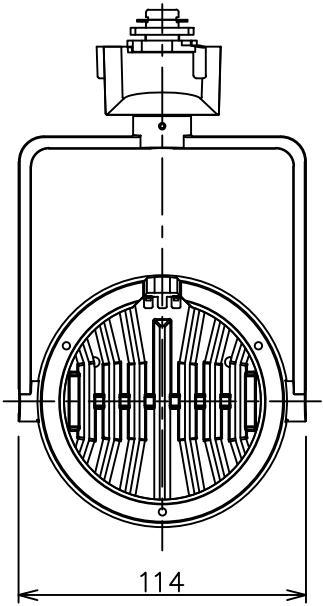

姿図

取付部
222

ルミライン (配線ダクト) 別売

定格光束	2290Lm
LED照明器具の固有エネルギー消費効率	55.8Lm/W
LED光源寿命	40000時間

⚠ 安全に関するご注意

- この器具は、一般通常環境の屋内配線ダクト取付専用器具です。一般通常環境以外の所、傾斜天井、屋外、湿気の多い所、水気のかかる所、壁面、床面では使用しないでください。落下・感電・火災の原因になります。
- 電源電圧は、器具銘板に記載されている定格電圧±6%内でご使用下さい。感電・火災の原因になります。
- 単体では使用できません。器具本体表示または、説明書に従って適正な組み合わせでご使用ください。落下・感電・火災の原因になります。
- ガス機器等の温度の高くなるものに取り付けしないでください。火災の原因になります。
- LEDにはバラツキがあり、同一型番であっても商品ごとに発光色、明るさ、点灯時間（始動時間）が異なる場合があります。
- 被照射面までの距離は器具本体表示または説明書に従って0.4m以上離して施工してください。被照射物の変質・変色または火災の原因になります。

				機能 一般用			特記事項 1/2照度角 11° 制御レンズ付 調光器併用不可 スイッチ無し
				取付場所	屋内 ルミライン取付専用		
				電源接続	ルミライン用プラグ		
5	レンズ	アクリル	透明	消費電力	41 W	定格電圧 100 V	
4	本体	アルミダイカスト	白塗装(ホワイト93)	電気容量	42VA		
3	ヒートシンクカバー	ポリカーボネート	白	LED 付 交換不可	LED41W 演色性 Ra98 Q+ 3000K		
2	アーム	アルミダイカスト	白塗装(ホワイト93)				
1	電源ケース	ポリカーボネート	白				
No.	部品名	材質	備考	器具重量	約	1.5 kg	鹿毛 狩野 ③