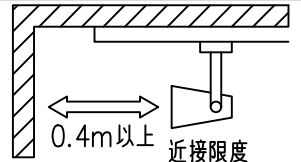

姿図

取付部
222

ルミライン (配線ダクト) 別売

定格光束	2290Lm
LED照明器具の固有エネルギー消費効率	55.8Lm/W
LED光源寿命	40000時間

⚠ 安全に関するご注意

- この器具は、一般通常環境の屋内配線ダクト取付専用器具です。一般通常環境以外の所、傾斜天井、屋外、湿気の多い所、水気のかかる所、壁面、床面では使用しないでください。落下・感電・火災の原因になります。
- 電源電圧は、器具銘板に記載されている定格電圧±6%内でご使用下さい。感電・火災の原因になります。
- 単体では使用できません。器具本体表示または、説明書に従って適正な組み合わせでご使用ください。落下・感電・火災の原因になります。
- ガス機器等の温度の高くなるものに取り付けしないでください。火災の原因になります。
- LEDにはバラツキがあり、同一型番であっても商品ごとに発光色、明るさ、点灯時間（始動時間）が異なる場合があります。
- 被照射面までの距離は器具本体表示または説明書に従って0.4m以上離して施工してください。被照射物の変質・変色または火災の原因になります。

				機能 一般用			特記事項 1/2照度角 11° 制御レンズ付 調光器併用不可 スイッチ無し
				取付場所	屋内 ルミライン取付専用		
				電源接続	ルミライン用プラグ		
5	レンズ	アクリル	透明	消費電力	41 W	定格電圧 100 V	
4	本体	アルミダイカスト	白塗装(ホワイト93)	電気容量	42VA		
3	ヒートシンクカバー	ポリカーボネート	白	LED 付 交換不可	LED41W 演色性 Ra98 Q+ 3000K		
2	アーム	アルミダイカスト	白塗装(ホワイト93)				
1	電源ケース	ポリカーボネート	白				
No.	部品名	材質	備考	器具重量	約	1.5 kg	鹿毛 狩野 ③