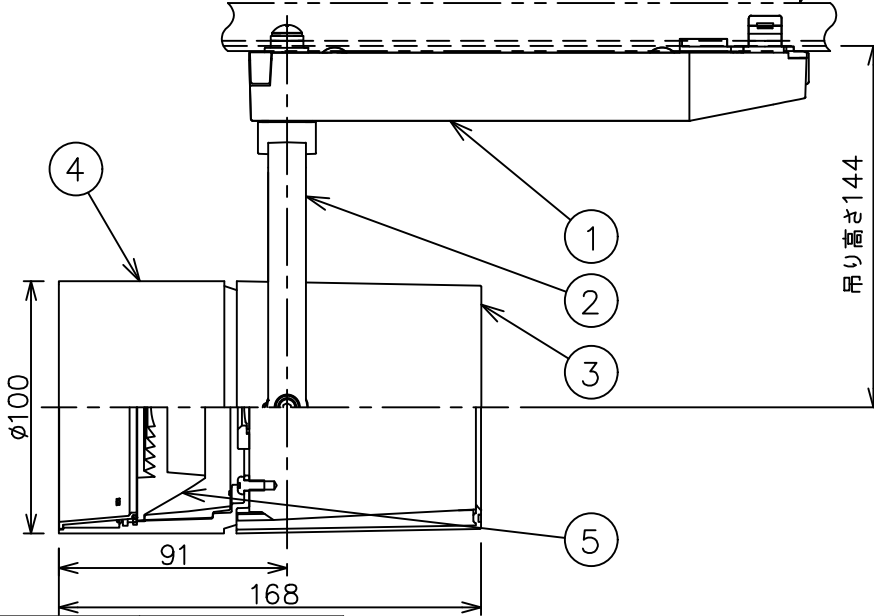

姿図

取付部
222

ルミライン (配線ダクト) 別売

定格光束	2290Lm
LED照明器具の固有エネルギー消費効率	55.8Lm/W
LED光源寿命	40000時間

⚠ 安全に関するご注意

- この器具は、一般通常環境の屋内配線ダクト取付専用器具です。一般通常環境以外の所、傾斜天井、屋外、湿気の多い所、水気のかかる所、壁面、床面では使用しないでください。落下・感電・火災の原因になります。
- 電源電圧は、器具銘板に記載されている定格電圧±6%内でご使用下さい。感電・火災の原因になります。
- 単体では使用できません。器具本体表示または、説明書に従って適正な組み合わせでご使用ください。落下・感電・火災の原因になります。
- ガス機器等の温度の高くなるものに取り付けしないでください。火災の原因になります。
- LEDにはバラツキがあり、同一型番であっても商品ごとに発光色、明るさ、点灯時間（始動時間）が異なる場合があります。
- 被照射面までの距離は器具本体表示または説明書に従って0.4m以上離して施工してください。被照射物の変質・変色または火災の原因になります。

				機能 一般用			特記事項 1/2照度角 11° 制御レンズ付 調光器併用不可 スイッチ無し
				取付場所	屋内 ルミライン取付専用		
				電源接続	ルミライン用プラグ		
5	レンズ	アクリル	透明	消費電力	41 W	定格電圧 100 V	
4	本体	アルミダイカスト	白塗装(ホワイト93)	電気容量	42VA		
3	ヒートシンクカバー	ポリカーボネート	白	LED 付 交換不可	LED41W 演色性 Ra98 Q+ 3000K		
2	アーム	アルミダイカスト	白塗装(ホワイト93)				
1	電源ケース	ポリカーボネート	白				
No.	部品名	材質	備考	器具重量	約	1.5 kg	鹿毛 狩野 ③