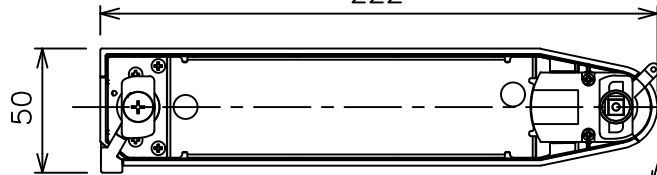

姿図

取付部
222

ルミライン (配線ダクト) 別売

定格光束	2290Lm
LED照明器具の固有エネルギー消費効率	55.8Lm/W
LED光源寿命	40000時間

⚠ 安全に関するご注意

- この器具は、一般通常環境の屋内配線ダクト取付専用器具です。一般通常環境以外の所、傾斜天井、屋外、湿気の多い所、水気のかかる所、壁面、床面では使用しないでください。落下・感電・火災の原因になります。
- 電源電圧は、器具銘板に記載されている定格電圧±6%内でご使用下さい。感電・火災の原因になります。
- 単体では使用できません。器具本体表示または、説明書に従って適正な組み合わせでご使用ください。落下・感電・火災の原因になります。
- ガス機器等の温度の高くなるものに取り付けしないでください。火災の原因になります。
- LEDにはバラツキがあり、同一型番であっても商品ごとに発光色、明るさ、点灯時間（始動時間）が異なる場合があります。
- 被照射面までの距離は器具本体表示または説明書に従って0.4m以上離して施工してください。被照射物の変質・変色または火災の原因になります。

				機能 一般用			特記事項 1/2照度角 11° 制御レンズ付 調光器併用不可 スイッチ無し
				取付場所	屋内 ルミライン取付専用		
				電源接続	ルミライン用プラグ		
5	レンズ	アクリル	透明	消費電力	41 W	定格電圧 100 V	
4	本体	アルミダイカスト	白塗装(ホワイト93)	電気容量	42VA		
3	ヒートシンクカバー	ポリカーボネート	白	LED 付 交換不可	LED41W 演色性 Ra98 Q+ 3000K		
2	アーム	アルミダイカスト	白塗装(ホワイト93)				
1	電源ケース	ポリカーボネート	白				
No.	部品名	材質	備考	器具重量	約	1.5 kg	鹿毛 狩野 ③