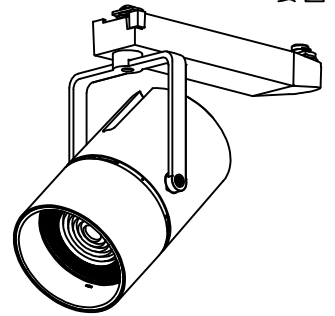

姿図

取付部
222

ルミライン (配線ダクト) 別売

定格光束	2290Lm
LED照明器具の固有エネルギー消費効率	55.8Lm/W
LED光源寿命	40000時間

⚠ 安全に関するご注意

- この器具は、一般通常環境の屋内配線ダクト取付専用器具です。一般通常環境以外の所、傾斜天井、屋外、湿気の多い所、水気のかかる所、壁面、床面では使用しないでください。落下・感電・火災の原因になります。
- 電源電圧は、器具銘板に記載されている定格電圧±6%内でご使用下さい。感電・火災の原因になります。
- 単体では使用できません。器具本体表示または、説明書に従って適正な組み合わせでご使用ください。落下・感電・火災の原因になります。
- ガス機器等の温度の高くなるものに取り付けしないでください。火災の原因になります。
- LEDにはバラツキがあり、同一型番であっても商品ごとに発光色、明るさ、点灯時間（始動時間）が異なる場合があります。
- 被照射面までの距離は器具本体表示または説明書に従って0.4m以上離して施工してください。被照射物の変質・変色または火災の原因になります。

				機能 一般用			特記事項 1/2照度角 11° 制御レンズ付 調光器併用不可 スイッチ無し
				取付場所	屋内 ルミライン取付専用		
				電源接続	ルミライン用プラグ		
5	レンズ	アクリル	透明	消費電力	41 W	定格電圧 100 V	
4	本体	アルミダイカスト	白塗装(ホワイト93)	電気容量	42VA		
3	ヒートシンクカバー	ポリカーボネート	白	LED 付 交換不可	LED41W 演色性 Ra98 Q+ 3000K		
2	アーム	アルミダイカスト	白塗装(ホワイト93)				
1	電源ケース	ポリカーボネート	白				
No.	部品名	材質	備考	器具重量	約	1.5 kg	鹿毛 狩野 ③