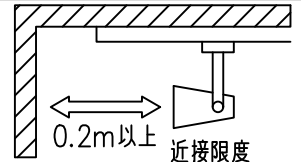

定格光束	1380Lm
LED照明器具の固有エネルギー消費効率	59.4Lm/W
LED光源寿命	40000時間

⚠️ 安全に関するご注意

- この器具は、一般通常環境の屋内配線ダクト取付専用器具です。一般通常環境以外の所、傾斜天井、屋外、湿気の多い所、水気のかかる所、壁面、床面では使用しないでください。落下・感電・火災の原因になります。
- 電源電圧は、器具銘板に記載されている定格電圧±6%内でご使用下さい。感電・火災の原因になります。
- 単体では使用できません。器具本体表示または、説明書に従って適正な組み合わせでご使用ください。落下・感電・火災の原因になります。
- ガス機器等の温度の高くなるものに取り付けしないでください。火災の原因になります。
- LEDにはバツキがあり、同一型番であっても商品ごとに発光色、明るさ、点灯時間（始動時間）が異なる場合があります。
- 被照射面までの距離は器具本体表示または説明書に従って0.2m以上離して施工してください。被照射物の変質・変色または火災の原因になります。

				機能 一般用			特記事項 1/2照度角 19° 制御レンズ付 調光可能 (1%~100%) 調光器別売 スイッチ無し
				取付場所	屋内 ルミライン取付専用		
				電源接続	ルミライン用プラグ		
5	レンズ	アクリル	透明	消費電力	23.2 W	定格電圧 100 V	
4	本体	アルミダイカスト	白塗装(ホワイト93)	電気容量	39VA		
3	ヒートシンクカバー	ポリカーボネート	白	LED 付 交換不可	LED23.2W 演色性 Ra93 白色 (4000K)		
2	アーム	アルミダイカスト	白塗装(ホワイト93)				
1	電源ケース	ポリカーボネート	白				
No.	部品名	材質	備考	器具重量	約	0.7 kg	鹿毛 狩野 ③