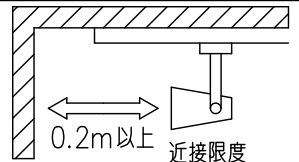

				機能	一般用	特記事項 1/2照度角 30° 制御レンズ付 調光器併用不可
				取付場所	屋内 ルミライン取付専用	
				電源接続	ルミライン用プラグ	
				消費電力	37 W 定格電圧 100 V	
				電気容量	38VA	
4	レンズ	ポリカーボネイト	透明	LED 付 交換不可	LED37W 演色性 Ra83 白色 (4000K)	
3	灯具	アルミダイカスト	白塗装			
2	アーム	アルミダイカスト	白塗装			
1	電源ケース	ポリカーボネイト	白			
No.	部品名	材質	備考	器具重量	約 1.5 kg	鹿毛 狩野 ①