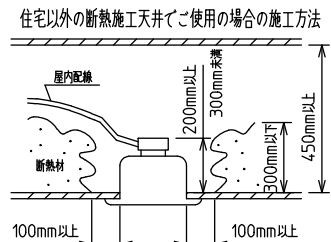

⚠ 安全に関するご注意

- この器具は、住宅の断熱施工天井にはご使用できません。
- ロックウール等のやわらかい天井には取り付けないでください。天井破損・落下の原因になります。
- ガス機器等の温度の高くなるものの上に取り付けないでください。火災の原因になります。
- この器具は、一般通常環境の屋内天井埋込専用器具です。一般通常環境以外の所、傾斜天井・屋外・湿気の多い所・水気のかかる所・壁面・床面では使用しないでください。落下・感電・火災の原因になります。
- 断熱施工の天井内に使用する場合は、器具と断熱材・防音材・造営材等は下図のような空間を設けて施工してください。誤った施工をしますと、火災の原因になります。屋内配線は、断熱材・防音材の上側にくるようにしてください。
- この器具はボルト取付専用器具です。必ずボルトにより、補強材のある位置に取り付けてください。落下の原因になります。
- 電源電圧は、定格電圧±6%内でご使用ください。感電・火災の原因になります。
- LEDにはバラツキがあり、同一型番であっても商品ごとに発光色明るさ・点灯時間(始動時間)が異なる場合があります。
- 被照射面とは0.1m以上離してください。過熱による火災の原因になります。

定格光束	1940 lm			機能	一般用	特記事項 調光可能 専用調光器別売 (5%-100%)
LED照明器具の固有エネルギー消費効率	88.1 lm/W			取付場所	屋内 天井埋込専用	
LED光源寿命	40000時間			電源接続	送り付端子台(アース付)	
7				消費電力	22 W 定格電圧 100/200 V	
6				電気容量	22/23 VA	
4	カバー	アクリル	乳白	LED付 交換不可	LED 22W 演色性 Ra83 昼白色(5000K)	
3	本体	アルミ型材	シルバーアルマイト			
2	埋込フレーム側板	アルミダイカスト	グレー			
1	埋込フレーム	アルミ型材	シルバーアルマイト			スイッチ無し
No.	部品名	材質	備考	器具重量	約 1.2 kg	谷口 藤山 ②