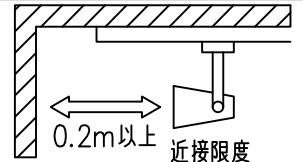

				機能 一般用			特記事項 1/2照度角 30° 制御レンズ付 調光可能 (1%~100%) 調光器別売  スイッチ無し
				取付場所	屋内 ルミライン取付専用		
				電源接続	ルミライン用プラグ		
5	レンズ	アクリル	透明	消費電力	14.2 W	定格電圧 100 V	
4	本体	アルミダイカスト	白塗装(ホワイト93)	電気容量	24VA		
3	ヒートシンクカバー	ポリカーボネート	白	LED 付 交換不可	LED14.2W 演色性 Ra93 温白色 (3500K)		
2	アーム	アルミダイカスト	白塗装(ホワイト93)				
1	電源ケース	ポリカーボネート	白				
No.	部品名	材質	備考	器具重量	約 0.7 kg		鹿毛 狩野 ④