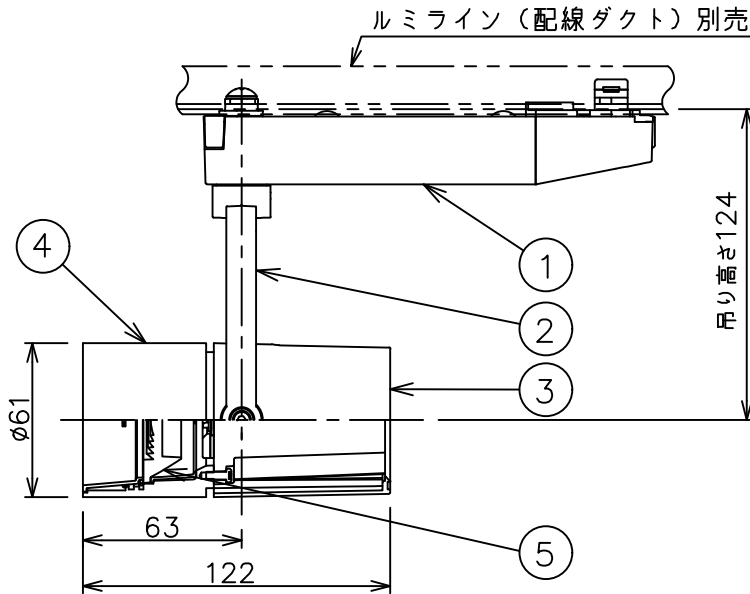

姿図

定格光束	500Lm
LED照明器具の固有エネルギー消費効率	44.6Lm/W
LED光源寿命	40000時間

⚠ 安全に関するご注意

- この器具は、一般通常環境の屋内配線ダクト取付専用器具です。一般通常環境以外の所、傾斜天井、屋外、湿気の多い所、水気のかかる所、壁面、床面では使用しないでください。落下・感電・火災の原因になります。
- 電源電圧は、器具銘板に記載されている定格電圧±6%内でご使用下さい。感電・火災の原因になります。
- 単体では使用できません。器具本体表示または、説明書に従って適正な組み合わせでご使用ください。落下・感電・火災の原因になります。
- ガス機器等の温度の高くなるものに取り付けしないでください。火災の原因になります。
- LEDにはバラツキがあり、同一型番であっても商品ごとに発光色、明るさ、点灯時間（始動時間）が異なる場合があります。
- 被照射面までの距離は器具本体表示または説明書に従って0.1m以上離して施工してください。被照射物の変質・変色または火災の原因になります。

				機能 一般用			特記事項 1/2照度角 12° 制御レンズ付 調光可能 (1%~100%) 調光器別売 スイッチ無し
				取付場所	屋内 ルミライン取付専用		
				電源接続	ルミライン用プラグ		
5	レンズ	アクリル	透明	消費電力	11.2 W	定格電圧 100 V	
4	本体	アルミダイカスト	黒塗装	電気容量	19VA		
3	ヒートシンクカバー	ポリカーボネート	黒塗装	LED 付 交換不可	LED11.2W 演色性 Ra93 電球色 (2700K)		
2	アーム	アルミダイカスト	黒塗装				
1	電源ケース	ポリカーボネート	黒				
No.	部品名	材質	備考	器具重量	約	0.5 kg	鹿毛 狩野 ②