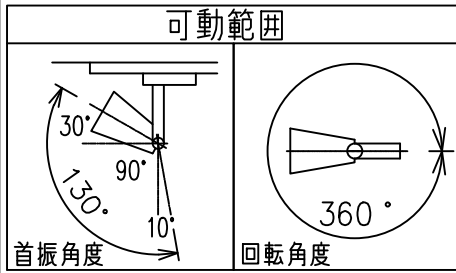

姿図

定格光束	500Lm
LED照明器具の固有エネルギー消費効率	44.6Lm/W
LED光源寿命	40000時間

⚠ 安全に関するご注意

- この器具は、一般通常環境の屋内配線ダクト取付専用器具です。一般通常環境以外の所、傾斜天井、屋外、湿気の多い所、水気のかかる所、壁面、床面では使用しないでください。落下・感電・火災の原因になります。
- 電源電圧は、器具銘板に記載されている定格電圧±6%内でご使用下さい。感電・火災の原因になります。
- 単体では使用できません。器具本体表示または、説明書に従って適正な組み合わせでご使用ください。落下・感電・火災の原因になります。
- ガス機器等の温度の高くなるものに取り付けしないでください。火災の原因になります。
- LEDにはバラツキがあり、同一型番であっても商品ごとに発光色、明るさ、点灯時間（始動時間）が異なる場合があります。
- 被照射面までの距離は器具本体表示または説明書に従って0.1m以上離して施工してください。被照射物の変質・変色または火災の原因になります。

				機能 一般用			特記事項 1/2照度角 12° 制御レンズ付 調光可能 (1%~100%) 調光器別売 スイッチ無し
				取付場所	屋内 ルミライン取付専用		
				電源接続	ルミライン用プラグ		
5	レンズ	アクリル	透明	消費電力	11.2 W	定格電圧 100 V	
4	本体	アルミダイカスト	黒塗装	電気容量	19VA		
3	ヒートシンクカバー	ポリカーボネート	黒塗装	LED 付 交換不可	LED11.2W 演色性 Ra93 電球色 (2700K)		
2	アーム	アルミダイカスト	黒塗装				
1	電源ケース	ポリカーボネート	黒				
No.	部品名	材質	備考	器具重量	約	0.5 kg	鹿毛 狩野 ②