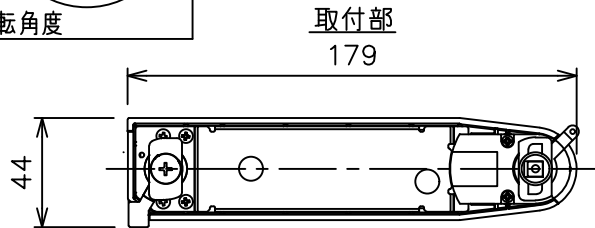

姿図

定格光束	500Lm
LED照明器具の固有エネルギー消費効率	44.6Lm/W
LED光源寿命	40000時間

⚠ 安全に関するご注意

- この器具は、一般通常環境の屋内配線ダクト取付専用器具です。一般通常環境以外の所、傾斜天井、屋外、湿気の多い所、水気のかかる所、壁面、床面では使用しないでください。落下・感電・火災の原因になります。
- 電源電圧は、器具銘板に記載されている定格電圧±6%内でご使用下さい。感電・火災の原因になります。
- 単体では使用できません。器具本体表示または、説明書に従って適正な組み合わせでご使用ください。落下・感電・火災の原因になります。
- ガス機器等の温度の高くなるものに取り付けしないでください。火災の原因になります。
- LEDにはバラツキがあり、同一型番であっても商品ごとに発光色、明るさ、点灯時間（始動時間）が異なる場合があります。
- 被照射面までの距離は器具本体表示または説明書に従って0.1m以上離して施工してください。被照射物の変質・変色または火災の原因になります。

				機能 一般用			特記事項 1/2照度角 12° 制御レンズ付 調光可能 (1%~100%) 調光器別売 スイッチ無し
				取付場所	屋内 ルミライン取付専用		
				電源接続	ルミライン用プラグ		
5	レンズ	アクリル	透明	消費電力	11.2 W	定格電圧 100 V	
4	本体	アルミダイカスト	黒塗装	電気容量	19VA		
3	ヒートシンクカバー	ポリカーボネート	黒塗装	LED 付 交換不可	LED11.2W 演色性 Ra93 電球色 (2700K)		
2	アーム	アルミダイカスト	黒塗装				
1	電源ケース	ポリカーボネート	黒				
No.	部品名	材質	備考	器具重量	約	0.5 kg	鹿毛 狩野 ②