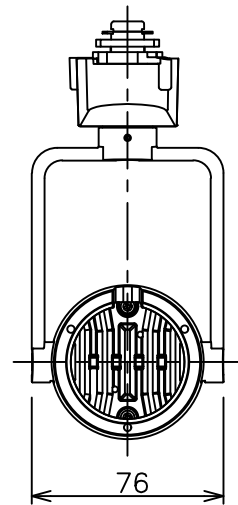

姿図

定格光束	500Lm
LED照明器具の固有エネルギー消費効率	44.6Lm/W
LED光源寿命	40000時間

⚠ 安全に関するご注意

- この器具は、一般通常環境の屋内配線ダクト取付専用器具です。一般通常環境以外の所、傾斜天井、屋外、湿気の多い所、水気のかかる所、壁面、床面では使用しないでください。落下・感電・火災の原因になります。
- 電源電圧は、器具銘板に記載されている定格電圧±6%内でご使用下さい。感電・火災の原因になります。
- 単体では使用できません。器具本体表示または、説明書に従って適正な組み合わせでご使用ください。落下・感電・火災の原因になります。
- ガス機器等の温度の高くなるものに取り付けしないでください。火災の原因になります。
- LEDにはバラツキがあり、同一型番であっても商品ごとに発光色、明るさ、点灯時間（始動時間）が異なる場合があります。
- 被照射面までの距離は器具本体表示または説明書に従って0.1m以上離して施工してください。被照射物の変質・変色または火災の原因になります。

				機能 一般用			特記事項 1/2照度角 12° 制御レンズ付 調光可能 (1%~100%) 調光器別売 スイッチ無し
				取付場所	屋内 ルミライン取付専用		
				電源接続	ルミライン用プラグ		
5	レンズ	アクリル	透明	消費電力	11.2 W	定格電圧 100 V	
4	本体	アルミダイカスト	黒塗装	電気容量	19VA		
3	ヒートシンクカバー	ポリカーボネート	黒塗装	LED 付 交換不可	LED11.2W 演色性 Ra93 電球色 (2700K)		
2	アーム	アルミダイカスト	黒塗装				
1	電源ケース	ポリカーボネート	黒				
No.	部品名	材質	備考	器具重量	約	0.5 kg	鹿毛 狩野 ②