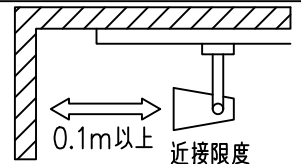

姿図

定格光束	500Lm
LED照明器具の固有エネルギー消費効率	44.6Lm/W
LED光源寿命	40000時間

⚠ 安全に関するご注意

- この器具は、一般通常環境の屋内配線ダクト取付専用器具です。一般通常環境以外の所、傾斜天井、屋外、湿気の多い所、水気のかかる所、壁面、床面では使用しないでください。落下・感電・火災の原因になります。
- 電源電圧は、器具銘板に記載されている定格電圧±6%内でご使用下さい。感電・火災の原因になります。
- 単体では使用できません。器具本体表示または、説明書に従って適正な組み合わせでご使用ください。落下・感電・火災の原因になります。
- ガス機器等の温度の高くなるものに取り付けしないでください。火災の原因になります。
- LEDにはバラツキがあり、同一型番であっても商品ごとに発光色、明るさ、点灯時間（始動時間）が異なる場合があります。
- 被照射面までの距離は器具本体表示または説明書に従って0.1m以上離して施工してください。被照射物の変質・変色または火災の原因になります。

				機能 一般用			特記事項 1/2照度角 12° 制御レンズ付 調光可能 (1%~100%) 調光器別売 スイッチ無し
				取付場所	屋内 ルミライン取付専用		
				電源接続	ルミライン用プラグ		
5	レンズ	アクリル	透明	消費電力	11.2 W	定格電圧 100 V	
4	本体	アルミダイカスト	黒塗装	電気容量	19VA		
3	ヒートシンクカバー	ポリカーボネート	黒塗装	LED 付 交換不可	LED11.2W 演色性 Ra93 電球色 (2700K)		
2	アーム	アルミダイカスト	黒塗装				
1	電源ケース	ポリカーボネート	黒				
No.	部品名	材質	備考	器具重量	約	0.5 kg	鹿毛 狩野 ②