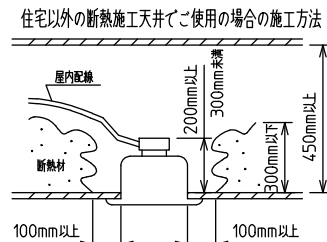

### ⚠️ 安全に関するご注意

- この器具は、住宅の断熱施工天井にはご使用できません。
- ロックウール等のやわらかい天井には取り付けないでください。天井破損・落下の原因になります。
- ガス機器等の温度の高くなるものの上に取り付けないでください。火災の原因になります。
- この器具は、一般通常環境の屋内天井埋込専用器具です。一般通常環境以外の所、傾斜天井・屋外・湿気の多い所・水気のかかる所・壁面・床面では使用しないでください。落下・感電・火災の原因になります。
- 断熱施工の天井内に使用する場合は、器具と断熱材・防音材・造営材等は下図のような空間を設けて施工してください。誤った施工をしますと、火災の原因になります。屋内配線は、断熱材・防音材の上側にくるようにしてください。
- この器具はボルト取付専用器具です。必ずボルトにより、補強材のある位置に取り付けてください。落下の原因になります。
- 電源電圧は、定格電圧±6%内でご使用ください。感電・火災の原因になります。
- LEDにはバラツキがあり、同一型番であっても商品ごとに発光色明るさ・点灯時間(始動時間)が異なる場合があります。
- 被照射面とは0.1m以上離してください。過熱による火災の原因になります。

定格光束	3650 lm
LED照明器具の固有エネルギー消費効率	89.0 lm/W
LED光源寿命	40000時間

本図面は2枚で1組です。 (1/2)

No.	部品名	材質	備考	機能	一般用	特記事項
7				取付場所	屋内 天井埋込専用	連結(中間) 調光可能 専用調光器別売 (5%-100%) 専用パーツ別売 電源接続ケーブル(LZA-93287) 信号線接続ケーブル(LZA-93288) 最大接続容量 400VA (100V時) 700VA (200V時)
6				電源接続	送り付端子台(アース付)	
5	信号線コネクタ	66ナイロン	SLコネクタ	消費電力	43/41 W 定格電圧 100/200 V	
4	電源コネクタ	66ナイロン	YLコネクタ	電気容量	43 VA	
3	カバー	アクリル	乳白	LED付 交換不可	LED 43W 演色性 Ra83 白色(4000K)	
2	本体	アルミ型材	シルバーアルマイト			
1	埋込フレーム	アルミ型材	シルバーアルマイト			
No.	部品名	材質	備考	器具重量	約 3.6 kg	谷口 藤山 ②