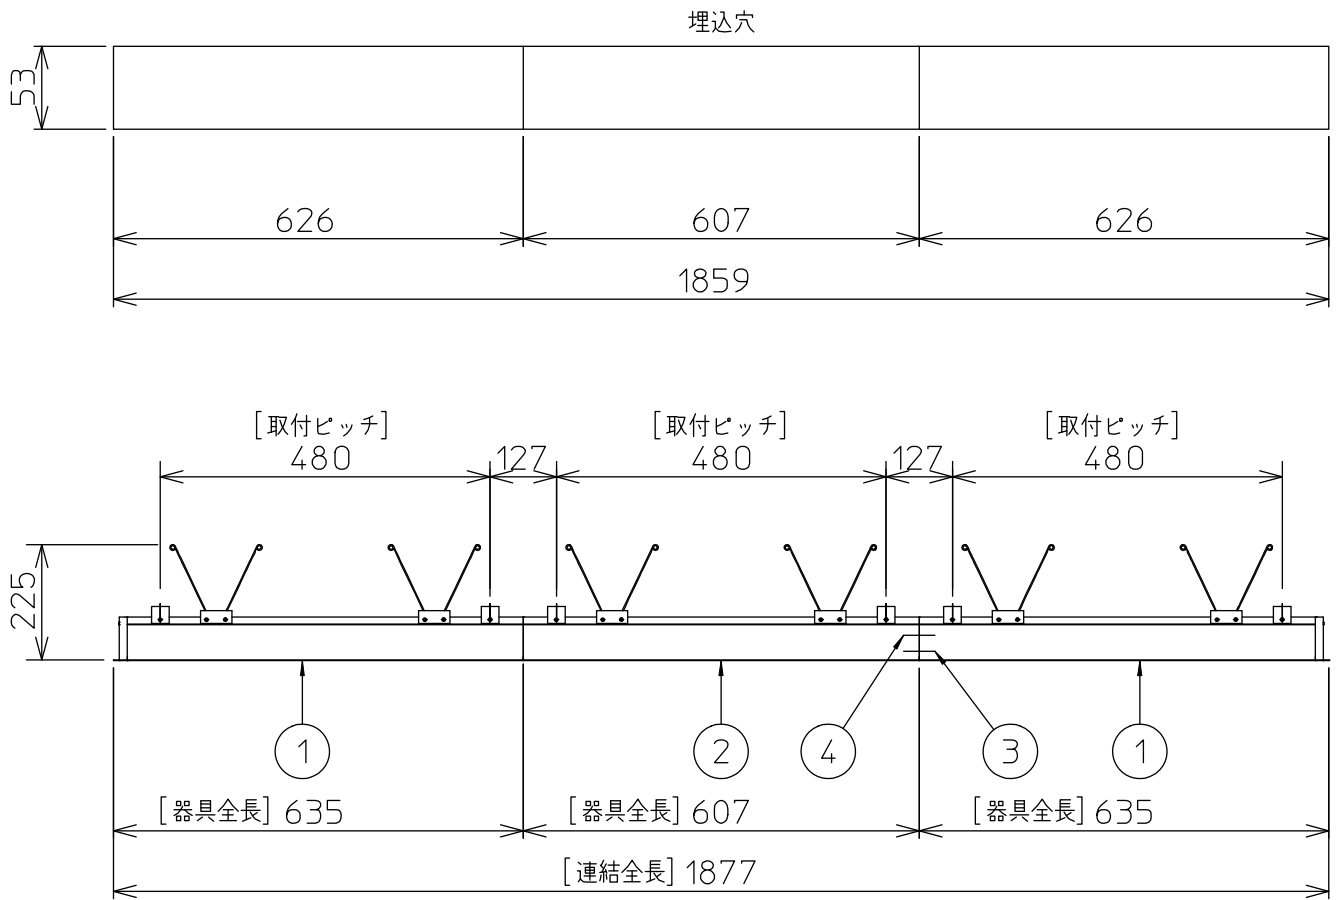

定格光束	3650 lm
LED照明器具の固有エネルギー消費効率	89.0 lm/W
LED光源寿命	40000時間

本図面は2枚で1組です。 (1/2)

No.	部品名	材質	備考	機能	一般用	特記事項
7				取付場所	屋内 天井埋込専用	連結(中間) 調光可能 専用調光器別売 (5%-100%) 専用パーツ別売 電源接続ケーブル(LZA-93287) 信号線接続ケーブル(LZA-93288) 最大接続容量 400VA (100V時) 700VA (200V時)
6				電源接続	送り付端子台(アース付)	
5	信号線コネクタ	66ナイロン	SLコネクタ	消費電力	43/41 W 定格電圧 100/200 V	
4	電源コネクタ	66ナイロン	YLコネクタ	電気容量	43 VA	
3	カバー	アクリル	乳白	LED付 交換不可	LED 43W 演色性 Ra83 白色(4000K)	
2	本体	アルミ型材	シルバーアルマイト			
1	埋込フレーム	アルミ型材	シルバーアルマイト			
No.	部品名	材質	備考	器具重量	約 3.6 kg	谷口 藤山 ②

連結例

※…L600タイプを3連結する場合

埋込形 PWM 連結例

他の器具の組合せは、各型番の仕様図の埋込穴、全長、取付ピッチをご参照ください。

①	本体・連結(端部)	LZY-93263WS	2台	③	電源接続ケーブル	LZA-93287	1台
②	本体・連結(中間)	LZY-93264WS	1台	④	信号線接続ケーブル	LZA-93288	1台