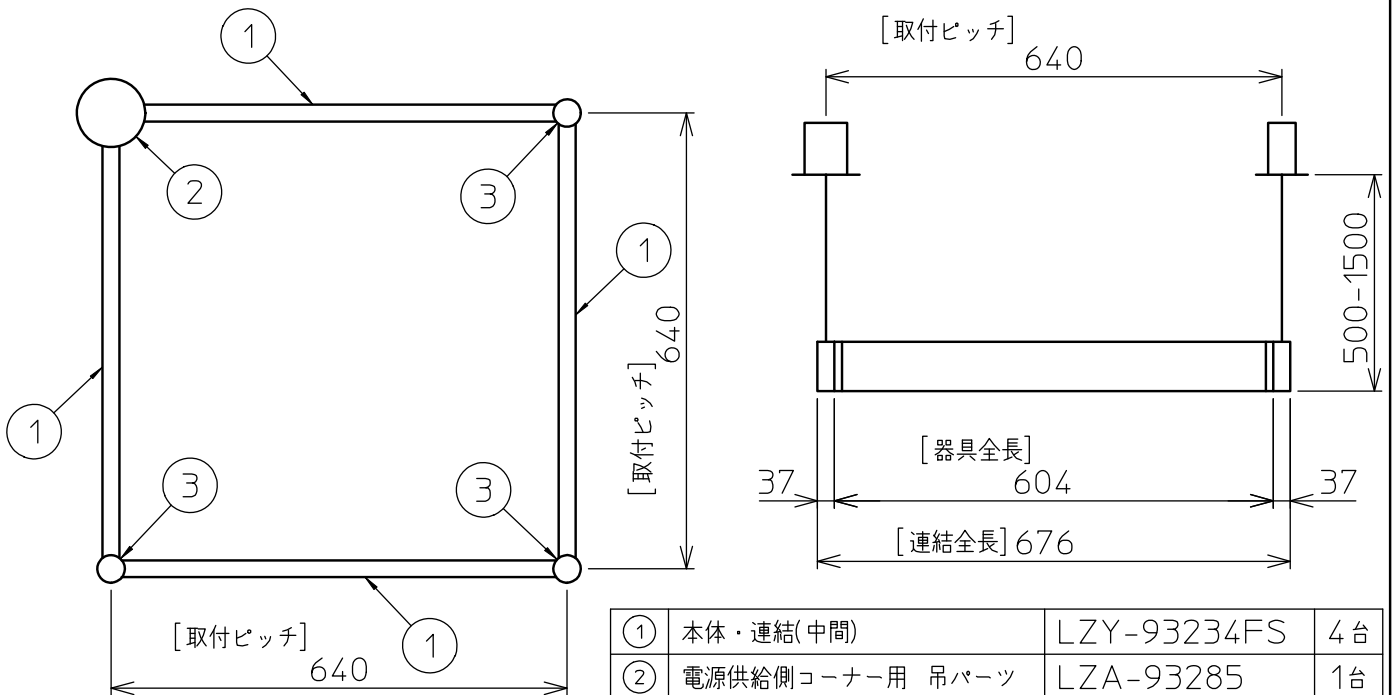

連結例(ロ字)

※…L600タイプをロ字に連結する場合

他の器具の組合せは、各型番の仕様図の全長、取付ピッチをご参照ください。

①	本体・連結(中間)	LZY-93234FS	4台
②	電源供給側コーナー用 吊パーツ	LZA-93285	1台
③	端部コーナー用 吊パーツ	LZA-93286	3台

2/2 本図面は2枚で1組です。

谷口 藤山 ②