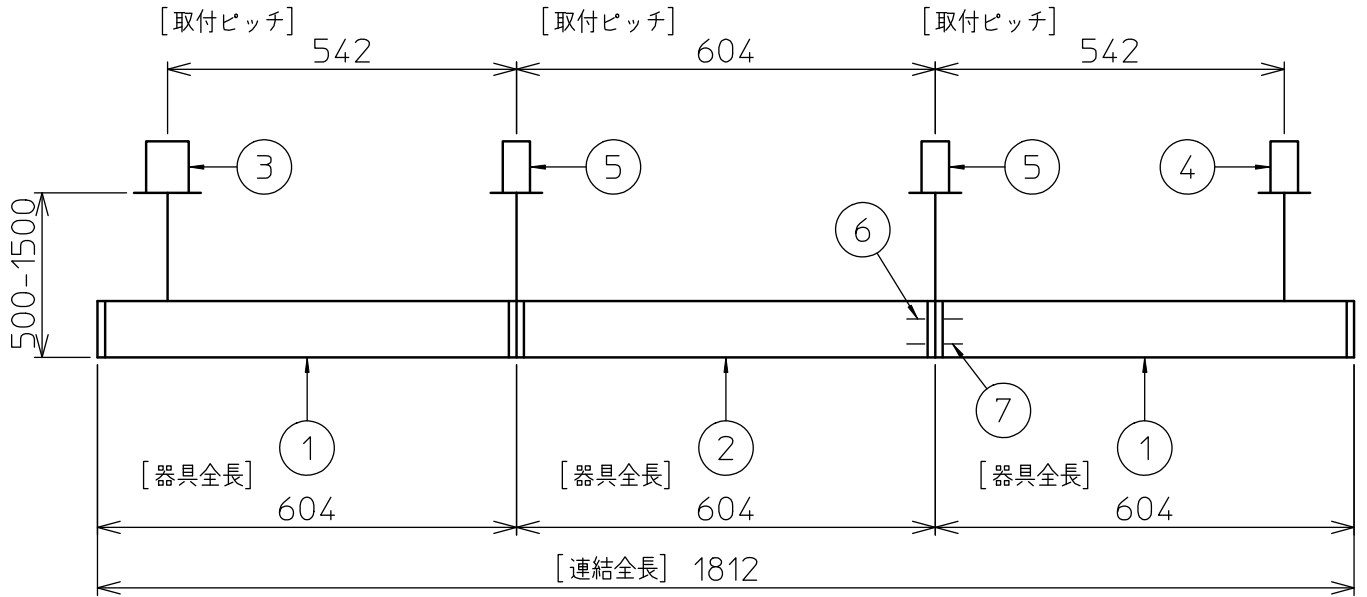

定格光束	5800 lm
LED照明器具の固有エネルギー消費効率	87.8 lm/W
LED光源寿命	40000時間

本図面は2枚で1組です。 (1/2)

No.	部品名	材質	備考	機能	一般用	特記事項
7				取付場所	屋内 天井埋込専用	連結(中間) 吊高さ調整可能 (全長500mm-1500mm) 調色・調光可能 専用調光器別売 (5000K-2700K・5%-100%) 専用パーツ別売 最大接続容量 350VA (100V時) 750VA (200V時)
6				電源接続	送り付端子台(アース付)	
5	信号線コネクタ	66ナイロン	YLコネクタ	消費電力	66/68 W 定格電圧 100/200 V	
4	電源コネクタ	66ナイロン	YLコネクタ	電気容量	70 VA	
3	カバー	アクリル	乳白	LED付 交換不可	LED 68W 演色性 Ra83 昼白色~電球色 (5000K~2700K)	
2	側板	ポリプロピレン	グレー			
1	本体	アルミ型材	シルバーアルマイト			
No.	部品名	材質	備考	器具重量	約 3.8 kg	谷口 藤山 ②

連結例(直線)

※…L600タイプを3連結する場合

吊下形 下配光調色調光 連結例

他の器具の組合せは、各型番の仕様図の全長、取付ピッチをご参照ください。

①	本体・連結(端部)	LZY-93233FS	2台	⑤	中間部用 吊パーツ	LZA-93280	2台
②	本体・連結(中間)	LZY-93233FS	1台	⑥	電源接続ケーブル	LZA-93287	1台
③	電源供給側 吊パーツ	LZA-93278	1台	⑦	信号線接続ケーブル	LZA-93289	1台
④	端部用 吊パーツ	LZA-93279	1台				

連結例(ロ字)

※…L600タイプをロ字に連結する場合

他の器具の組合せは、各型番の仕様図の全長、取付ピッチをご参照ください。

①	本体・連結(中間)	LZY-93234FS	4台
②	電源供給側コーナー用 吊パーツ	LZA-93285	1台
③	端部コーナー用 吊パーツ	LZA-93286	3台

2/2 本図面は2枚で1組です。

谷口 藤山 ②