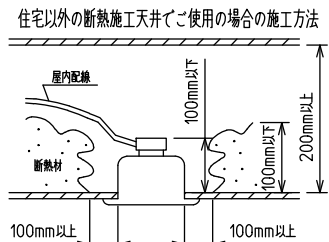

⚠ 安全に関するご注意

- この器具は単体では使用できません。仕様図または取扱説明書に従って適正な組み合わせでご使用ください。落下・感電・火災の原因になります。
- この器具は、住宅の断熱施工天井にはご使用できません。
- ロックウール等のやわらかい天井には取り付けしないでください。天井破損・落下の原因になります。
- ガス機器等の温度の高くなるものの上に取り付けしないでください。火災の原因になります。
- この器具は、一般通常環境の屋内天井埋込吊下げ専用器具です。一般通常環境以外の所、傾斜天井・屋外・湿気の多い所・水気のかかる所・壁面・床面では使用しないでください。落下・感電・火災の原因になります。
- 断熱施工の天井内に使用する場合は、器具と断熱材・防音材・造管材等は下図のような空間を設けて施工してください。誤った施工をしますと、火災の原因になります。屋内配線は、断熱材・防音材の上側にくるようにしてください。
- この器具はボルト取付専用器具です。必ずボルトにより、補強材のある位置に取り付けてください。落下の原因になります。
- 電源電圧は、定格電圧±6%内でご使用ください。感電・火災の原因になります。
- LEDにはバラツキがあり、同一型番であっても商品ごとに発光色明るさ・点灯時間(始動時間)が異なる場合があります。
- 被照射面とは0.1m以上離してください。過熱による火災の原因になります。

定格光束	5800 lm
LED照明器具の固有エネルギー消費効率	87.8 lm/W
LED光源寿命	40000時間

本図面は2枚で1組です。 (1/2)

No.	部品名	材質	備考	機能	一般用	特記事項
7				取付場所	屋内 天井埋込専用	連結(中間) 吊高さ調整可能 (全長500mm-1500mm) 調色・調光可能 専用調光器別売 (5000K-2700K・5%-100%) 専用パーツ別売 最大接続容量 350VA (100V時) 750VA (200V時)
6				電源接続	送り付端子台(アース付)	
5	信号線コネクタ	66ナイロン	YLコネクタ	消費電力	66/68 W 定格電圧 100/200 V	
4	電源コネクタ	66ナイロン	YLコネクタ	電気容量	70 VA	
3	カバー	アクリル	乳白	LED付 交換不可	LED 68W 演色性 Ra83 昼白色~電球色 (5000K~2700K)	
2	側板	ポリプロピレン	グレー			
1	本体	アルミ型材	シルバーアルマイト			
No.	部品名	材質	備考	器具重量	約 3.8 kg	谷口 藤山 ②

連結例(ロ字)

※…L600タイプをロ字に連結する場合

他の器具の組合せは、各型番の仕様図の全長、取付ピッチをご参照ください。

①	本体・連結(中間)	LZY-93234FS	4台
②	電源供給側コーナー用 吊パーツ	LZA-93285	1台
③	端部コーナー用 吊パーツ	LZA-93286	3台

2/2 本図面は2枚で1組です。

谷口 藤山 ②