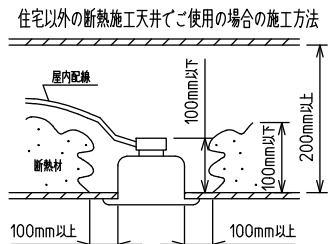

⚠ 安全に関するご注意

- この器具は単体では使用できません。仕様図または取扱説明書に従って適正な組み合わせでご使用ください。落下・感電・火災の原因になります。
- この器具は、住宅の断熱施工天井にはご使用できません。
- ロックウール等のやわらかい天井には取り付けしないでください。天井破損・落下の原因になります。
- ガス機器等の温度の高くなるものの上に取り付けしないでください。火災の原因になります。
- この器具は、一般通常環境の屋内天井埋込吊下げ専用器具です。一般通常環境以外の所、傾斜天井・屋外・湿気の多い所・水気のかかる所・壁面・床面では使用しないでください。落下・感電・火災の原因になります。
- 断熱施工の天井内に使用する場合は、器具と断熱材・防音材・造営材等は下図のような空間を設けて施工してください。誤った施工をしますと、火災の原因になります。屋内配線は、断熱材・防音材の上側にくるようにしてください。
- この器具はボルト取付専用器具です。必ずボルトにより、補強材のある位置に取り付けてください。落下の原因になります。
- 電源電圧は、定格電圧±6%内でご使用ください。感電・火災の原因になります。
- LEDにはバラツキがあり、同一型番であっても商品ごとに発光色明るさ・点灯時間(始動時間)が異なる場合があります。
- 被照射面とは0.1m以上離してください。過熱による火災の原因になります。

定格光束	3650 lm
LED照明器具の固有エネルギー消費効率	89.0 lm/W
LED光源寿命	40000時間

No.	部品名	材質	備考	機能	一般用	特記事項
7				取付場所	屋内 天井埋込専用	吊高さ調整可能 (全長500mm-1500mm) 調光可能・専用調光器別売 (5%-100%) 専用パーツ別売 電源供給側吊パーツ(LZA-93277) 端部用吊パーツ(LZA-93279)
6				電源接続	送り付端子台(アース付)	
5				消費電力	43/41 W 定格電圧 100/200 V	
4	カバー	アクリル	乳白	電気容量	43 VA	
3	サイドパネル	ポリプロピレン	グレー	LED付 交換不可	LED 43W 演色性 Ra83 温白色(3500K)	スイッチ無し
2	側板	ポリプロピレン	グレー			
1	本体	アルミ型材	シルバーアルマイト			
No.	部品名	材質	備考	器具重量	約 2.2 kg	谷口 藤山 ②