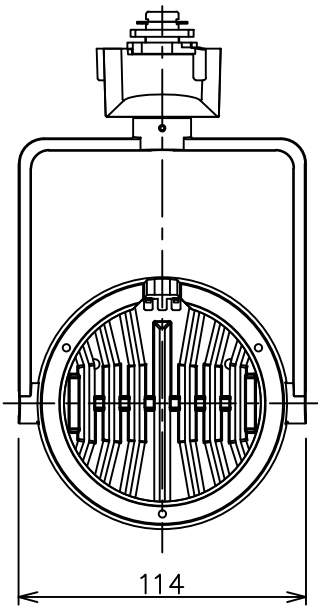

姿図

取付部
222

ルミライン (配線ダクト) 別売

定格光束	2400Lm
LED照明器具の固有エネルギー消費効率	58.5Lm/W
LED光源寿命	40000時間

⚠ 安全に関するご注意

- この器具は、一般通常環境の屋内配線ダクト取付専用器具です。一般通常環境以外の所、傾斜天井、屋外、湿気の多い所、水気のかかる所、壁面、床面では使用しないでください。落下・感電・火災の原因になります。
- 電源電圧は、器具銘板に記載されている定格電圧±6%内でご使用下さい。感電・火災の原因になります。
- 単体では使用できません。器具本体表示または、説明書に従って適正な組み合わせでご使用ください。落下・感電・火災の原因になります。
- ガス機器等の温度の高くなるものに取り付けしないでください。火災の原因になります。
- LEDにはバラツキがあり、同一型番であっても商品ごとに発光色、明るさ、点灯時間（始動時間）が異なる場合があります。
- 被照射面までの距離は器具本体表示または説明書に従って0.4m以上離して施工してください。被照射物の変質・変色または火災の原因になります。

				機能 一般用			特記事項 1/2照度角 11° 制御レンズ付 調光器併用不可 スイッチ無し
				取付場所	屋内 ルミライン取付専用		
				電源接続	ルミライン用プラグ		
5	レンズ	アクリル	透明	消費電力	41 W	定格電圧 100 V	
4	本体	アルミダイカスト	白塗装(ホワイト93)	電気容量	42VA		
3	ヒートシンクカバー	ポリカーボネート	白	LED 付 交換不可	LED41W 演色性 Ra98 Q+ 4000K		
2	アーム	アルミダイカスト	白塗装(ホワイト93)				
1	電源ケース	ポリカーボネート	白				
No.	部品名	材質	備考	器具重量	約	1.5 kg	鹿毛 狩野 ③