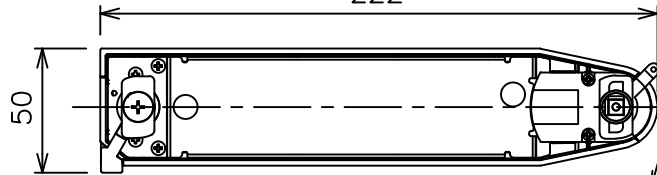

姿図

取付部
222

ルミライン (配線ダクト) 別売

定格光束	2400Lm
LED照明器具の固有エネルギー消費効率	58.5Lm/W
LED光源寿命	40000時間

⚠ 安全に関するご注意

- この器具は、一般通常環境の屋内配線ダクト取付専用器具です。一般通常環境以外の所、傾斜天井、屋外、湿気の多い所、水気のかかる所、壁面、床面では使用しないでください。落下・感電・火災の原因になります。
- 電源電圧は、器具銘板に記載されている定格電圧±6%内でご使用下さい。感電・火災の原因になります。
- 単体では使用できません。器具本体表示または、説明書に従って適正な組み合わせでご使用ください。落下・感電・火災の原因になります。
- ガス機器等の温度の高くなるものに取り付けしないでください。火災の原因になります。
- LEDにはバラツキがあり、同一型番であっても商品ごとに発光色、明るさ、点灯時間（始動時間）が異なる場合があります。
- 被照射面までの距離は器具本体表示または説明書に従って0.4m以上離して施工してください。被照射物の変質・変色または火災の原因になります。

				機能 一般用			特記事項 1/2照度角 11° 制御レンズ付 調光器併用不可 スイッチ無し
				取付場所	屋内 ルミライン取付専用		
				電源接続	ルミライン用プラグ		
5	レンズ	アクリル	透明	消費電力	41 W	定格電圧 100 V	
4	本体	アルミダイカスト	白塗装(ホワイト93)	電気容量	42VA		
3	ヒートシンクカバー	ポリカーボネート	白	LED 付 交換不可	LED41W 演色性 Ra98 Q+ 4000K		
2	アーム	アルミダイカスト	白塗装(ホワイト93)				
1	電源ケース	ポリカーボネート	白				
No.	部品名	材質	備考	器具重量	約	1.5 kg	鹿毛 狩野 ③