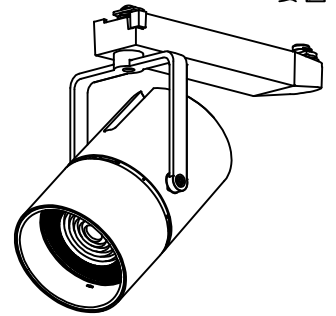

姿図

取付部
222

ルミライン (配線ダクト) 別売

定格光束	2400Lm
LED照明器具の固有エネルギー消費効率	58.5Lm/W
LED光源寿命	40000時間

⚠ 安全に関するご注意

- この器具は、一般通常環境の屋内配線ダクト取付専用器具です。一般通常環境以外の所、傾斜天井、屋外、湿気の多い所、水気のかかる所、壁面、床面では使用しないでください。落下・感電・火災の原因になります。
- 電源電圧は、器具銘板に記載されている定格電圧±6%内でご使用下さい。感電・火災の原因になります。
- 単体では使用できません。器具本体表示または、説明書に従って適正な組み合わせでご使用ください。落下・感電・火災の原因になります。
- ガス機器等の温度の高くなるものに取り付けしないでください。火災の原因になります。
- LEDにはバラツキがあり、同一型番であっても商品ごとに発光色、明るさ、点灯時間（始動時間）が異なる場合があります。
- 被照射面までの距離は器具本体表示または説明書に従って0.4m以上離して施工してください。被照射物の変質・変色または火災の原因になります。

				機能 一般用			特記事項 1/2照度角 11° 制御レンズ付 調光器併用不可 スイッチ無し
				取付場所	屋内 ルミライン取付専用		
				電源接続	ルミライン用プラグ		
5	レンズ	アクリル	透明	消費電力	41 W	定格電圧 100 V	
4	本体	アルミダイカスト	白塗装(ホワイト93)	電気容量	42VA		
3	ヒートシンクカバー	ポリカーボネート	白	LED 付 交換不可	LED41W 演色性 Ra98 Q+ 4000K		
2	アーム	アルミダイカスト	白塗装(ホワイト93)				
1	電源ケース	ポリカーボネート	白				
No.	部品名	材質	備考	器具重量	約	1.5 kg	鹿毛 狩野 ③