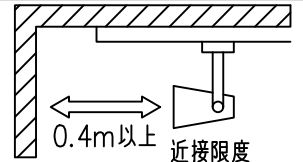

姿図

取付部
222

ルミライン (配線ダクト) 別売

定格光束	2400Lm
LED照明器具の固有エネルギー消費効率	58.5Lm/W
LED光源寿命	40000時間

⚠ 安全に関するご注意

- この器具は、一般通常環境の屋内配線ダクト取付専用器具です。一般通常環境以外の所、傾斜天井、屋外、湿気の多い所、水気のかかる所、壁面、床面では使用しないでください。落下・感電・火災の原因になります。
- 電源電圧は、器具銘板に記載されている定格電圧±6%内でご使用下さい。感電・火災の原因になります。
- 単体では使用できません。器具本体表示または、説明書に従って適正な組み合わせでご使用ください。落下・感電・火災の原因になります。
- ガス機器等の温度の高くなるものに取り付けしないでください。火災の原因になります。
- LEDにはバラツキがあり、同一型番であっても商品ごとに発光色、明るさ、点灯時間（始動時間）が異なる場合があります。
- 被照射面までの距離は器具本体表示または説明書に従って0.4m以上離して施工してください。被照射物の変質・変色または火災の原因になります。

				機能 一般用			特記事項 1/2照度角 11° 制御レンズ付 調光器併用不可 スイッチ無し
				取付場所	屋内 ルミライン取付専用		
				電源接続	ルミライン用プラグ		
5	レンズ	アクリル	透明	消費電力	41 W	定格電圧 100 V	
4	本体	アルミダイカスト	白塗装(ホワイト93)	電気容量	42VA		
3	ヒートシンクカバー	ポリカーボネート	白	LED 付 交換不可	LED41W 演色性 Ra98 Q+ 4000K		
2	アーム	アルミダイカスト	白塗装(ホワイト93)				
1	電源ケース	ポリカーボネート	白				
No.	部品名	材質	備考	器具重量	約	1.5 kg	鹿毛 狩野 ③