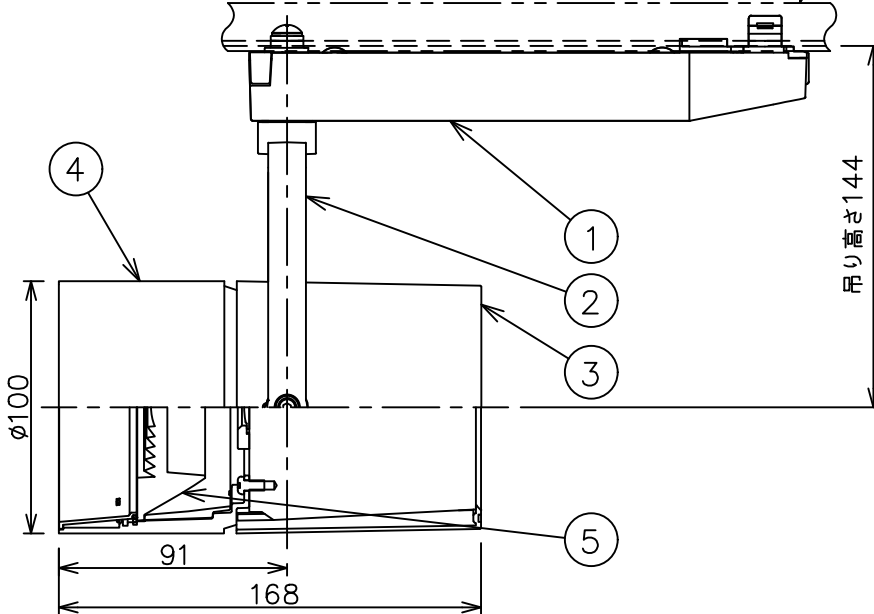

姿図

取付部
222

ルミライン (配線ダクト) 別売

定格光束	2400Lm
LED照明器具の固有エネルギー消費効率	58.5Lm/W
LED光源寿命	40000時間

⚠ 安全に関するご注意

- この器具は、一般通常環境の屋内配線ダクト取付専用器具です。一般通常環境以外の所、傾斜天井、屋外、湿気の多い所、水気のかかる所、壁面、床面では使用しないでください。落下・感電・火災の原因になります。
- 電源電圧は、器具銘板に記載されている定格電圧±6%内でご使用下さい。感電・火災の原因になります。
- 単体では使用できません。器具本体表示または、説明書に従って適正な組み合わせでご使用ください。落下・感電・火災の原因になります。
- ガス機器等の温度の高くなるものに取り付けしないでください。火災の原因になります。
- LEDにはバラツキがあり、同一型番であっても商品ごとに発光色、明るさ、点灯時間（始動時間）が異なる場合があります。
- 被照射面までの距離は器具本体表示または説明書に従って0.4m以上離して施工してください。被照射物の変質・変色または火災の原因になります。

				機能 一般用			特記事項 1/2照度角 11° 制御レンズ付 調光器併用不可 スイッチ無し
				取付場所	屋内 ルミライン取付専用		
				電源接続	ルミライン用プラグ		
5	レンズ	アクリル	透明	消費電力	41 W	定格電圧 100 V	
4	本体	アルミダイカスト	白塗装(ホワイト93)	電気容量	42VA		
3	ヒートシンクカバー	ポリカーボネート	白	LED 付 交換不可	LED41W 演色性 Ra98 Q+ 4000K		
2	アーム	アルミダイカスト	白塗装(ホワイト93)				
1	電源ケース	ポリカーボネート	白				
No.	部品名	材質	備考	器具重量	約	1.5 kg	鹿毛 狩野 ③