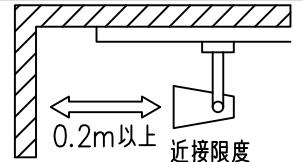

				機能 一般用			特記事項 1/2照度角 19° 制御レンズ付 調光可能 (1%~100%) 調光器別売  スイッチ無し
				取付場所	屋内 ルミライン取付専用		
				電源接続	ルミライン用プラグ		
5	レンズ	アクリル	透明	消費電力	14.2 W	定格電圧 100 V	
4	本体	アルミダイカスト	白塗装(ホワイト93)	電気容量	24VA		
3	ヒートシンクカバー	ポリカーボネート	白	LED 付 交換不可	LED14.2W 演色性 Ra93 電球色 (3000K)		
2	アーム	アルミダイカスト	白塗装(ホワイト93)				
1	電源ケース	ポリカーボネート	白				
No.	部品名	材質	備考	器具重量	約 0.7 kg		鹿毛 狩野 ③